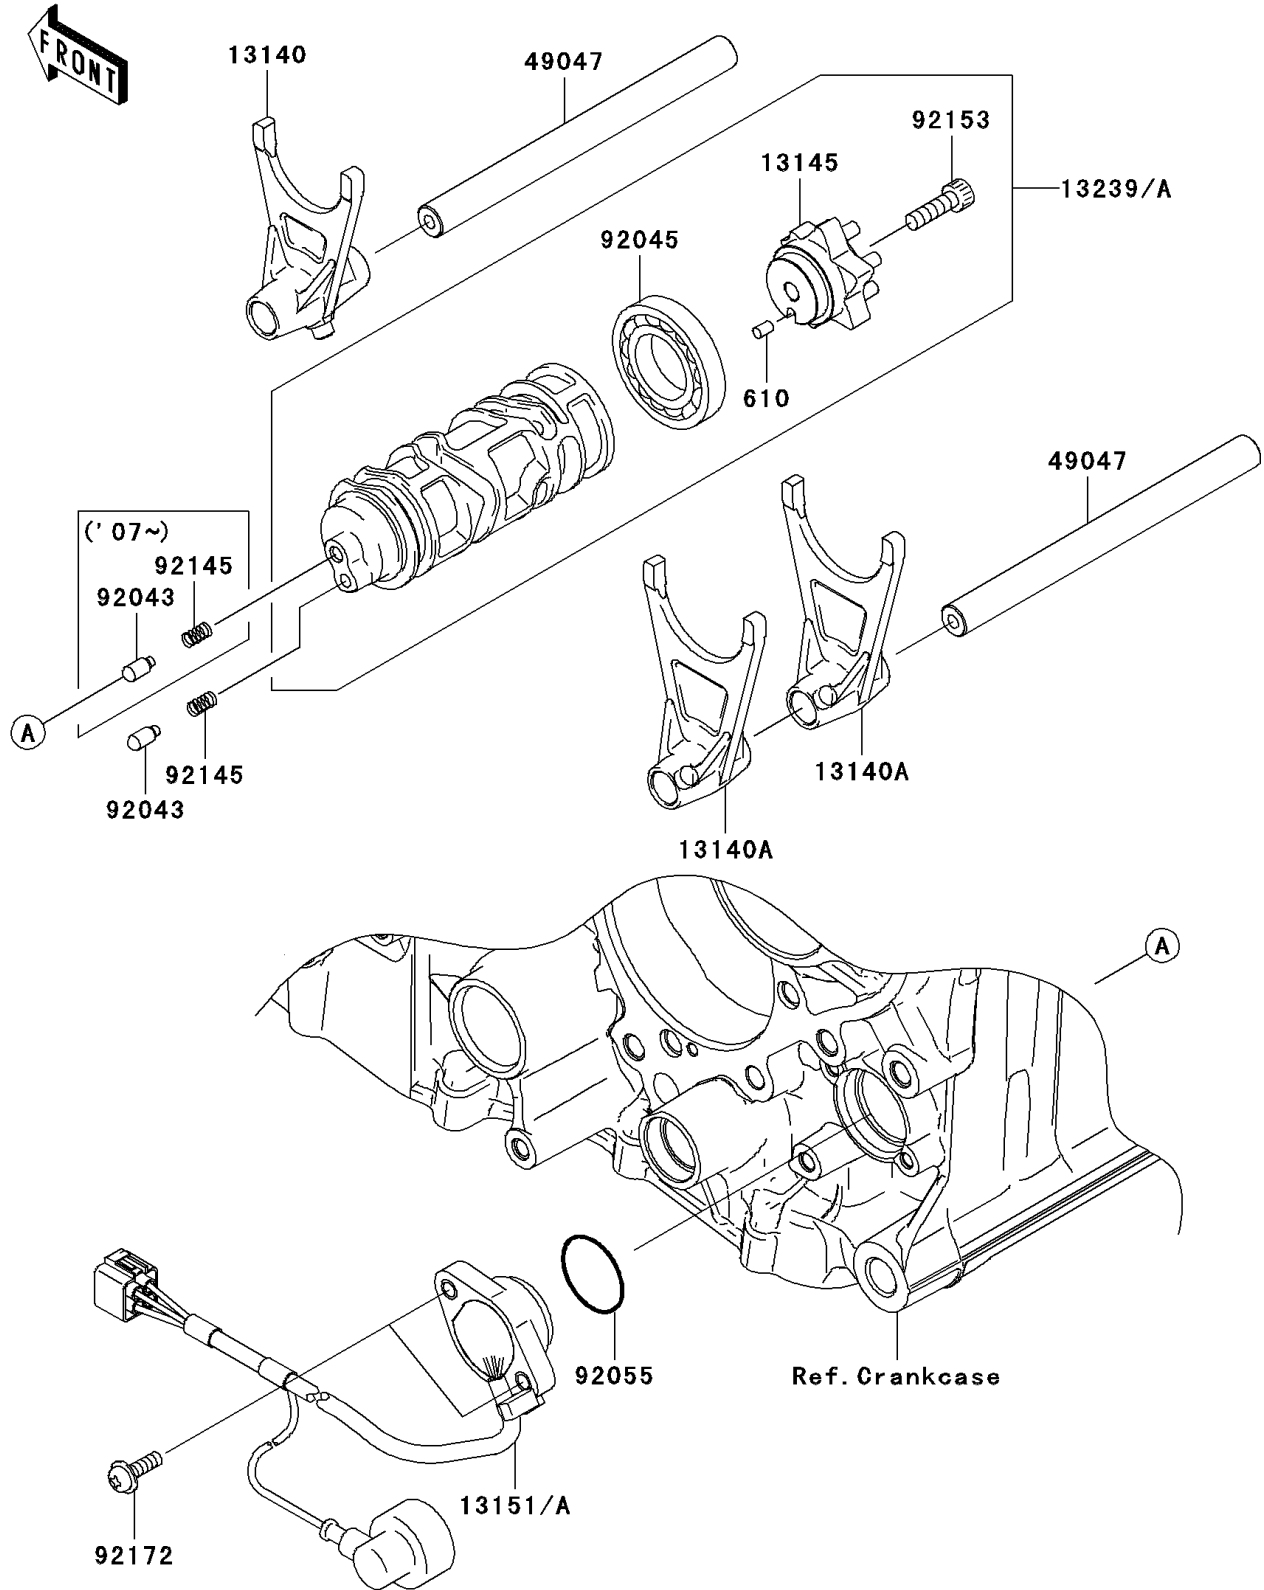

2007 Ninja® ZX™ -14 PARTS DIAGRAM

Gear Change Drum/Shift Fork(s)

E1362

2007 Ninja® ZX™-14 PARTS LIST

Gear Change Drum/Shift Fork(s)

ITEM NAME	PART NUMBER	QUANTITY
FORK-SHIFT,INPUT (Ref # 13140)	13140-0029	1
FORK-SHIFT,OUTPUT (Ref # 13140A)	13140-0030	2
CAM-CHANGE DRUM (Ref # 13145)	13145-0023	1
SWITCH-COMP,NEUTRAL (Ref # 13151A)	13151-0027	1
DRUM-ASSY-CHANGE (Ref # 13239A)	13239-0023	1
ROD-SHIFT (Ref # 49047)	49047-0023	2
ROLLER,4X6 (Ref # 610)	610A0406	1
PIN (Ref # 92043)	92043-1654	2
BEARING-BALL,16005(NTN) (Ref # 92045)	92045-1045	1
RING-O (Ref # 92055)	92055-091	1
SPRING (Ref # 92145)	92145-1414	2
BOLT,SOCKET,6X20 (Ref # 92153)	92153-1031	1
SCREW-PAN-WS-CROS,5X16 (Ref # 92172)	92172-0270	2