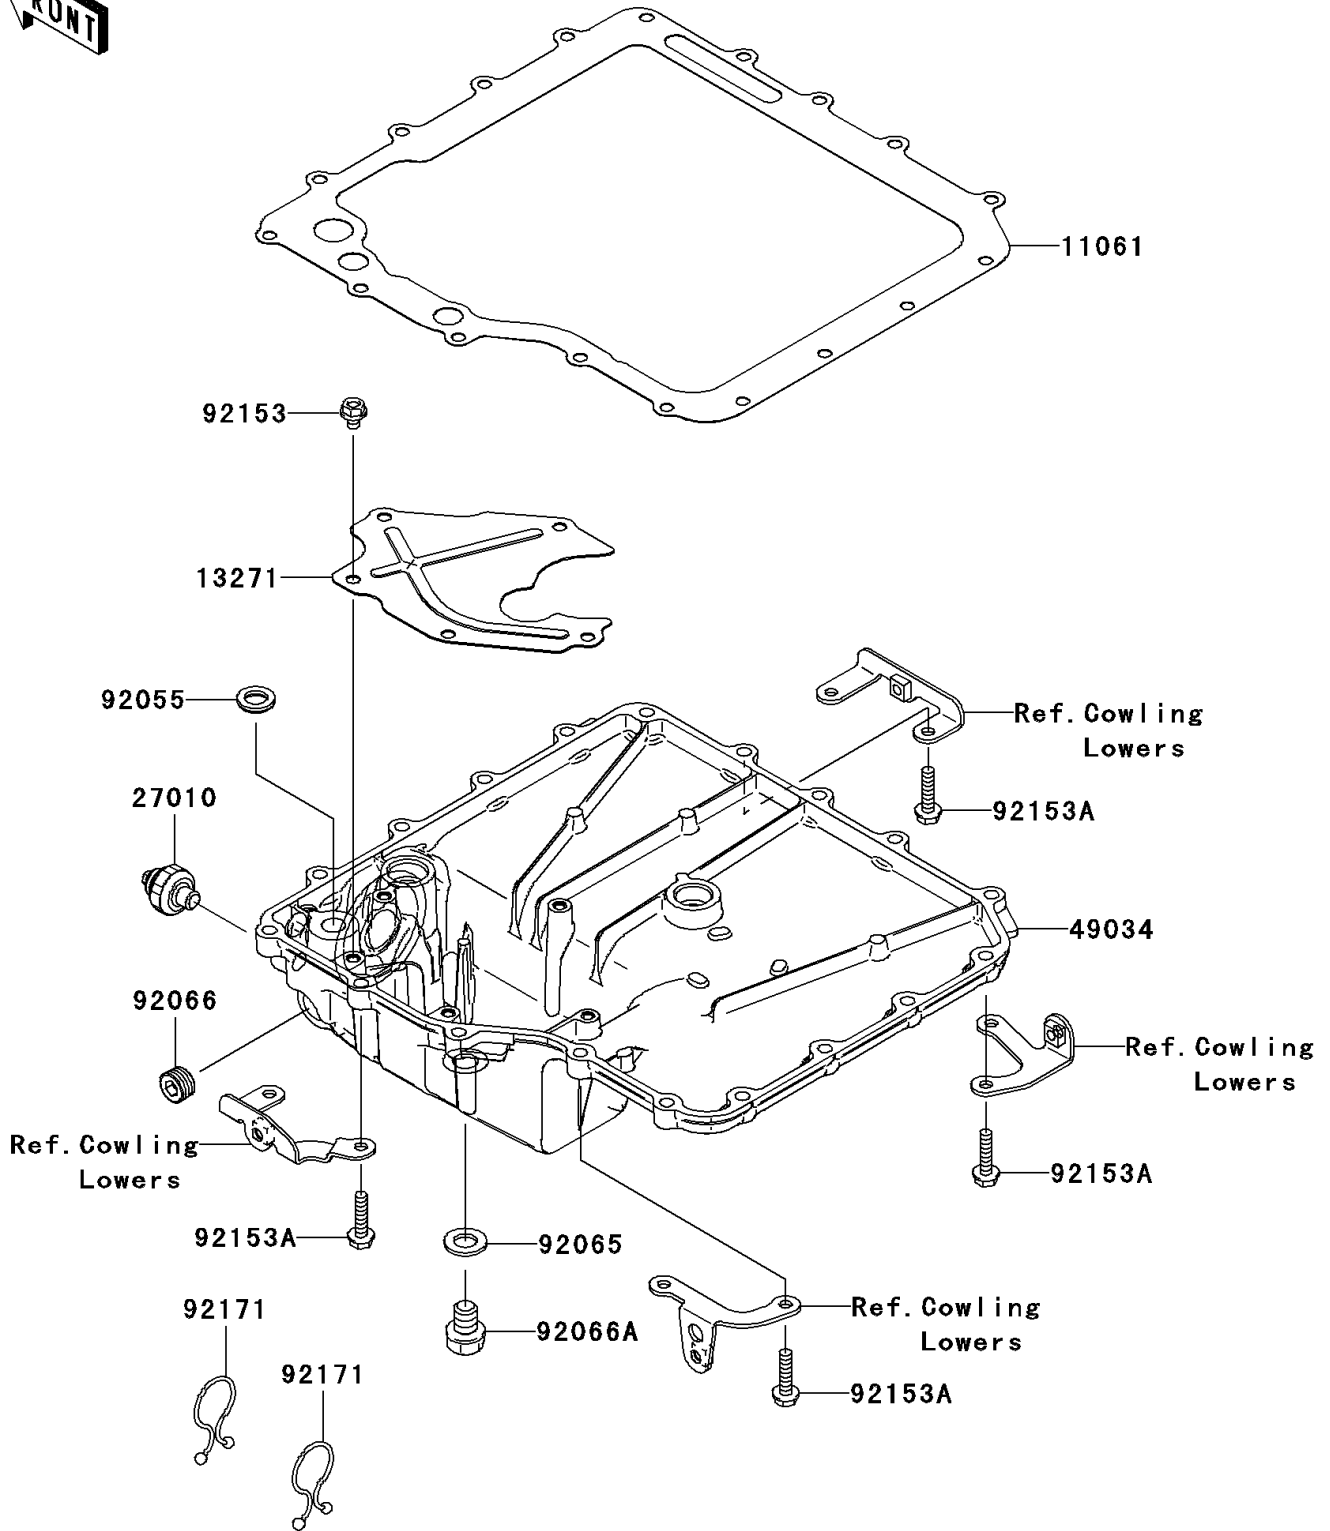

2007 Ninja® ZX™-14 PARTS DIAGRAM

Oil Pan

E1434

2007 Ninja® ZX™-14 PARTS LIST

Oil Pan

ITEM NAME	PART NUMBER	QUANTITY
GASKET,OIL PAN (Ref # 11061)	11061-0199	1
PLATE (Ref # 13271)	13271-0769	1
SWITCH,OIL PRESSURE (Ref # 27010)	27010-1313	1
PAN-OIL (Ref # 49034)	49034-0017	1
RING-O,19.5MM (Ref # 92055)	92055-077	1
GASKET,12X22X2 (Ref # 92065)	92065-097	1
PLUG (Ref # 92066)	92066-0064	1
PLUG,12X15 (Ref # 92066A)	92066-0079	1
BOLT,FLANGED,6X8 (Ref # 92153)	92153-1530	5
BOLT-FLANGED,6X25 (Ref # 92153A)	92153-1569	18
CLAMP (Ref # 92171)	92171-1185	2