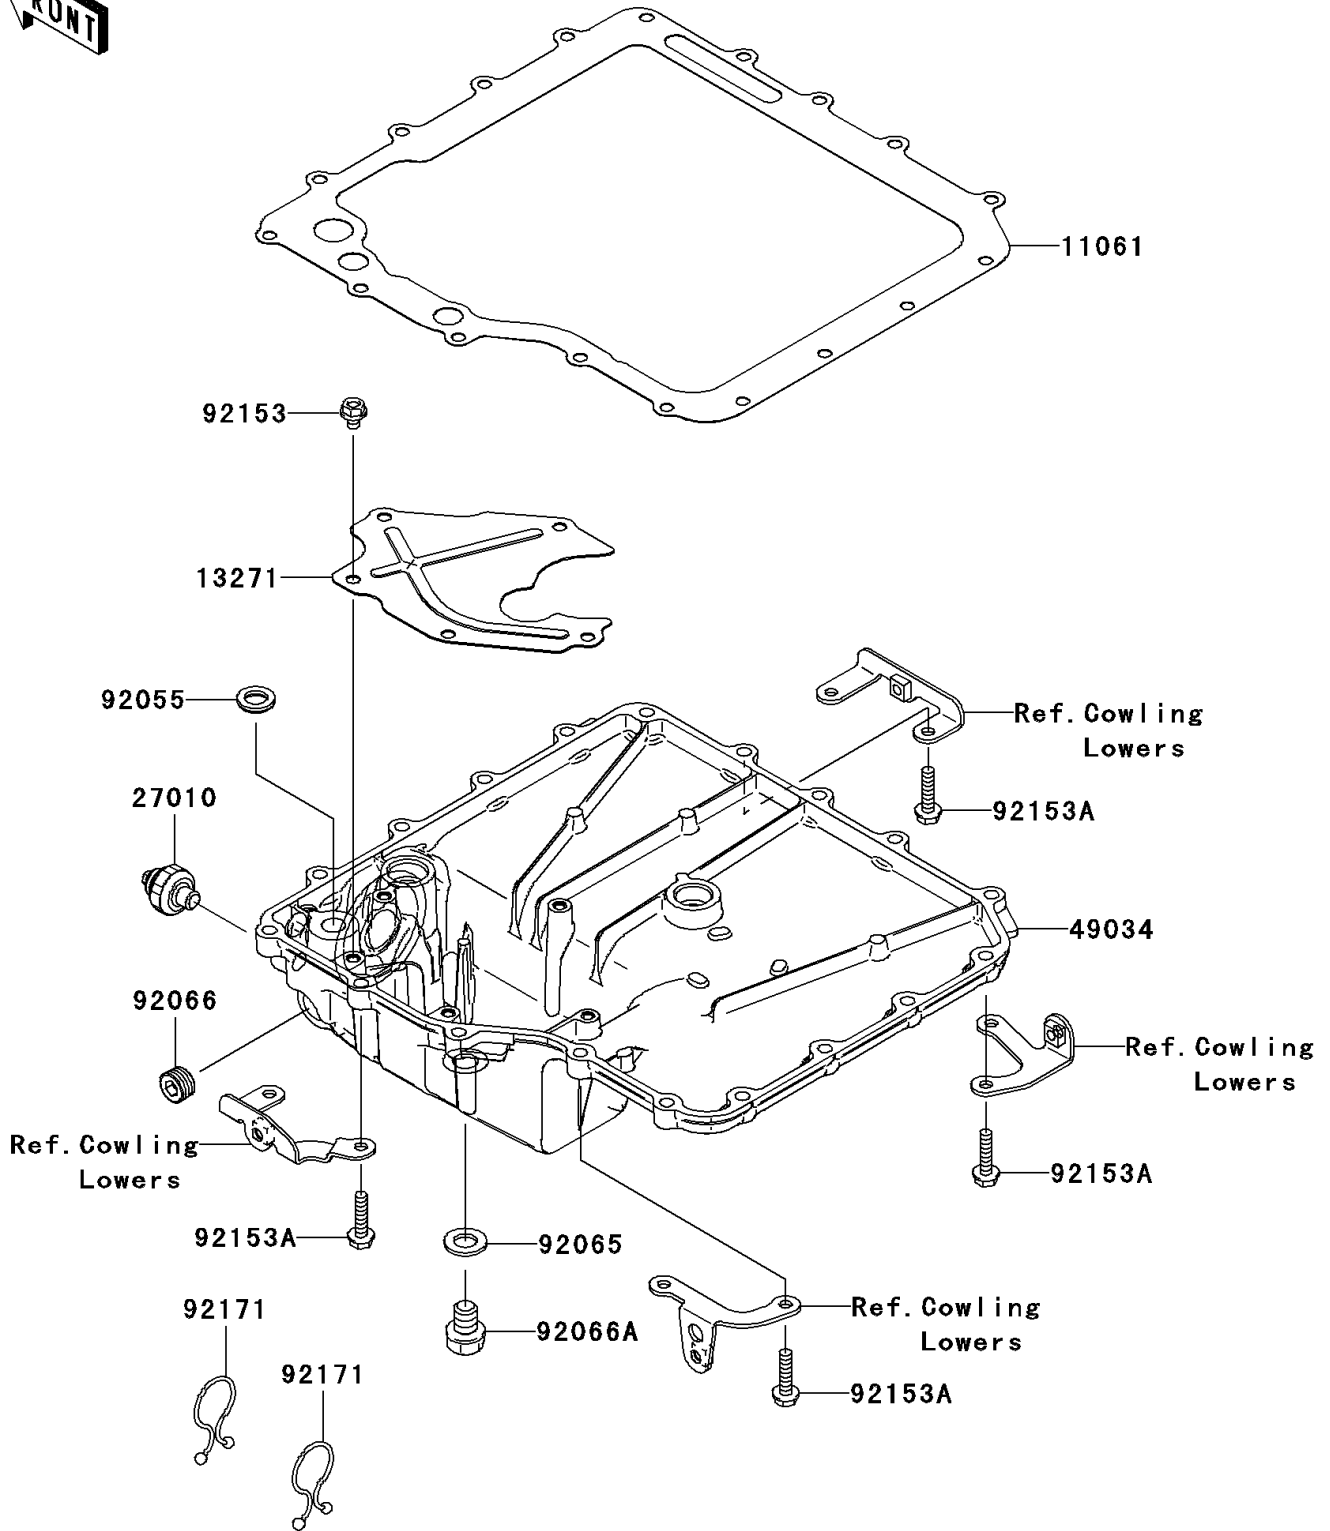

# 2007 Ninja® ZX™-14 PARTS DIAGRAM

Oil Pan

E1434

## 2007 Ninja® ZX™-14 PARTS LIST

### Oil Pan

ITEM NAME	PART NUMBER	QUANTITY
GASKET,OIL PAN (Ref # 11061)	11061-0199	1
PLATE (Ref # 13271)	13271-0769	1
SWITCH,OIL PRESSURE (Ref # 27010)	27010-1313	1
PAN-OIL (Ref # 49034)	49034-0017	1
RING-O,19.5MM (Ref # 92055)	92055-077	1
GASKET,12X22X2 (Ref # 92065)	92065-097	1
PLUG (Ref # 92066)	92066-0064	1
PLUG,12X15 (Ref # 92066A)	92066-0079	1
BOLT,FLANGED,6X8 (Ref # 92153)	92153-1530	5
BOLT-FLANGED,6X25 (Ref # 92153A)	92153-1569	18
CLAMP (Ref # 92171)	92171-1185	2