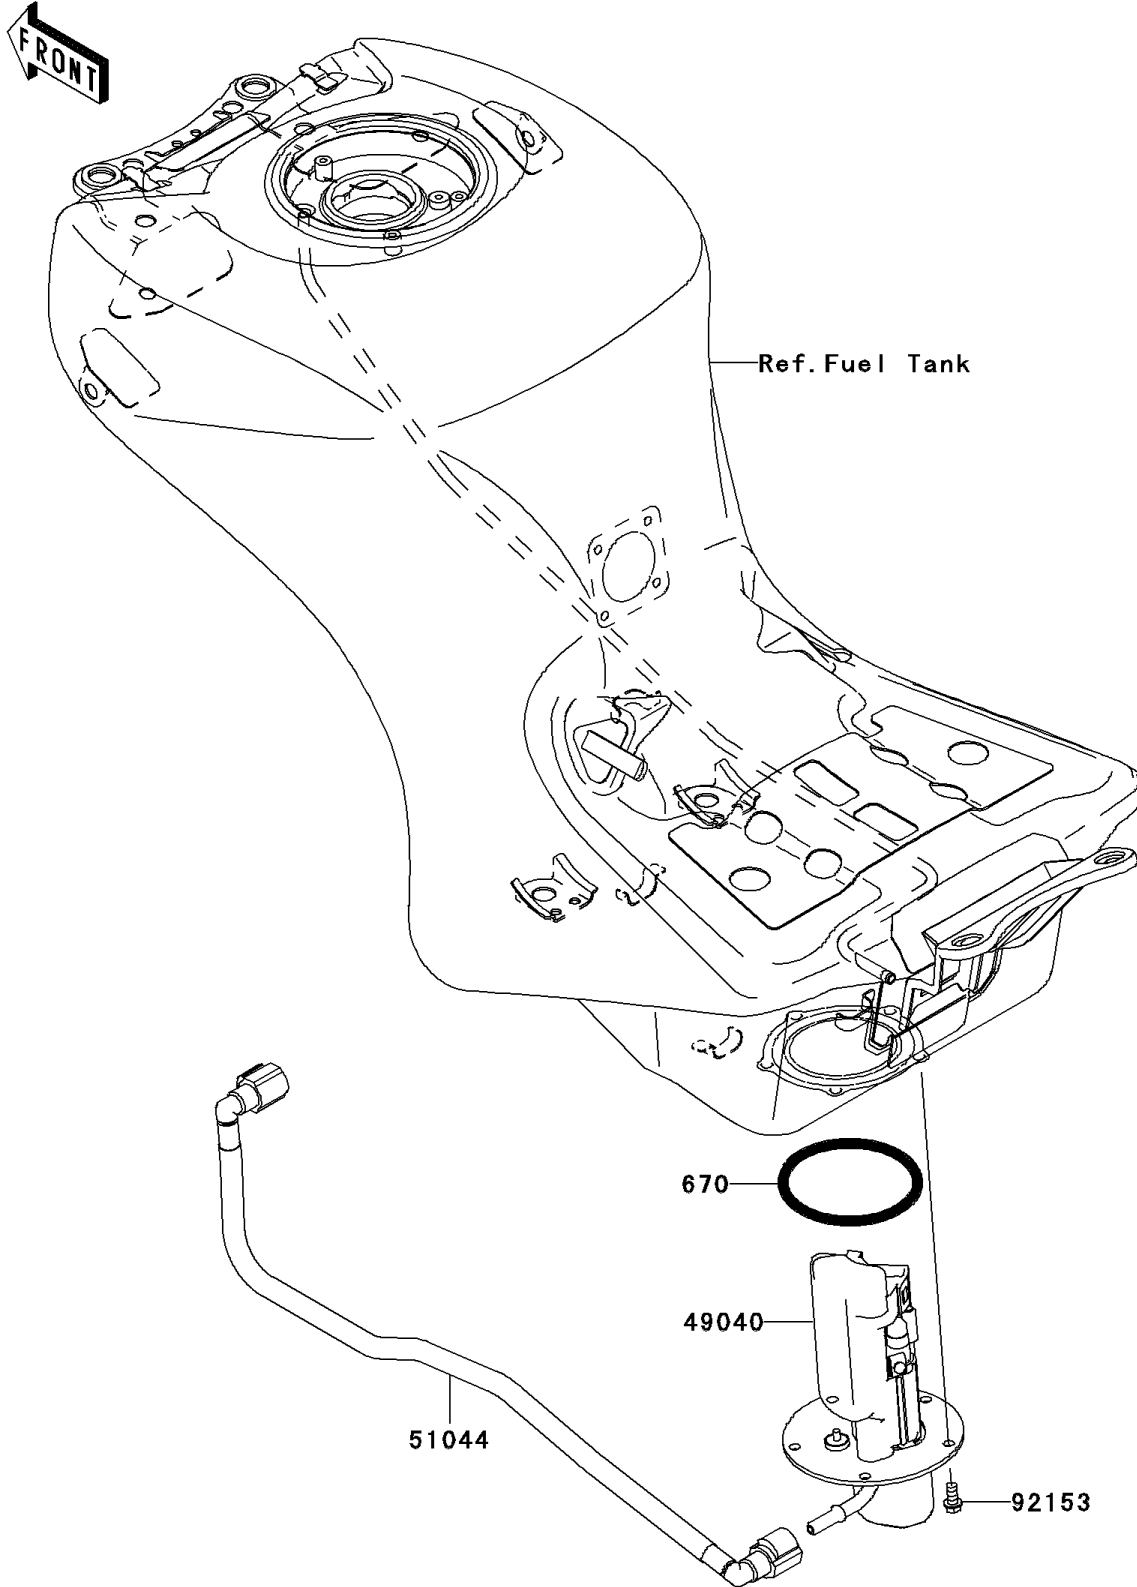

# 2006 Ninja<sup>®</sup> ZX<sup>™</sup>-14 PARTS DIAGRAM

Fuel Pump

E1520

## 2006 Ninja® ZX™ -14 PARTS LIST

### Fuel Pump

ITEM NAME	PART NUMBER	QUANTITY
PUMP-FUEL (Ref # 49040)	49040-0014	1
TUBE-ASSY (Ref # 51044)	51044-0026	1
O RING (Ref # 670)	670E5075	1
BOLT,FLANGED,6X12 (Ref # 92153)	92153-1295	5