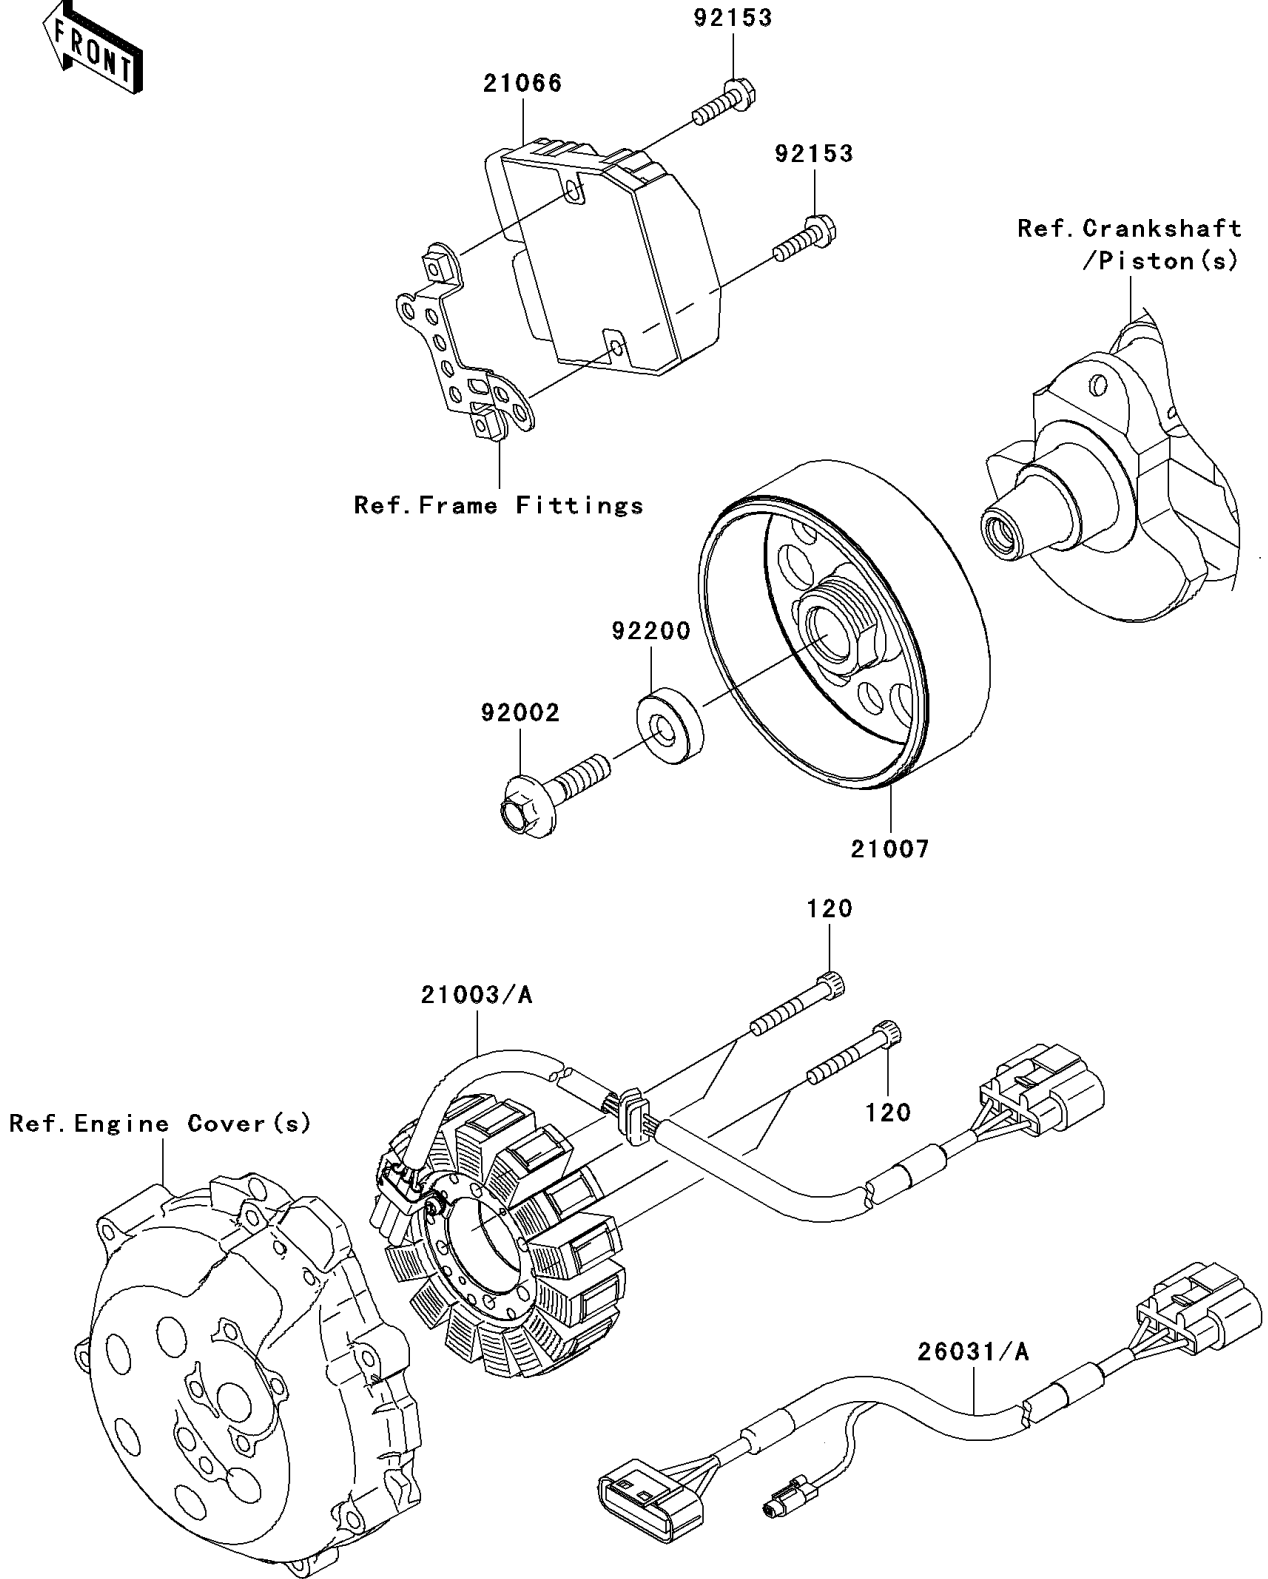

# 2006 Ninja® ZX™-14 PARTS DIAGRAM

Generator

E1810

## 2006 Ninja® ZX™-14 PARTS LIST

### Generator

ITEM NAME	PART NUMBER	QUANTITY
BOLT-SOCKET,6X40 (Ref # 120)	120CA0640	4
STATOR (Ref # 21003)	21003-0055	1
ROTOR (Ref # 21007)	21007-0067	1
REGULATOR-VOLTAGE (Ref # 21066)	21066-0008	1
HARNESS (Ref # 26031)	26031-0471	1
BOLT,FLANGED,10X40 (Ref # 92002)	92002-1296	1
BOLT,FLANGED,6X22 (Ref # 92153)	92153-1598	2
WASHER (Ref # 92200)	92200-1241	1