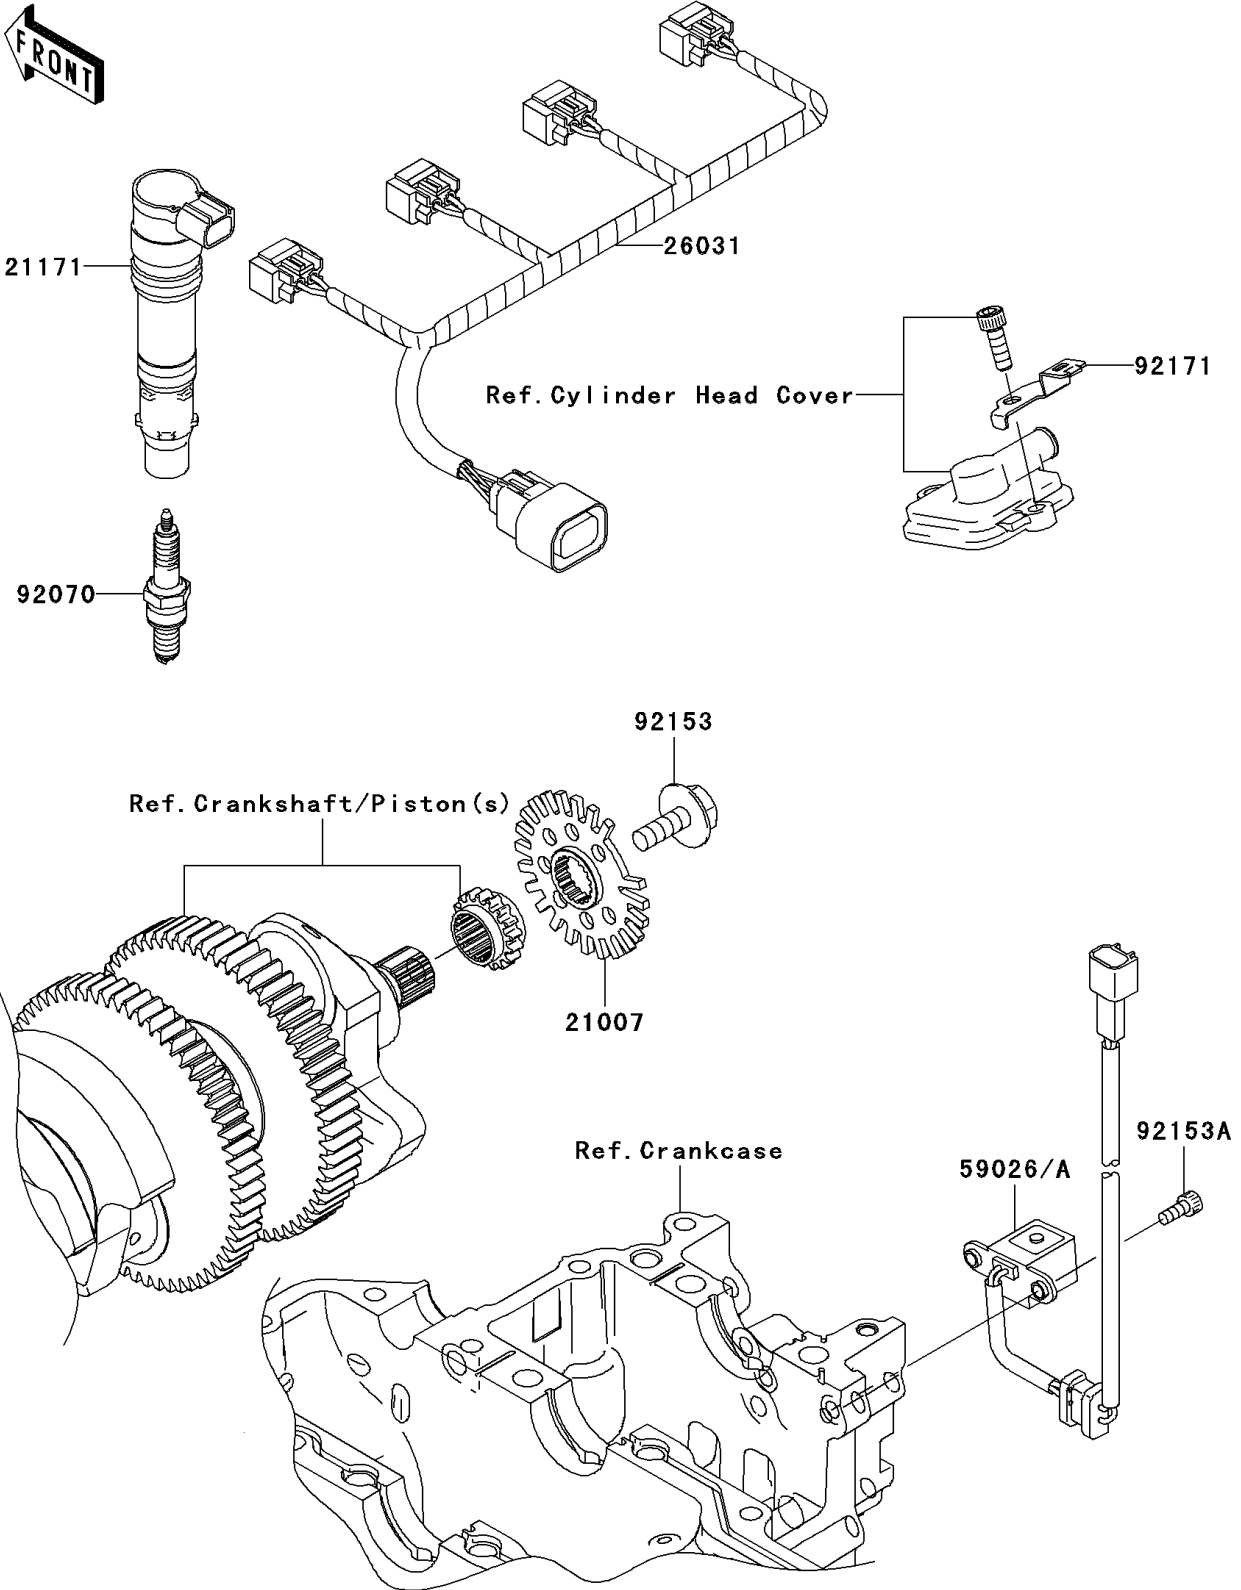

2007 Ninja® ZX™-14 PARTS DIAGRAM

Ignition System

E1830

2007 Ninja® ZX™-14 PARTS LIST

Ignition System

ITEM NAME	PART NUMBER	QUANTITY
ROTOR (Ref # 21007)	21007-0066	1
COIL-ASSY-IGNITION (Ref # 21171)	21171-0005	4
HARNESS (Ref # 26031)	26031-0360	1
COIL-PULSING (Ref # 59026A)	59026-0021	1
PLUG-SPARK,CR9EIA(NGK) (Ref # 92070)	92070-0014	AR
BOLT,FLANGED,8X23 (Ref # 92153)	92153-0549	1
BOLT,SOCKET,5X12 (Ref # 92153A)	92153-1293	2
CLAMP (Ref # 92171)	92171-0524	1