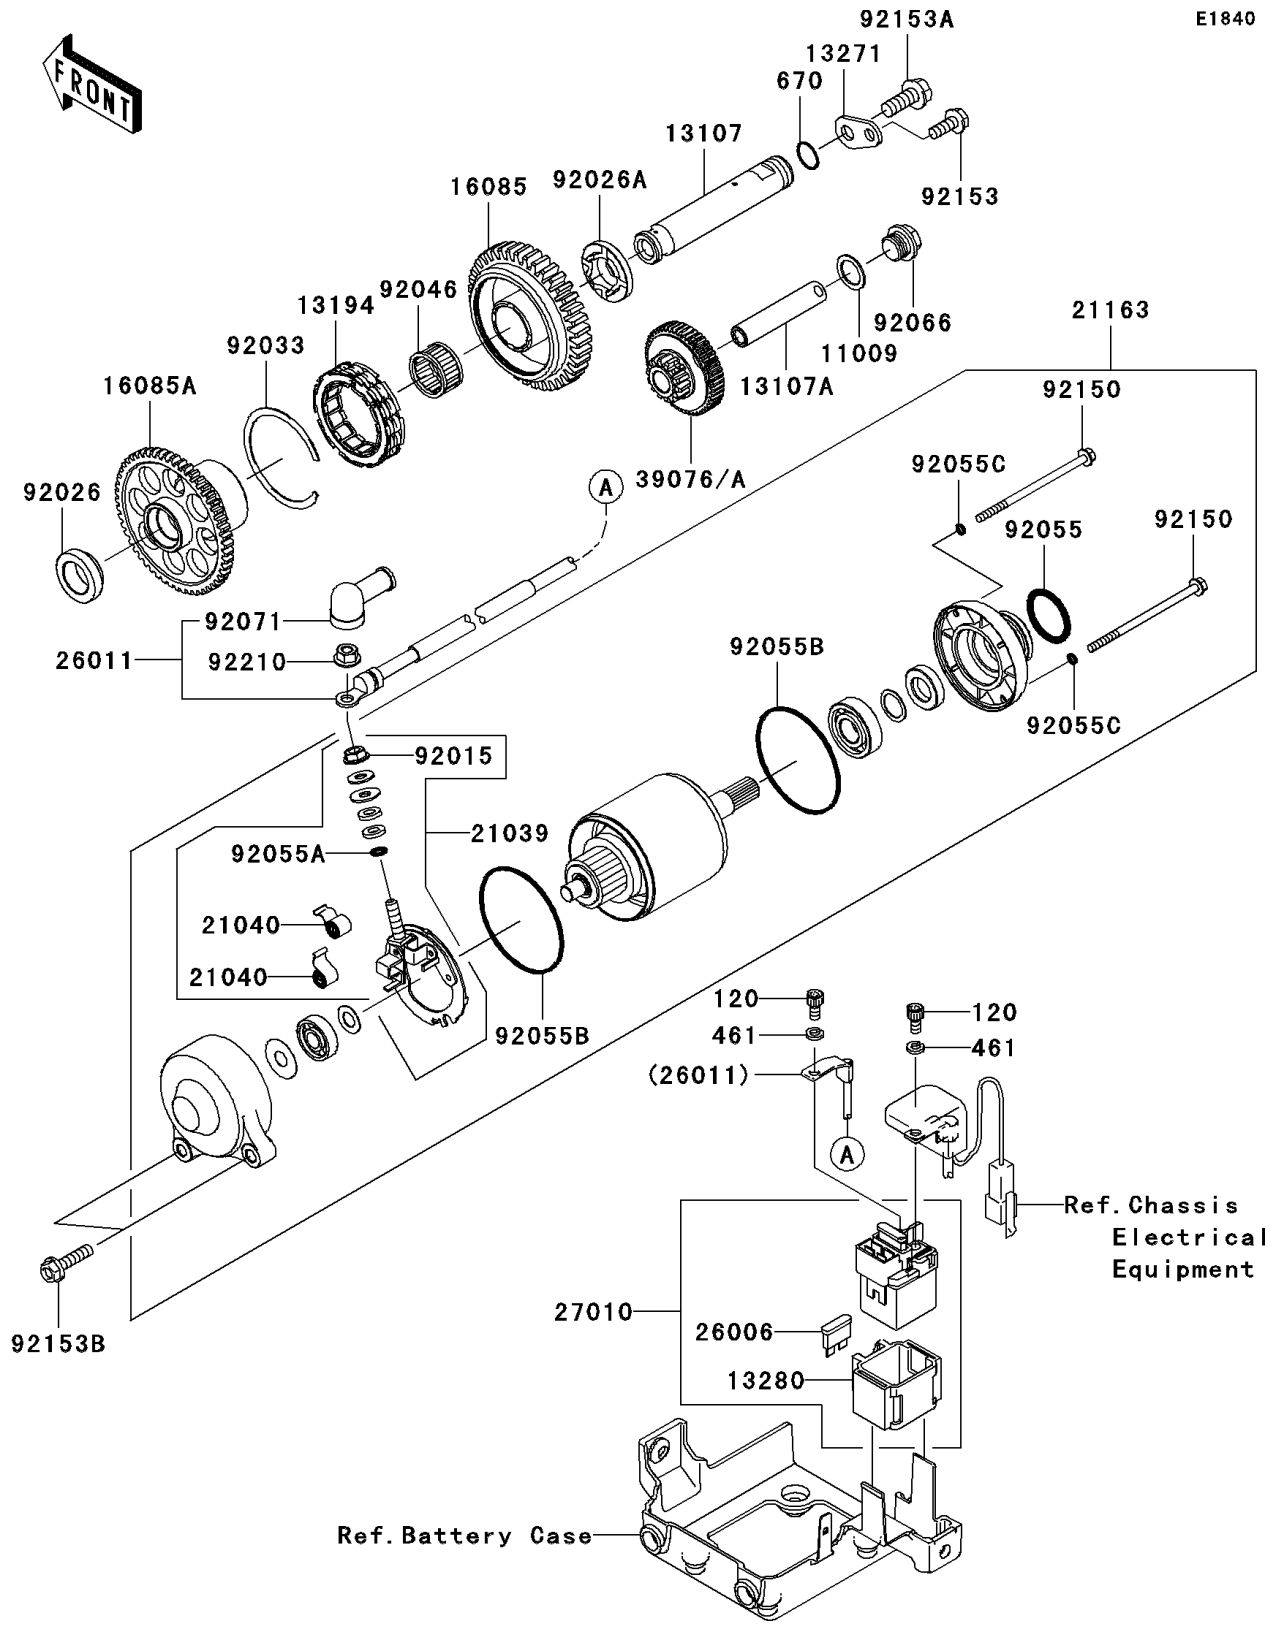

# 2006 Ninja® ZX™-14 PARTS DIAGRAM

Starter Motor

E1840

## 2006 Ninja® ZX™-14 PARTS LIST

### Starter Motor

ITEM NAME	PART NUMBER	QUANTITY
GASKET,14.3X20X1 (Ref # 11009)	11009-1238	1
BOLT-SOCKET,5X10 (Ref # 120)	120CA0510	2
SHAFT (Ref # 13107)	13107-0110	1
SHAFT (Ref # 13107A)	13107-0136	1
CLUTCH-ONEWAY (Ref # 13194)	13194-3704	1
PLATE (Ref # 13271)	13271-0845	1
HOLDER (Ref # 13280)	13280-1263	1
GEAR (Ref # 16085)	16085-0080	1
GEAR (Ref # 16085A)	16085-0081	1
BRUSH (Ref # 21039)	21039-1066	1
SPRING-BRUSH (Ref # 21040)	21040-1057	2
STARTER-ELECTRIC (Ref # 21163)	21163-0031	1
FUSE,30A-G (Ref # 26006)	26006-1006	1
WIRE-LEAD (Ref # 26011)	26011-0122	1
SWITCH,MAGNETIC (Ref # 27010)	27010-1446	1
LIMITER (Ref # 39076)	39076-0007	1
WASHER-SPRING (Ref # 461)	461DA0500	2
O RING,14MM (Ref # 670)	670D2014	1
NUT,STARTER MOTOR (Ref # 92015)	92015-1476	1
SPACER,LH (Ref # 92026)	92026-0080	1
SPACER,RH (Ref # 92026A)	92026-0081	1
RING-SNAP (Ref # 92033)	92033-3731	1
BEARING-NEEDLE (Ref # 92046)	92046-1288	1
RING-O (Ref # 92055)	92055-1276	1
RING-O,4.5X2.0 (Ref # 92055A)	92055-1370	1
RING-O (Ref # 92055B)	92055-1550	2
RING-O (Ref # 92055C)	92055-1551	2
PLUG,14X8 (Ref # 92066)	92066-1273	1
GROMMET (Ref # 92071)	92071-0024	1

### Starter Motor

ITEM NAME	PART NUMBER	QUANTITY
BOLT,FLANGED,4X80 (Ref # 92150)	92150-1969	2
BOLT,FLANGED,6X16 (Ref # 92153)	92153-1551	1
BOLT,FLANGED,8X20 (Ref # 92153A)	92153-1554	1
BOLT,FLANGED,6X25 (Ref # 92153B)	92153-1592	2
NUT,6X1.0 (Ref # 92210)	92210-0241	1