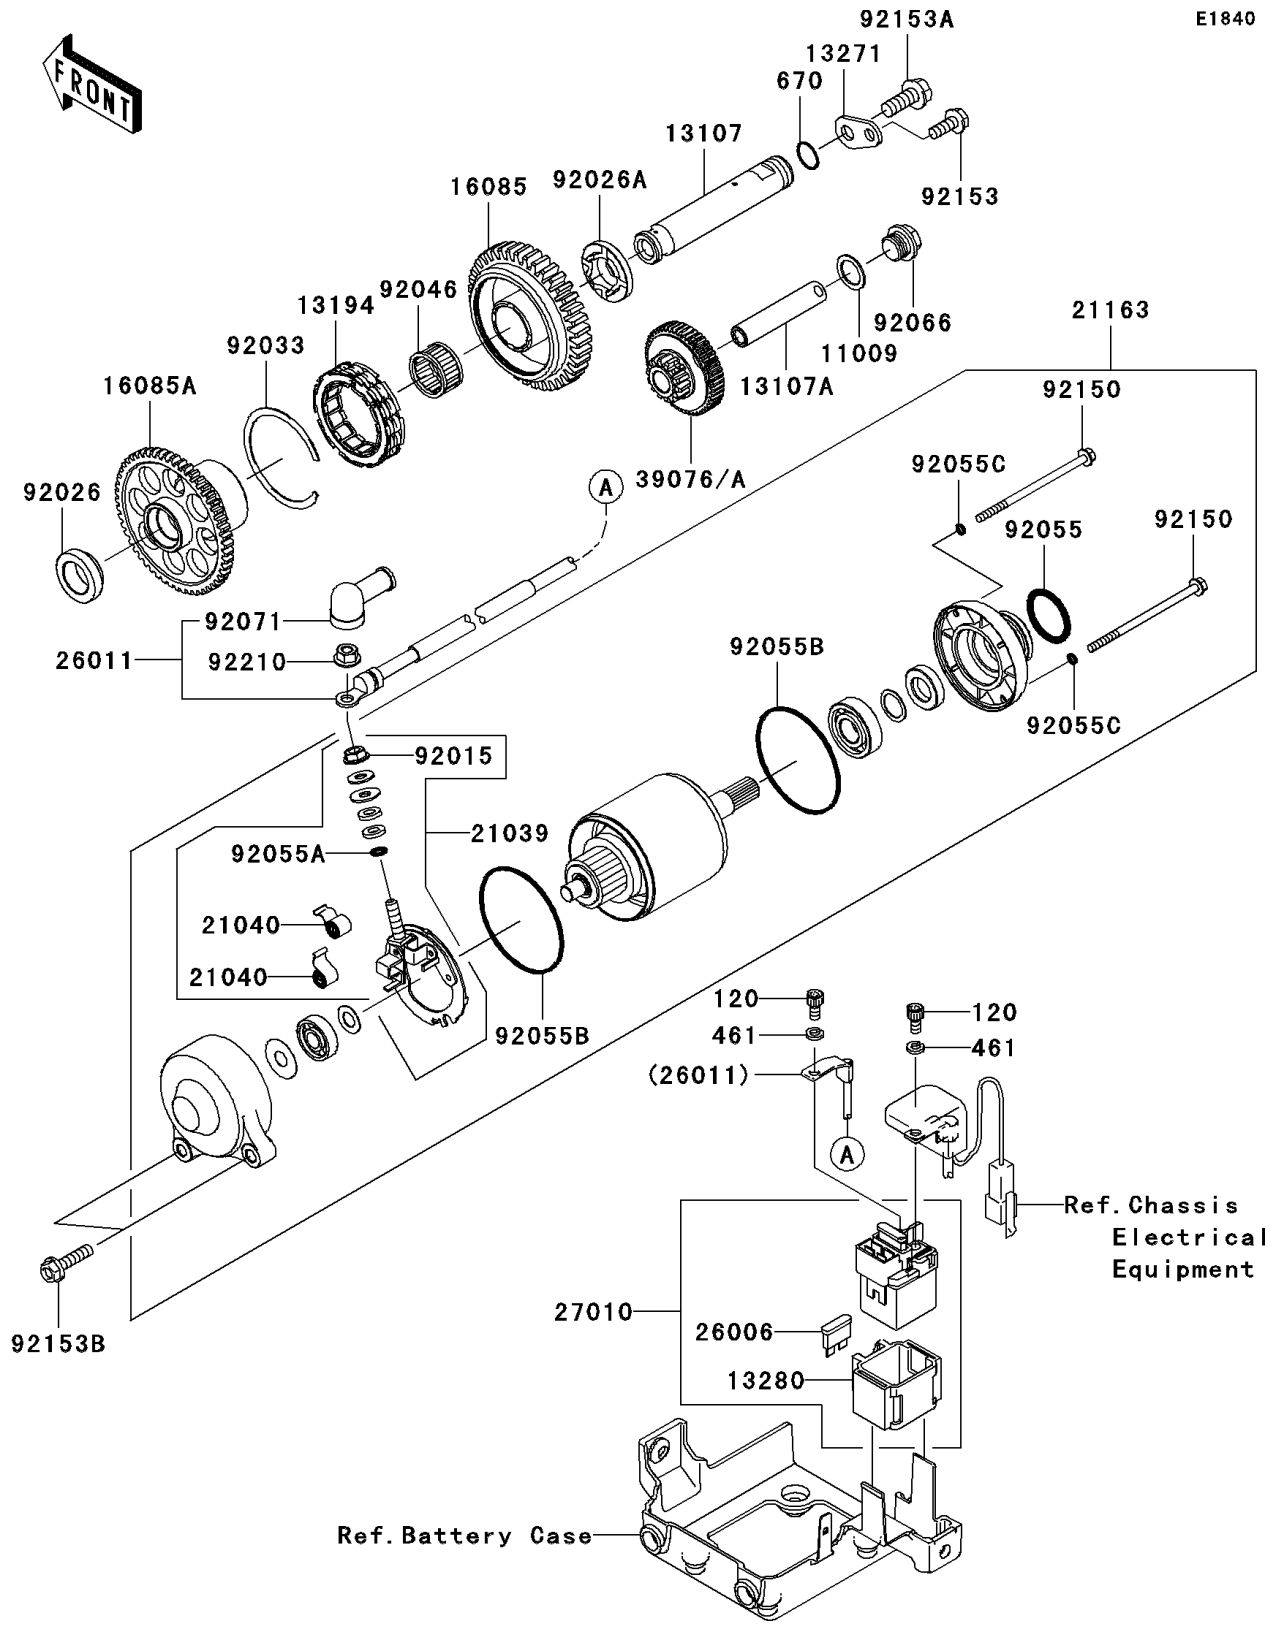

2007 Ninja® ZX™-14 PARTS DIAGRAM

Starter Motor

E1840

2007 Ninja® ZX™-14 PARTS LIST

Starter Motor

ITEM NAME	PART NUMBER	QUANTITY
GASKET,14.3X20X1 (Ref # 11009)	11009-1238	1
BOLT-SOCKET,5X10 (Ref # 120)	120CA0510	2
SHAFT (Ref # 13107)	13107-0110	1
SHAFT (Ref # 13107A)	13107-0136	1
CLUTCH-ONEWAY (Ref # 13194)	13194-3704	1
PLATE (Ref # 13271)	13271-0845	1
HOLDER (Ref # 13280)	13280-1263	1
GEAR (Ref # 16085)	16085-0080	1
GEAR (Ref # 16085A)	16085-0081	1
BRUSH (Ref # 21039)	21039-1066	1
SPRING-BRUSH (Ref # 21040)	21040-1057	2
STARTER-ELECTRIC (Ref # 21163)	21163-0031	1
FUSE,30A-G (Ref # 26006)	26006-1006	1
WIRE-LEAD (Ref # 26011)	26011-0122	1
SWITCH,MAGNETIC (Ref # 27010)	27010-1446	1
LIMITER (Ref # 39076A)	39076-0011	1
WASHER-SPRING (Ref # 461)	461DA0500	2
O RING,14MM (Ref # 670)	670D2014	1
NUT,STARTER MOTOR (Ref # 92015)	92015-1476	1
SPACER,LH (Ref # 92026)	92026-0080	1
SPACER,RH (Ref # 92026A)	92026-0081	1
RING-SNAP (Ref # 92033)	92033-3731	1
BEARING-NEEDLE (Ref # 92046)	92046-1288	1
RING-O (Ref # 92055)	92055-1276	1
RING-O,4.5X2.0 (Ref # 92055A)	92055-1370	1
RING-O (Ref # 92055B)	92055-1550	2
RING-O (Ref # 92055C)	92055-1551	2
PLUG,14X8 (Ref # 92066)	92066-1273	1
GROMMET (Ref # 92071)	92071-0024	1

2007 Ninja® ZX™-14 PARTS LIST

Starter Motor

ITEM NAME	PART NUMBER	QUANTITY
BOLT,FLANGED,4X80 (Ref # 92150)	92150-1969	2
BOLT,FLANGED,6X16 (Ref # 92153)	92153-1551	1
BOLT,FLANGED,8X20 (Ref # 92153A)	92153-1554	1
BOLT,FLANGED,6X25 (Ref # 92153B)	92153-1592	2
NUT,6X1.0 (Ref # 92210)	92210-0241	1