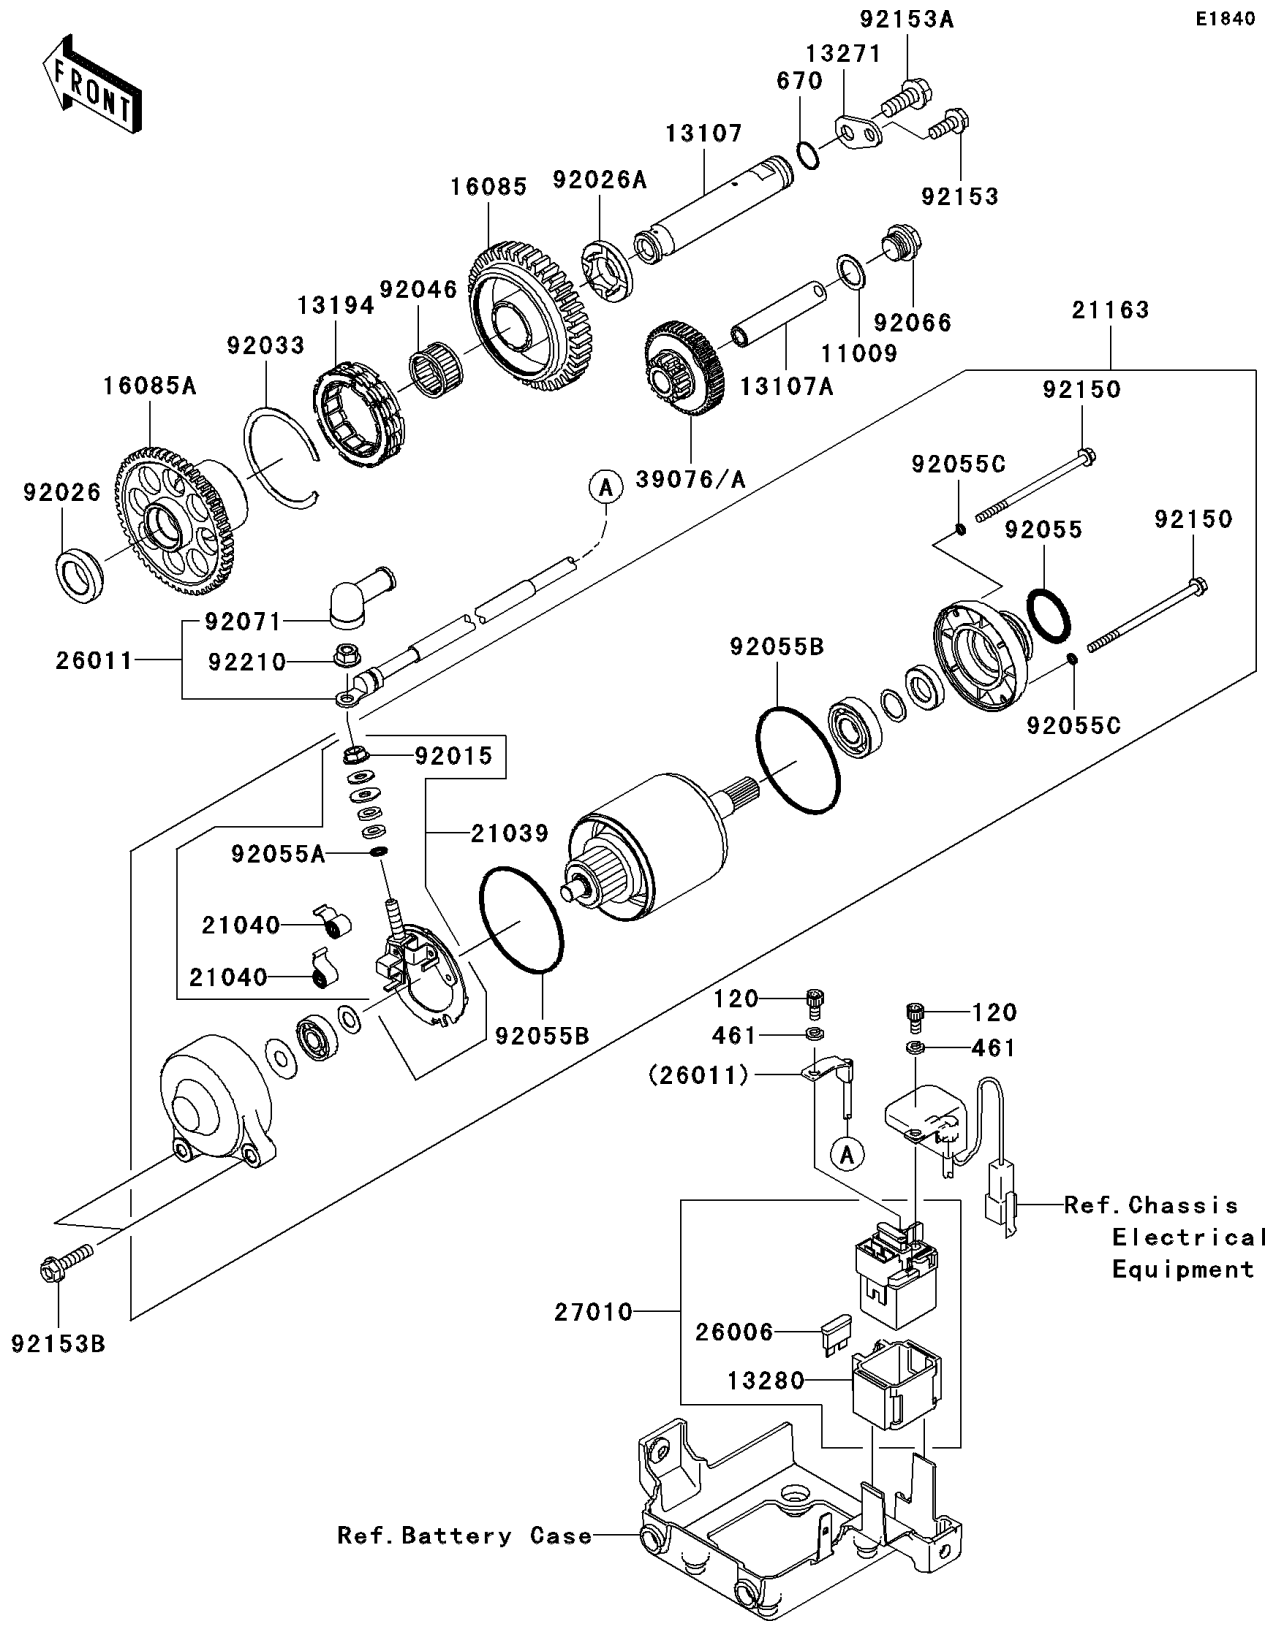

# 2007 Ninja® ZX™-14 PARTS DIAGRAM

Starter Motor

E1840

## 2007 Ninja® ZX™-14 PARTS LIST

### Starter Motor

ITEM NAME	PART NUMBER	QUANTITY
GASKET,14.3X20X1 (Ref # 11009)	11009-1238	1
BOLT-SOCKET,5X10 (Ref # 120)	120CA0510	2
SHAFT (Ref # 13107)	13107-0110	1
SHAFT (Ref # 13107A)	13107-0136	1
CLUTCH-ONEWAY (Ref # 13194)	13194-3704	1
PLATE (Ref # 13271)	13271-0845	1
HOLDER (Ref # 13280)	13280-1263	1
GEAR (Ref # 16085)	16085-0080	1
GEAR (Ref # 16085A)	16085-0081	1
BRUSH (Ref # 21039)	21039-1066	1
SPRING-BRUSH (Ref # 21040)	21040-1057	2
STARTER-ELECTRIC (Ref # 21163)	21163-0031	1
FUSE,30A-G (Ref # 26006)	26006-1006	1
WIRE-LEAD (Ref # 26011)	26011-0122	1
SWITCH,MAGNETIC (Ref # 27010)	27010-1446	1
LIMITER (Ref # 39076A)	39076-0011	1
WASHER-SPRING (Ref # 461)	461DA0500	2
O RING,14MM (Ref # 670)	670D2014	1
NUT,STARTER MOTOR (Ref # 92015)	92015-1476	1
SPACER,LH (Ref # 92026)	92026-0080	1
SPACER,RH (Ref # 92026A)	92026-0081	1
RING-SNAP (Ref # 92033)	92033-3731	1
BEARING-NEEDLE (Ref # 92046)	92046-1288	1
RING-O (Ref # 92055)	92055-1276	1
RING-O,4.5X2.0 (Ref # 92055A)	92055-1370	1
RING-O (Ref # 92055B)	92055-1550	2
RING-O (Ref # 92055C)	92055-1551	2
PLUG,14X8 (Ref # 92066)	92066-1273	1
GROMMET (Ref # 92071)	92071-0024	1

### Starter Motor

ITEM NAME	PART NUMBER	QUANTITY
BOLT,FLANGED,4X80 (Ref # 92150)	92150-1969	2
BOLT,FLANGED,6X16 (Ref # 92153)	92153-1551	1
BOLT,FLANGED,8X20 (Ref # 92153A)	92153-1554	1
BOLT,FLANGED,6X25 (Ref # 92153B)	92153-1592	2
NUT,6X1.0 (Ref # 92210)	92210-0241	1