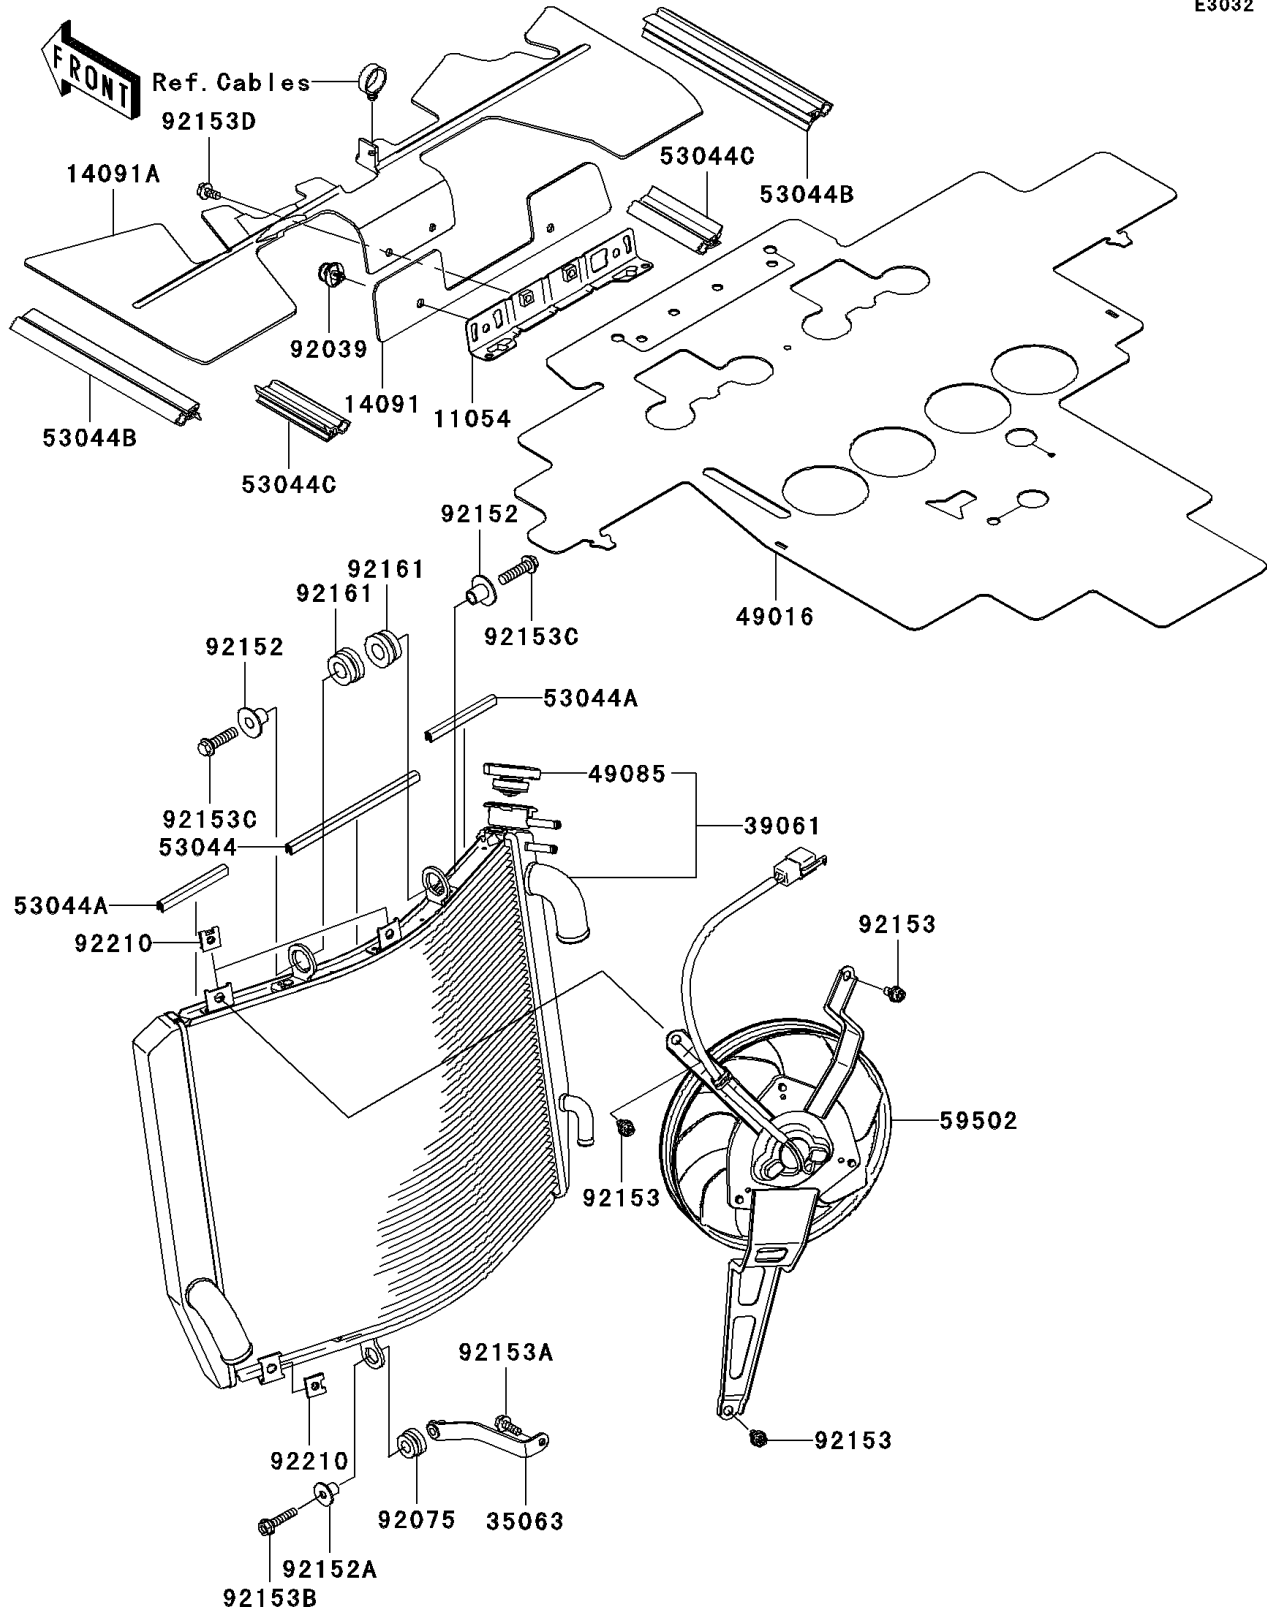

# 2006 Ninja® ZX™-14 PARTS DIAGRAM

Radiator

E3032

## 2006 Ninja® ZX™-14 PARTS LIST

### Radiator

ITEM NAME	PART NUMBER	QUANTITY
BRACKET (Ref # 11054)	11054-0866	1
COVER,HOT WIND (Ref # 14091)	14091-0621	1
COVER,HOT WIND (Ref # 14091A)	14091-0622	1
STAY (Ref # 35063)	35063-0231	1
RADIATOR-ASSY (Ref # 39061)	39061-0080	1
COVER-SEAL,HOT WIND (Ref # 49016)	49016-0036	1
CAP-ASSY-PRESSURE,P1.1 (Ref # 49085)	49085-1070	1
TRIM (Ref # 53044)	53044-0016	1
TRIM (Ref # 53044A)	53044-0018	2
TRIM (Ref # 53044B)	53044-0020	2
TRIM (Ref # 53044C)	53044-1220	2
FAN-ASSY (Ref # 59502)	59502-0021	1
RIVET (Ref # 92039)	92039-0014	2
DAMPER,RUBBER (Ref # 92075)	92075-1123	1
COLLAR (Ref # 92152)	92152-0439	2
COLLAR (Ref # 92152A)	92152-0440	1
BOLT,6X12 (Ref # 92153)	92153-1316	3
BOLT-FLANGED,6X16 (Ref # 92153A)	92153-1584	1
BOLT,FLANGED,6X30 (Ref # 92153B)	92153-1590	1
BOLT,FLANGED-SMALL,8X30 (Ref # 92153C)	92153-1591	2
BOLT,FLANGED,6X12 (Ref # 92153D)	92153-1660	2
DAMPER (Ref # 92161)	92161-0304	2
NUT (Ref # 92210)	92210-0243	3