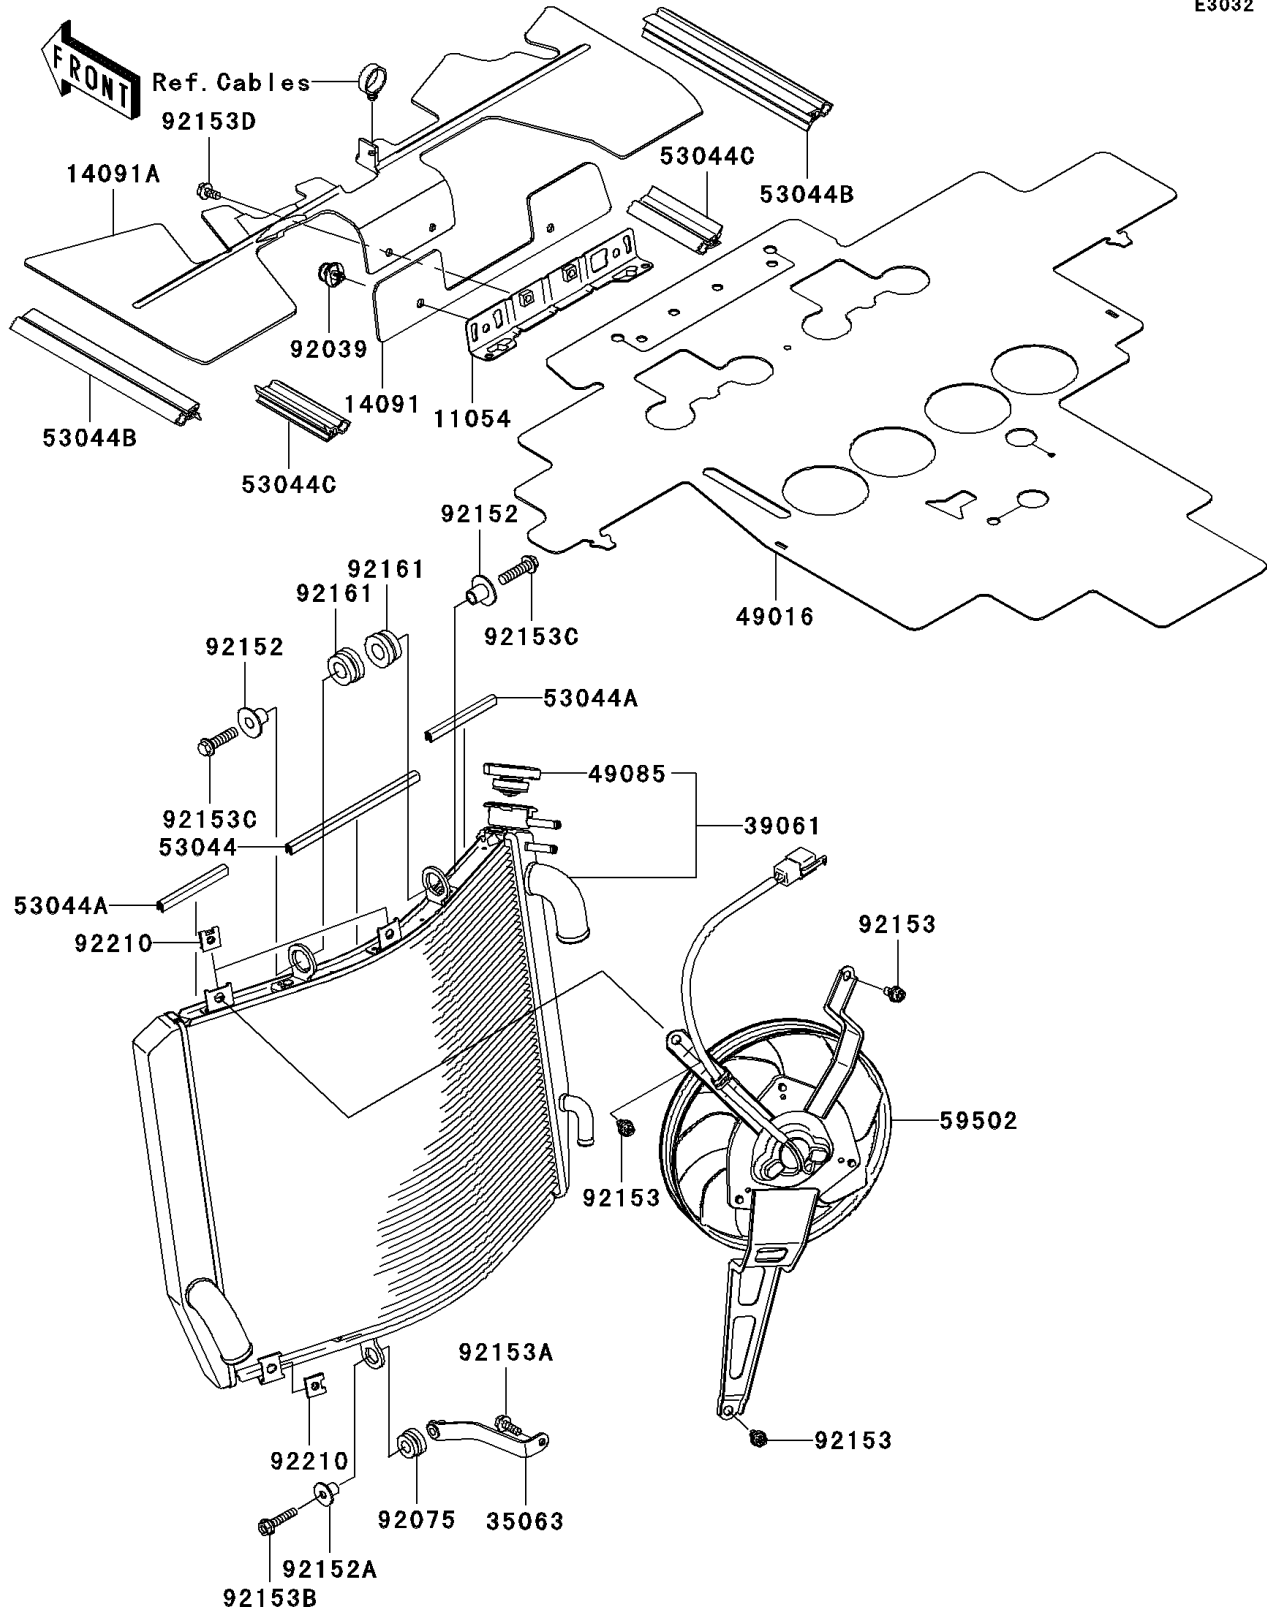

2007 Ninja® ZX™-14 PARTS DIAGRAM

Radiator

E3032

2007 Ninja® ZX™-14 PARTS LIST

Radiator

ITEM NAME	PART NUMBER	QUANTITY
BRACKET (Ref # 11054)	11054-0866	1
COVER,HOT WIND (Ref # 14091)	14091-0621	1
COVER,HOT WIND (Ref # 14091A)	14091-0622	1
STAY (Ref # 35063)	35063-0231	1
RADIATOR-ASSY (Ref # 39061)	39061-0080	1
COVER-SEAL,HOT WIND (Ref # 49016)	49016-0036	1
CAP-ASSY-PRESSURE,P1.1 (Ref # 49085)	49085-1070	1
TRIM (Ref # 53044)	53044-0016	1
TRIM (Ref # 53044A)	53044-0018	2
TRIM (Ref # 53044B)	53044-0020	2
TRIM (Ref # 53044C)	53044-1220	2
FAN-ASSY (Ref # 59502)	59502-0021	1
RIVET (Ref # 92039)	92039-0014	2
DAMPER,RUBBER (Ref # 92075)	92075-1123	1
COLLAR (Ref # 92152)	92152-0439	2
COLLAR (Ref # 92152A)	92152-0440	1
BOLT,6X12 (Ref # 92153)	92153-1316	3
BOLT-FLANGED,6X16 (Ref # 92153A)	92153-1584	1
BOLT,FLANGED,6X30 (Ref # 92153B)	92153-1590	1
BOLT,FLANGED-SMALL,8X30 (Ref # 92153C)	92153-1591	2
BOLT,FLANGED,6X12 (Ref # 92153D)	92153-1660	2
DAMPER (Ref # 92161)	92161-0304	2
NUT (Ref # 92210)	92210-0243	3