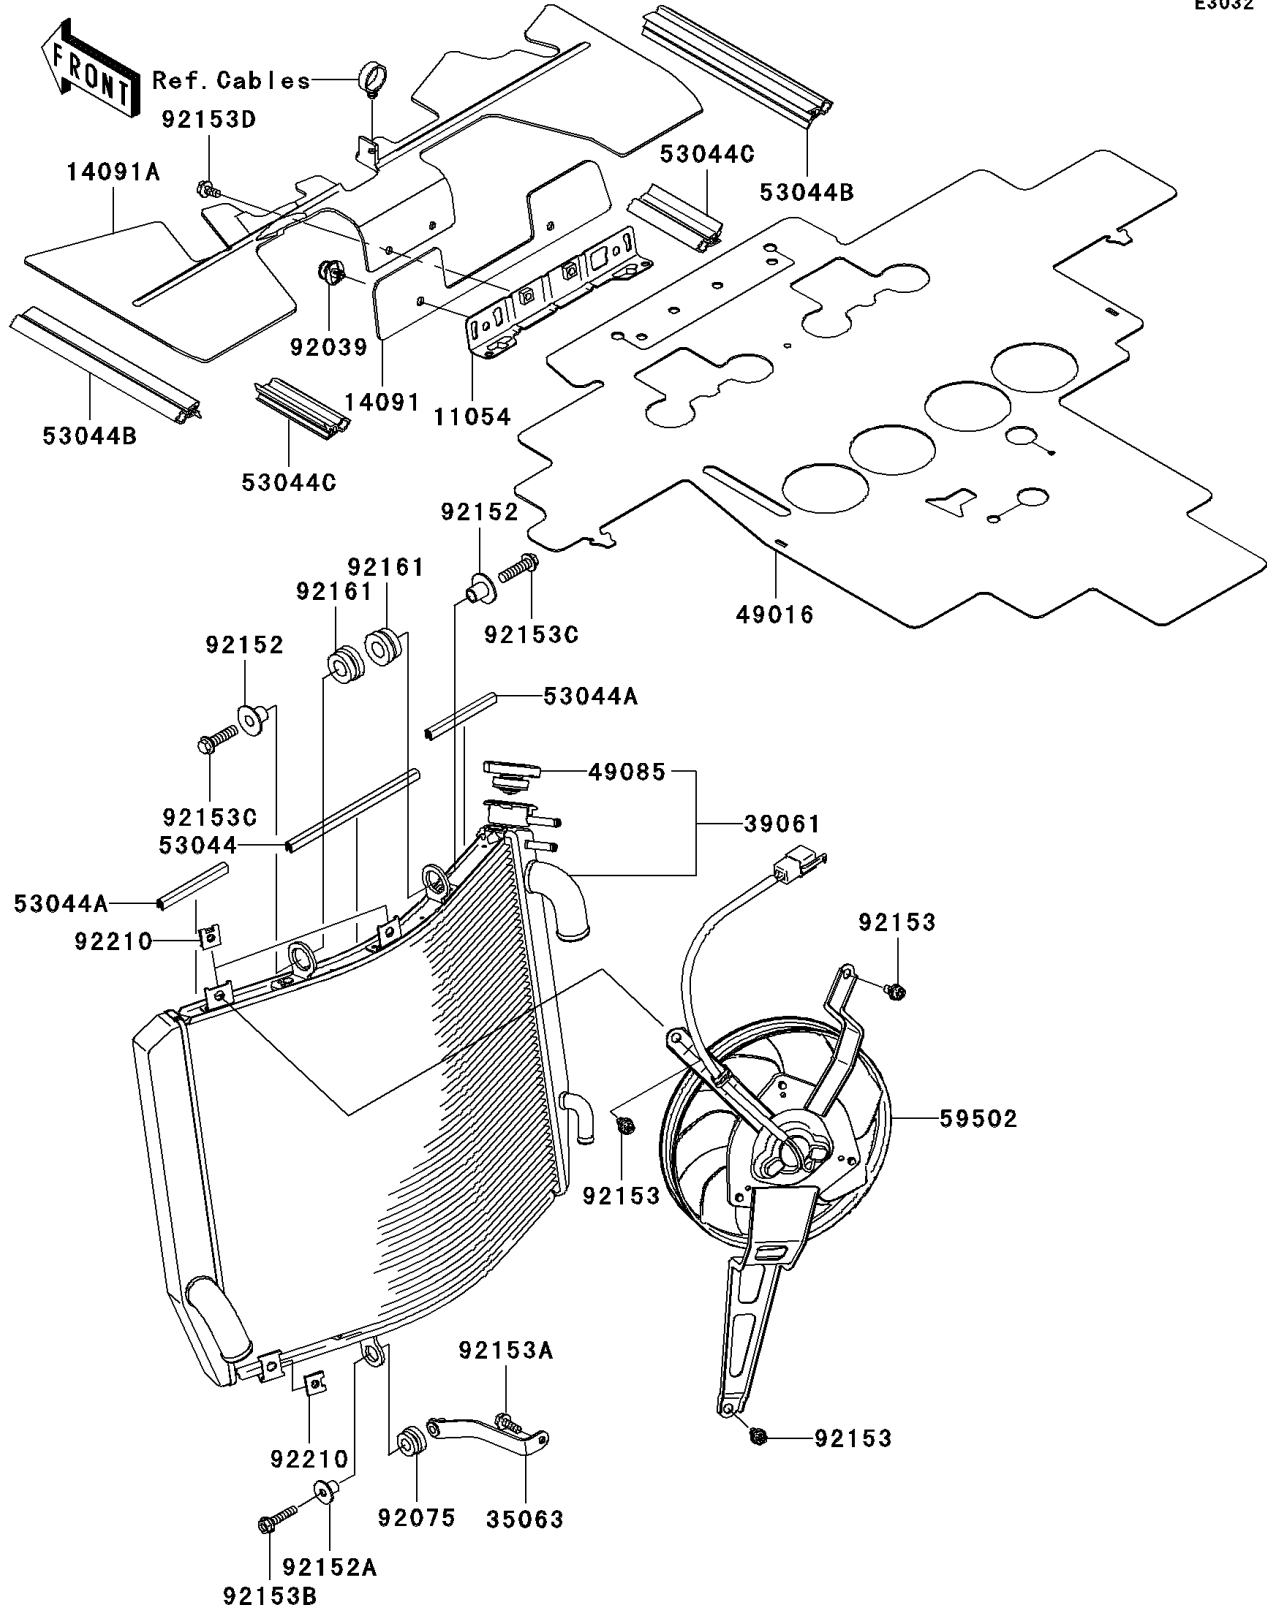

2007 Ninja® ZX™-14 PARTS DIAGRAM

Radiator

E3032

2007 Ninja® ZX™-14 PARTS LIST

Radiator

ITEM NAME	PART NUMBER	QUANTITY
BRACKET (Ref # 11054)	11054-0866	1
COVER,HOT WIND (Ref # 14091)	14091-0621	1
COVER,HOT WIND (Ref # 14091A)	14091-0622	1
STAY (Ref # 35063)	35063-0231	1
RADIATOR-ASSY (Ref # 39061)	39061-0080	1
COVER-SEAL,HOT WIND (Ref # 49016)	49016-0036	1
CAP-ASSY-PRESSURE,P1.1 (Ref # 49085)	49085-1070	1
TRIM (Ref # 53044)	53044-0016	1
TRIM (Ref # 53044A)	53044-0018	2
TRIM (Ref # 53044B)	53044-0020	2
TRIM (Ref # 53044C)	53044-1220	2
FAN-ASSY (Ref # 59502)	59502-0021	1
RIVET (Ref # 92039)	92039-0014	2
DAMPER,RUBBER (Ref # 92075)	92075-1123	1
COLLAR (Ref # 92152)	92152-0439	2
COLLAR (Ref # 92152A)	92152-0440	1
BOLT,6X12 (Ref # 92153)	92153-1316	3
BOLT-FLANGED,6X16 (Ref # 92153A)	92153-1584	1
BOLT,FLANGED,6X30 (Ref # 92153B)	92153-1590	1
BOLT,FLANGED-SMALL,8X30 (Ref # 92153C)	92153-1591	2
BOLT,FLANGED,6X12 (Ref # 92153D)	92153-1660	2
DAMPER (Ref # 92161)	92161-0304	2
NUT (Ref # 92210)	92210-0243	3