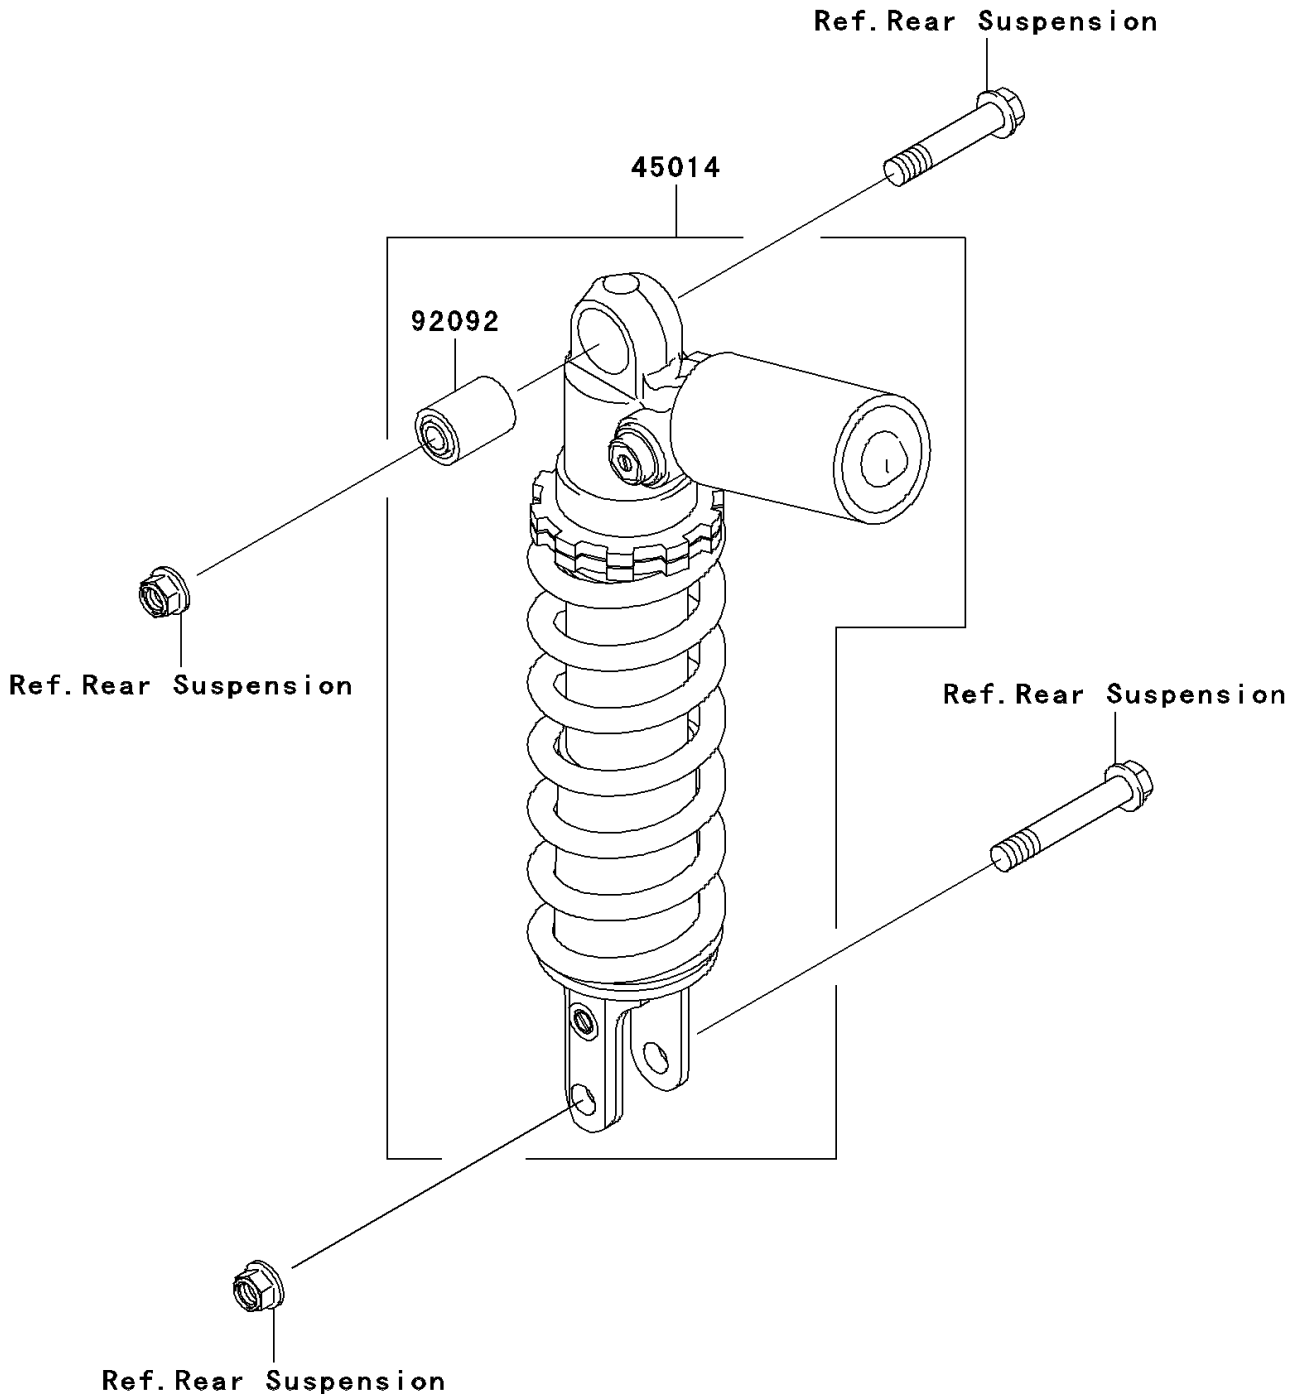

2006 ZZR600 PARTS DIAGRAM

Shock Absorber(s)

F2280

2006 ZZR600 PARTS LIST

Shock Absorber(s)

ITEM NAME	PART NUMBER	QUANTITY
SHOCKABSORBER,BLACK (Ref # 45014)	45014-1799-10	1
BUSHING-RUBBER (Ref # 92092)	92092-1058	1