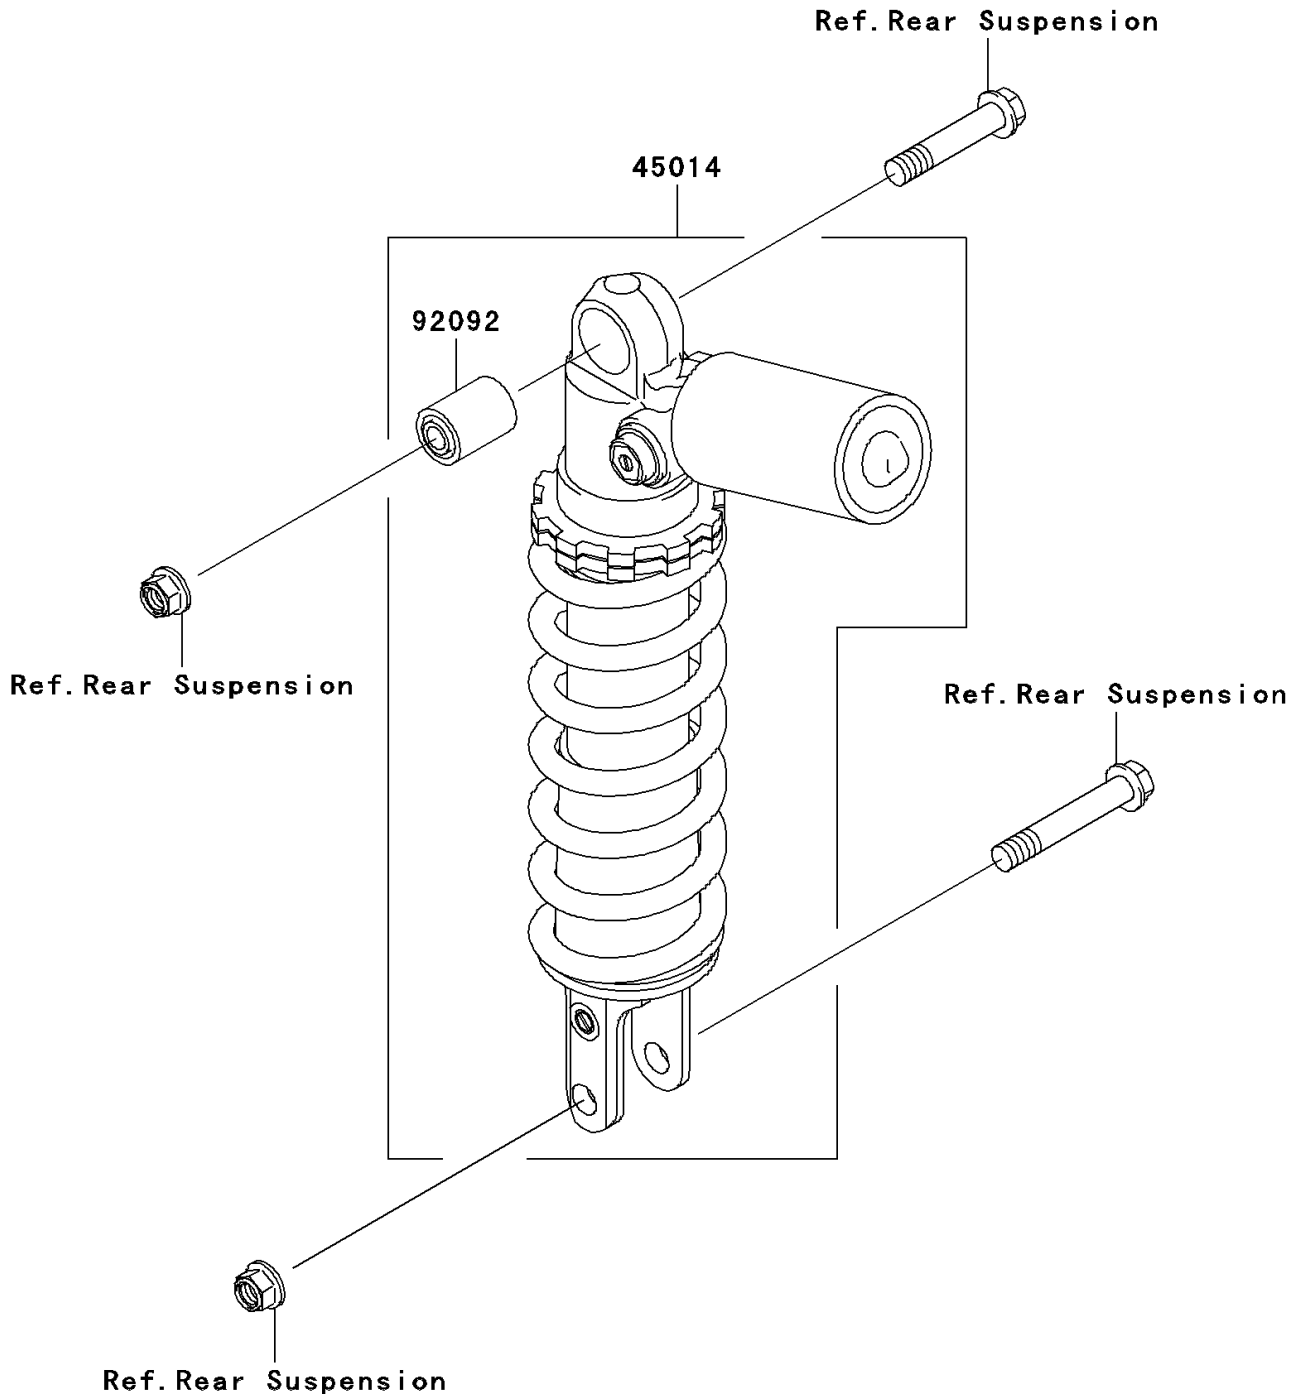

# 2007 ZZR600 PARTS DIAGRAM

Shock Absorber(s)

F2280

### Shock Absorber(s)

ITEM NAME	PART NUMBER	QUANTITY
SHOCKABSORBER,BLACK (Ref # 45014)	45014-1799-10	1
BUSHING-RUBBER (Ref # 92092)	92092-1058	1