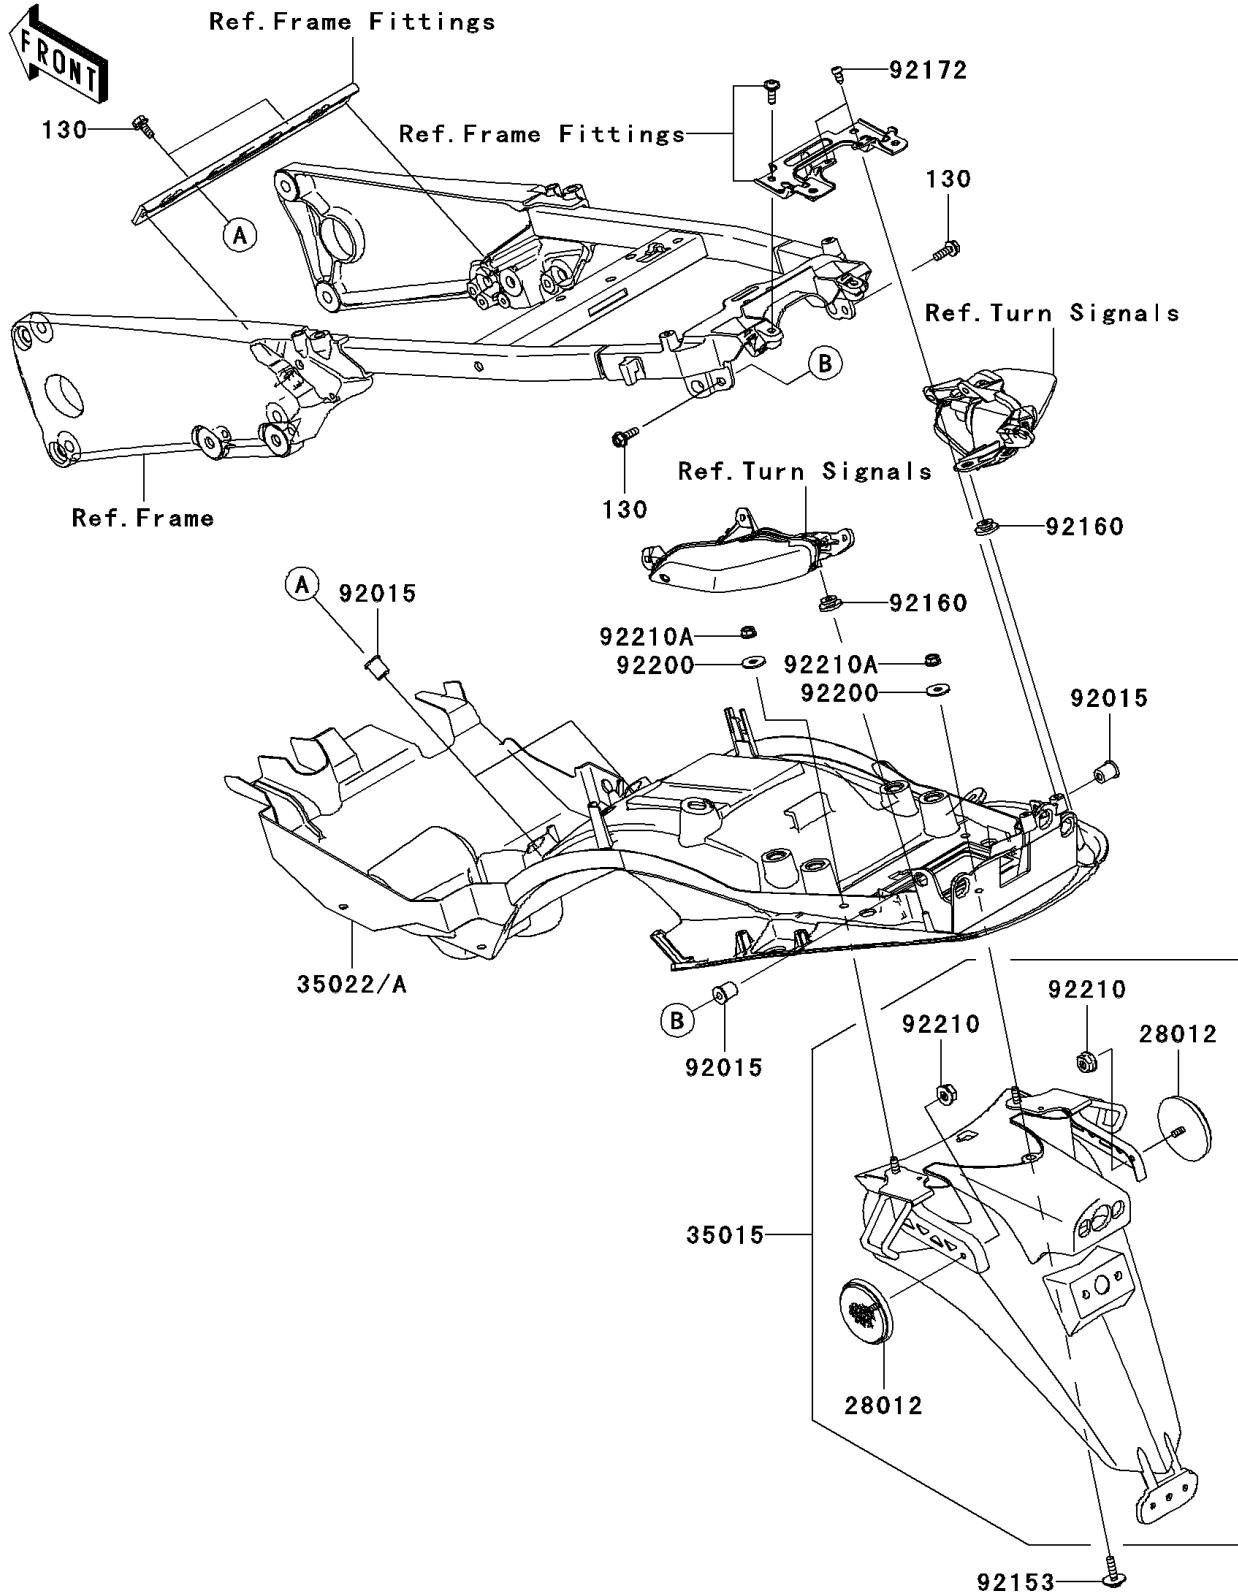

2006 Ninja® ZX™-14 PARTS DIAGRAM

Rear Fender(s)

F2172

2006 Ninja® ZX™-14 PARTS LIST

Rear Fender(s)

ITEM NAME	PART NUMBER	QUANTITY
BOLT-FLANGED,6X18 (Ref # 130)	130BA0618	4
REFLECTOR-REFLEX (Ref # 28012)	28012-0002	2
FLAP-COMP (Ref # 35015)	35015-0016	1
FENDER-COMP-REAR,FR (Ref # 35022)	35022-0029	1
FENDER-COMP-REAR,FR (Ref # 35022A)	35022-0030	1
NUT (Ref # 92015)	92015-1700	4
BOLT,6X22 (Ref # 92153)	92153-1463	1
DAMPER (Ref # 92160)	92160-1613	2
SCREW,TAPPING,5X12 (Ref # 92172)	92172-0239	2
WASHER,6.5X20X1.6 (Ref # 92200)	92200-0283	3
NUT,5X0.8 (Ref # 92210)	92210-0242	2
NUT,LOCK,FLANGED,6MM (Ref # 92210A)	92210-0303	3