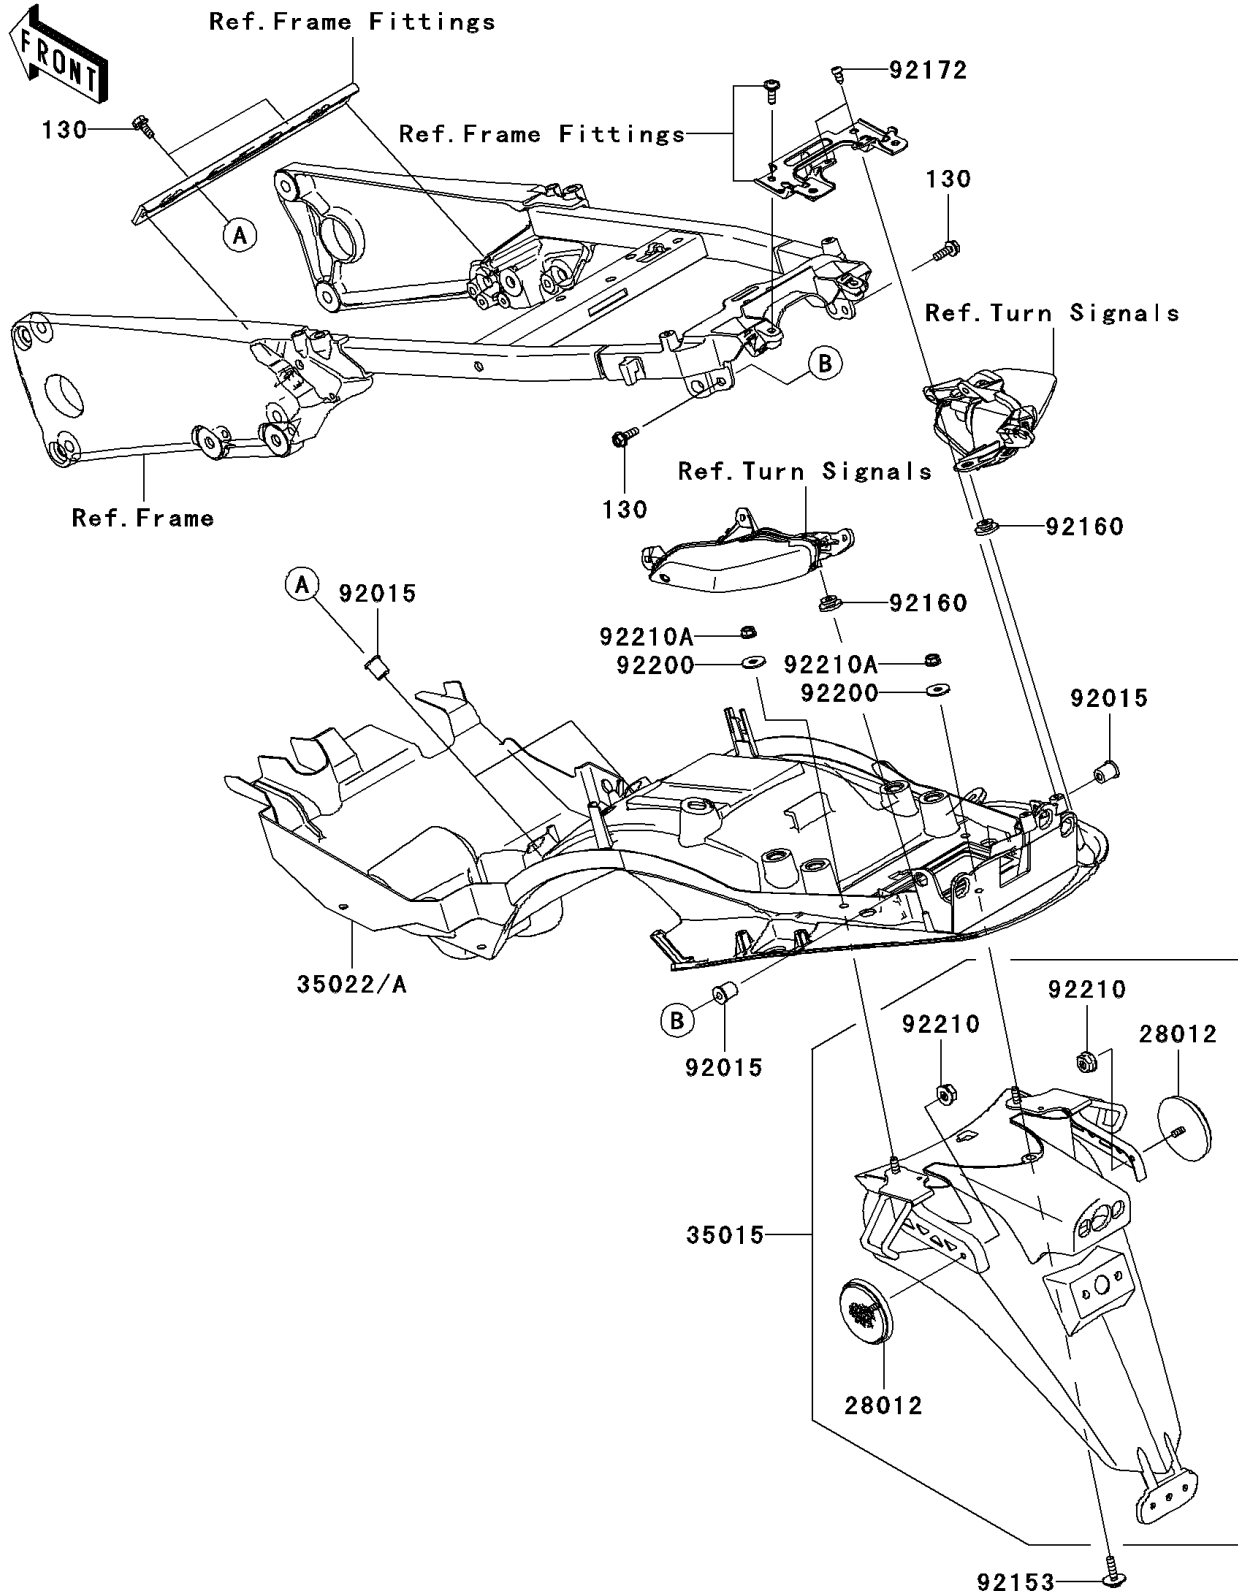

# 2007 Ninja® ZX™-14 PARTS DIAGRAM

Rear Fender(s)

F2172

## 2007 Ninja® ZX™-14 PARTS LIST

### Rear Fender(s)

ITEM NAME	PART NUMBER	QUANTITY
BOLT-FLANGED,6X18 (Ref # 130)	130BA0618	4
REFLECTOR-REFLEX (Ref # 28012)	28012-0002	2
FLAP-COMP (Ref # 35015)	35015-0016	1
FENDER-COMP-REAR,FR (Ref # 35022)	35022-0029	1
NUT (Ref # 92015)	92015-1700	4
BOLT,6X22 (Ref # 92153)	92153-1463	1
DAMPER (Ref # 92160)	92160-1613	2
SCREW,TAPPING,5X12 (Ref # 92172)	92172-0239	2
WASHER,6.5X20X1.6 (Ref # 92200)	92200-0283	3
NUT,5X0.8 (Ref # 92210)	92210-0242	2
NUT,LOCK,FLANGED,6MM (Ref # 92210A)	92210-0303	3
FENDER-COMP-REAR,FR (Ref # 35022A)	35022-0030	1