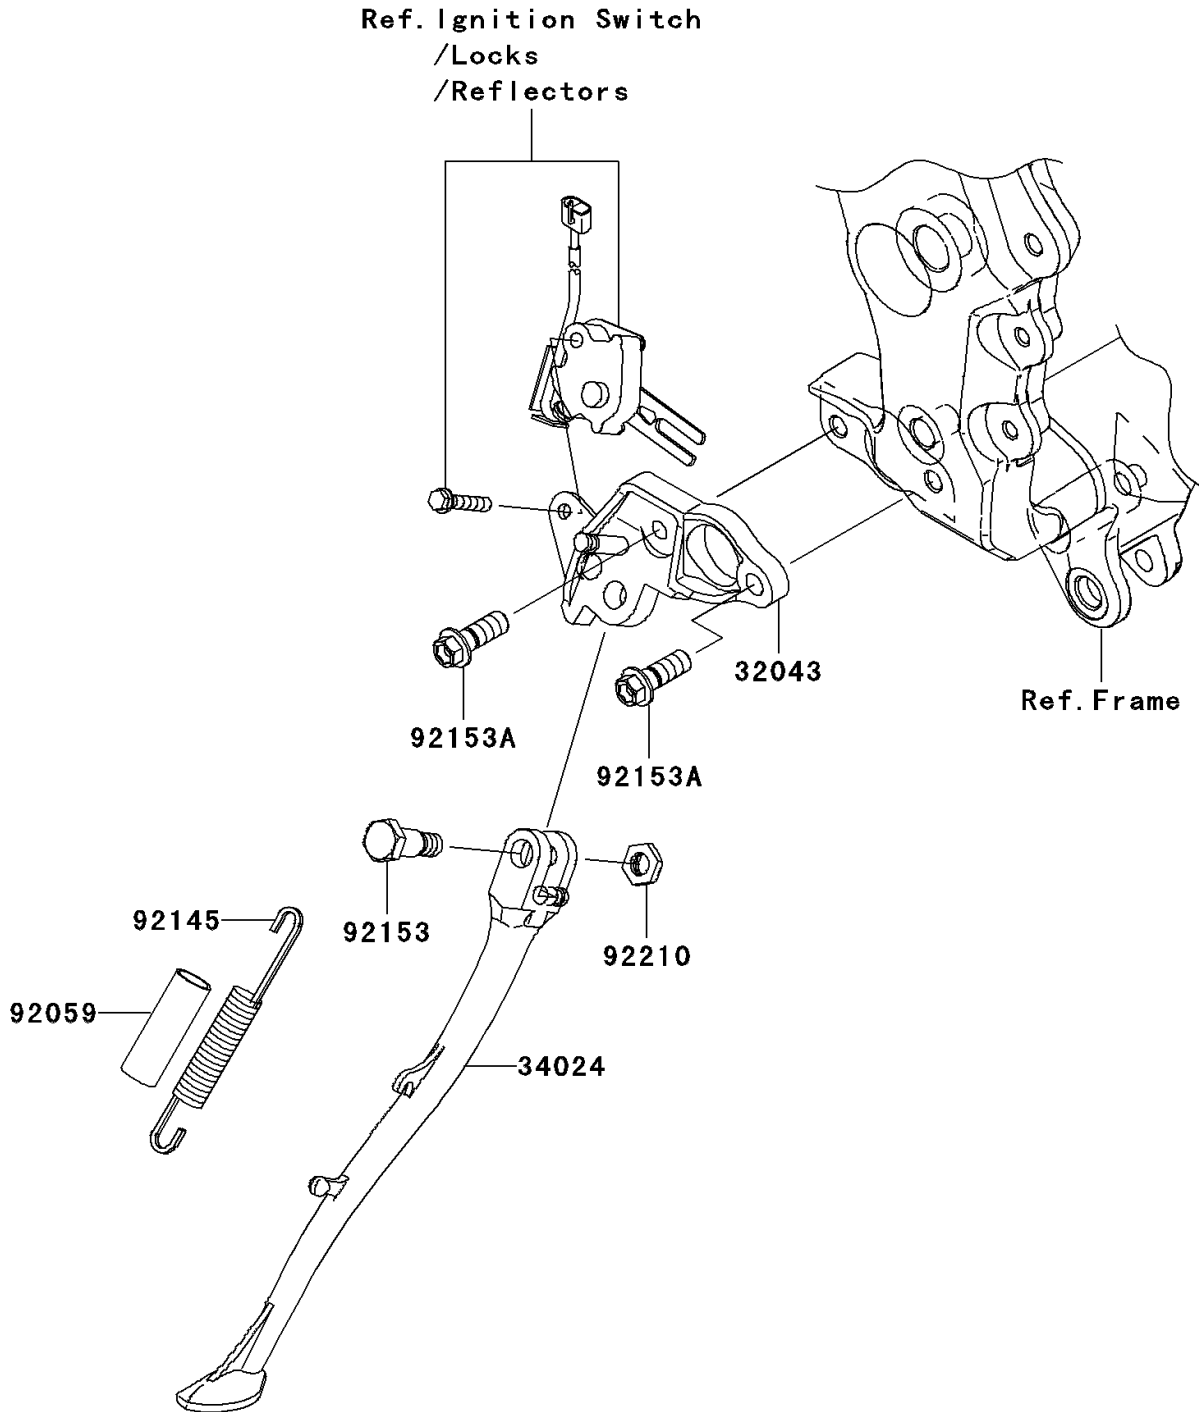

2006 Ninja[®] ZX[™]-14 PARTS DIAGRAM

Stand(s)

F2190

2006 Ninja® ZX™-14 PARTS LIST

Stand(s)

ITEM NAME	PART NUMBER	QUANTITY
BRACKET-STAND,SIDE,F.S.BLACK (Ref # 32043)	32043-0037-11E	1
STAND-SIDE,F.S.BLACK (Ref # 34024)	34024-0026-11E	1
TUBE,14X17X50 (Ref # 92059)	92059-1961	1
SPRING,SIDE STAND (Ref # 92145)	92145-0363	1
BOLT,SIDE STAND,10MM (Ref # 92153)	92153-1416	1
BOLT,FLANGED,10X28 (Ref # 92153A)	92153-1417	2
NUT,LOCK,10MM (Ref # 92210)	92210-0278	1