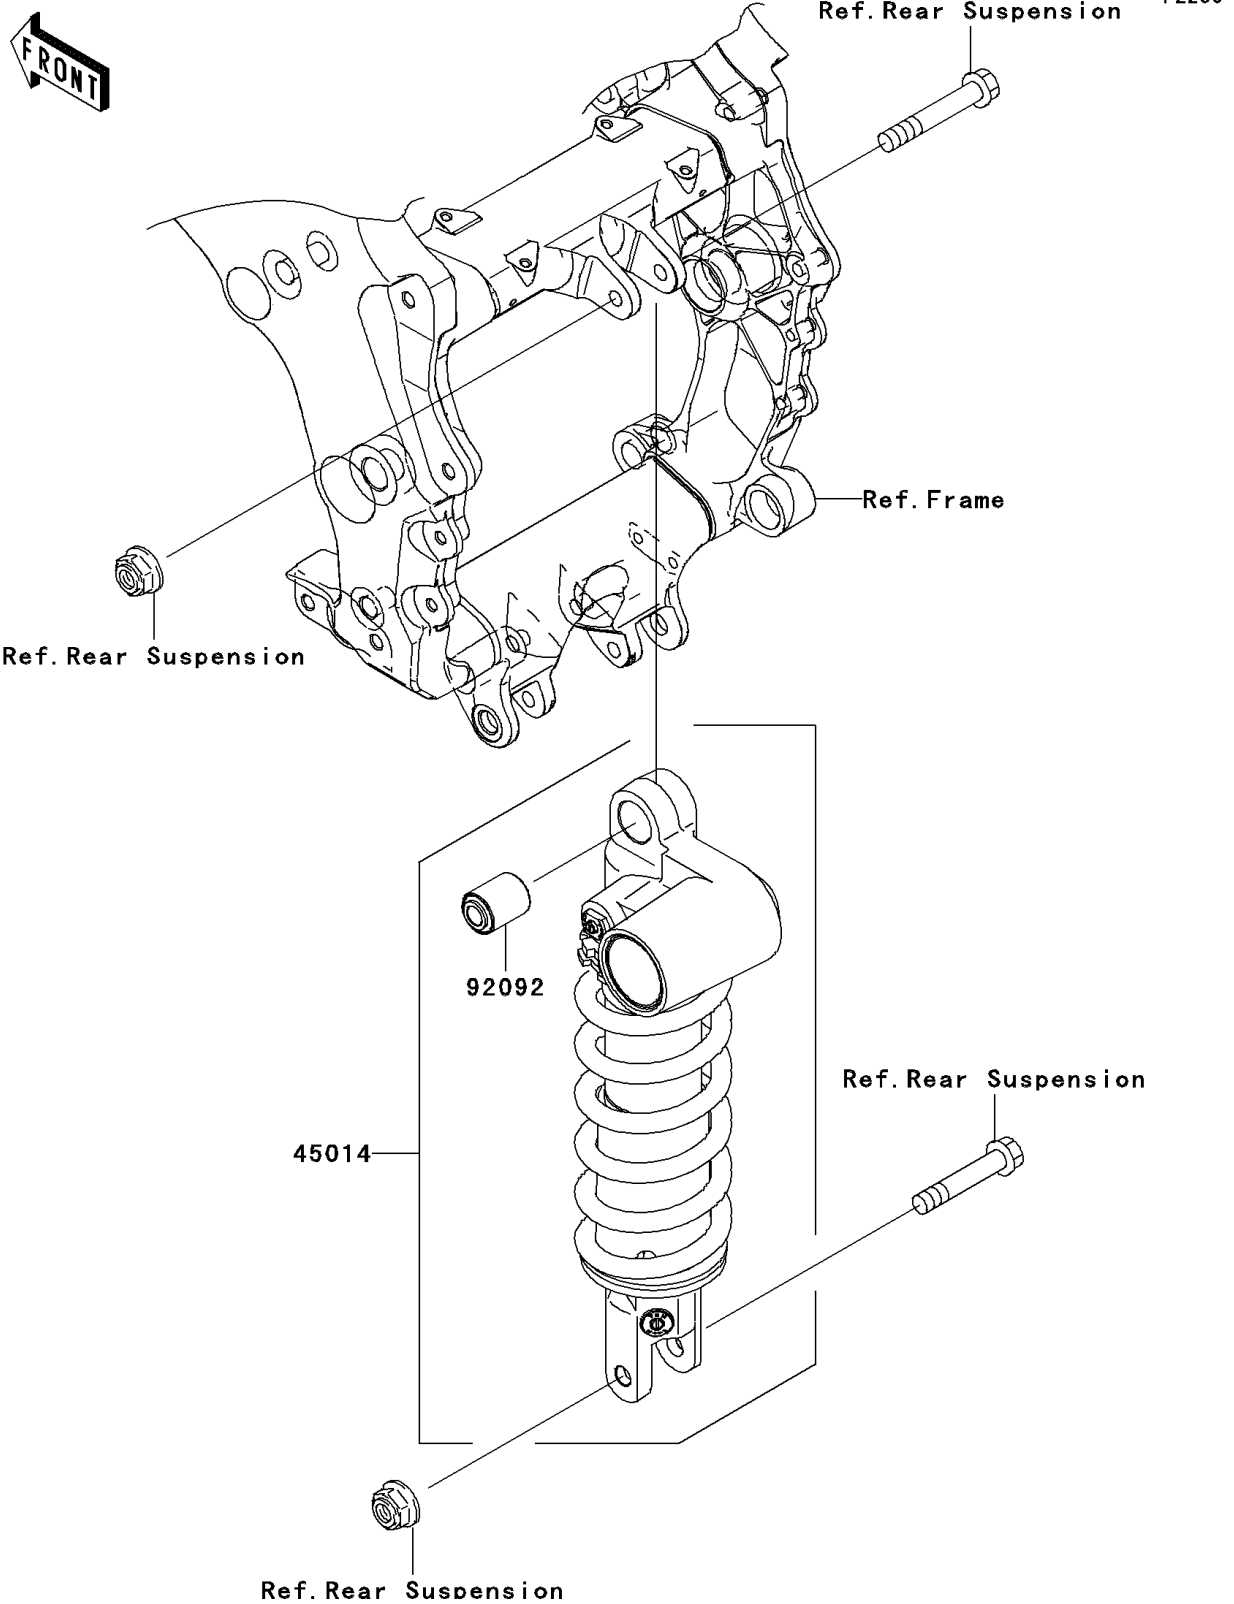

# 2007 Ninja® ZX™-14 PARTS DIAGRAM

Shock Absorber(s)

## 2007 Ninja® ZX™-14 PARTS LIST

Shock Absorber(s)

ITEM NAME	PART NUMBER	QUANTITY
SHOCKABSORBER,P.SILVER (Ref # 45014)	45014-0124-458	1
BUSHING-RUBBER (Ref # 92092)	92092-0003	1