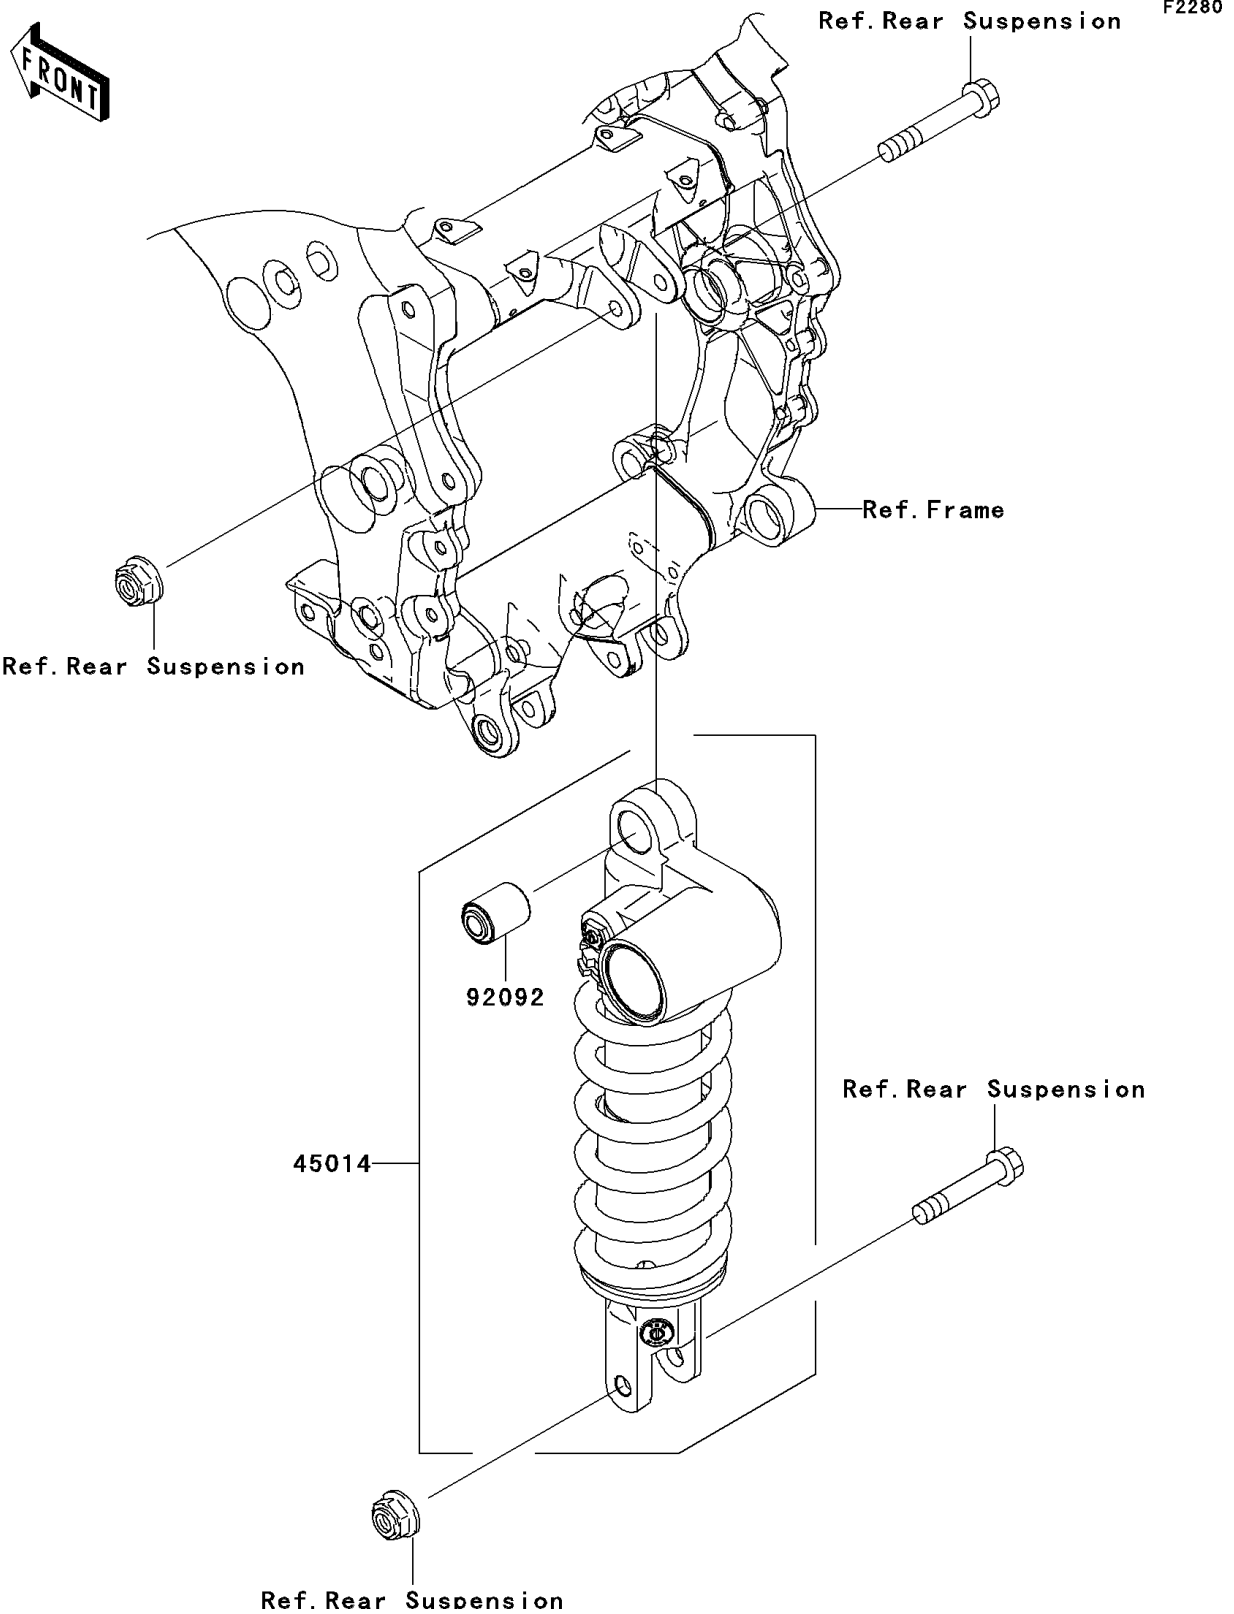

2007 Ninja® ZX™-14 PARTS DIAGRAM

Shock Absorber(s)

2007 Ninja® ZX™-14 PARTS LIST

Shock Absorber(s)

ITEM NAME	PART NUMBER	QUANTITY
SHOCKABSORBER,P.SILVER (Ref # 45014)	45014-0124-458	1
BUSHING-RUBBER (Ref # 92092)	92092-0003	1