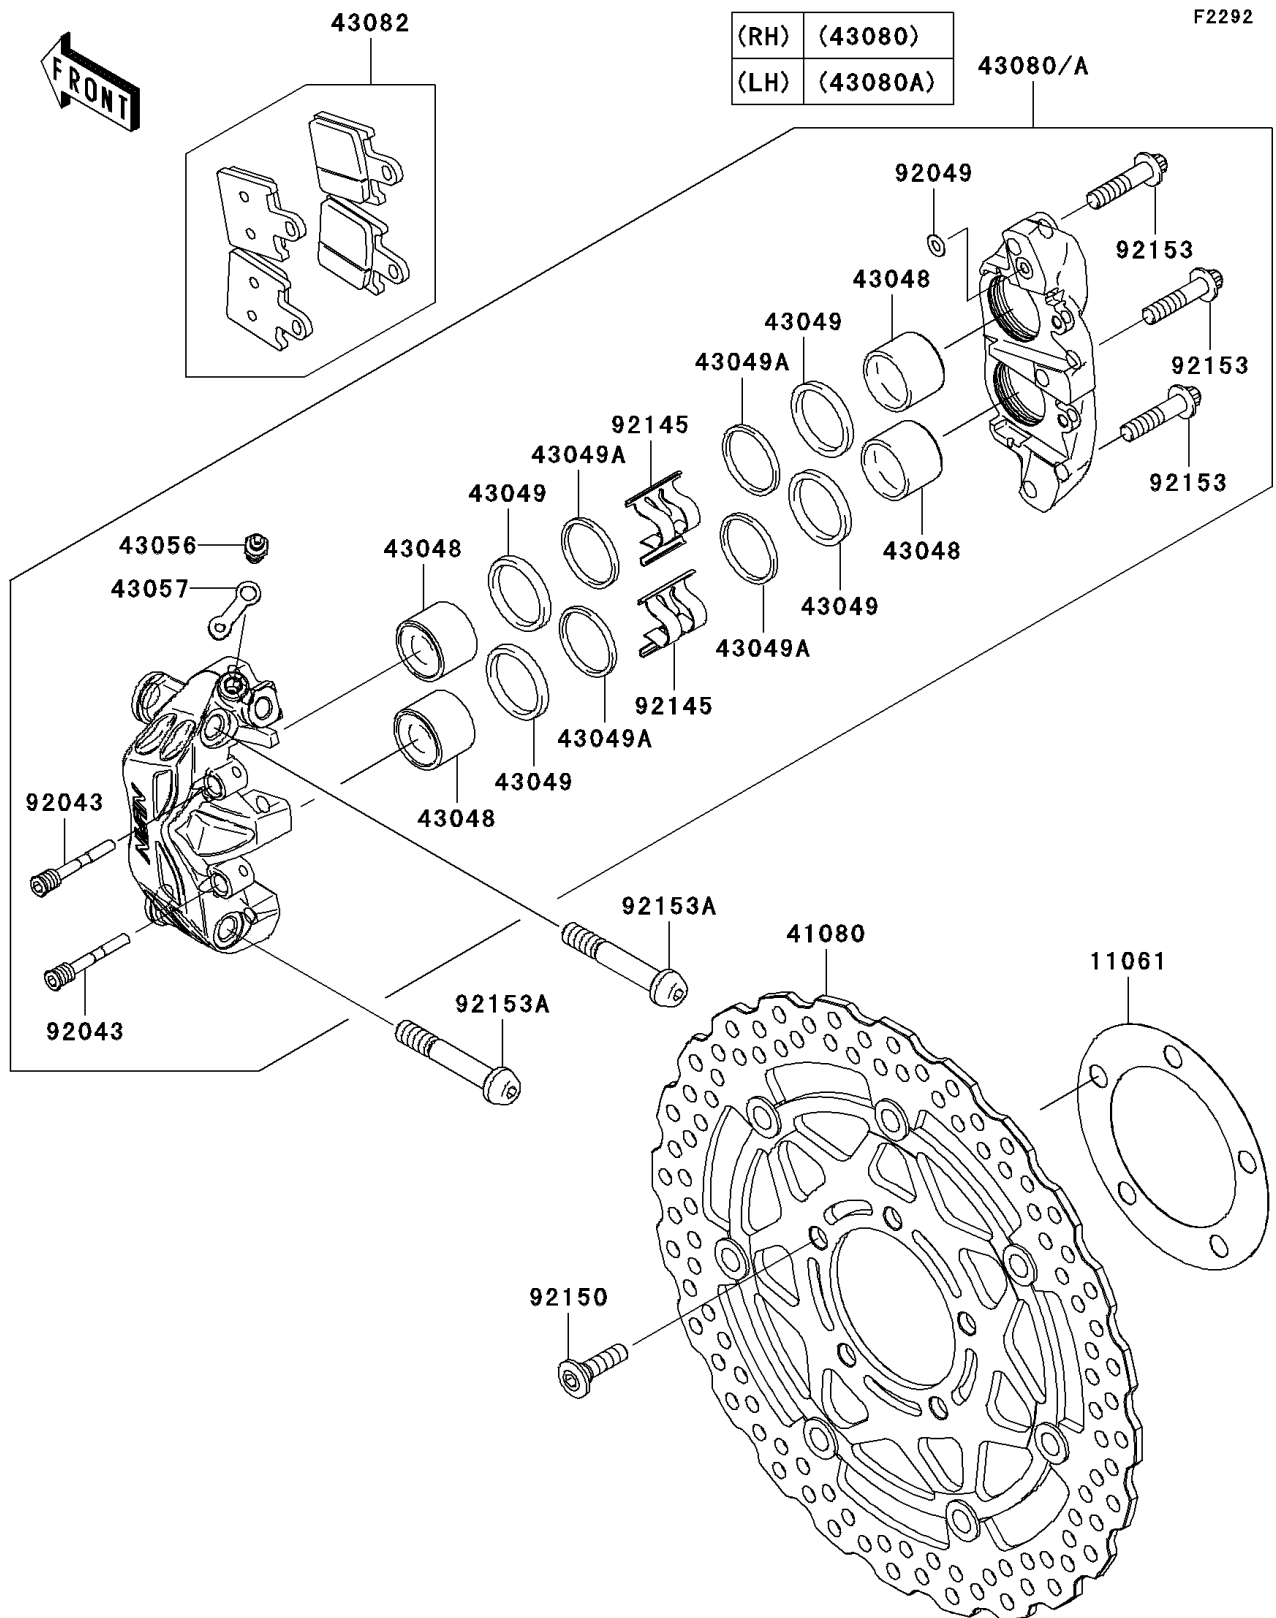

# 2006 Ninja® ZX™-14 PARTS DIAGRAM

Front Brake

## 2006 Ninja® ZX™-14 PARTS LIST

### Front Brake

ITEM NAME	PART NUMBER	QUANTITY
GASKET,DISC PLATE (Ref # 11061)	11061-0029	2
DISC,FR,HOUSING BLACK+DISC SIL (Ref # 41080)	41080-0102-5C	2
PISTON-CALIPER (Ref # 43048)	43048-0005	8
PACKING (Ref # 43049)	43049-0006	8
PACKING (Ref # 43049A)	43049-0007	8
BREATHER (Ref # 43056)	43056-1055	2
CAP-BREATHER (Ref # 43057)	43057-1001	2
CALIPER-SUB-ASSY,FR,RH,BLACK (Ref # 43080)	43080-0046-DJ	1
CALIPER-SUB-ASSY,FR,LH,BLACK (Ref # 43080A)	43080-0047-DJ	1
PAD-ASSY-BRAKE (Ref # 43082)	43082-0053	2
PIN,PAD (Ref # 92043)	92043-0105	4
SEAL-OIL (Ref # 92049)	92049-1448	2
SPRING,PAD (Ref # 92145)	92145-0436	4
BOLT,SOCKET,8X30 (Ref # 92150)	92150-1771	10
BOLT,TORX,8X38 (Ref # 92153)	92153-1093	6
BOLT,SOCKET,10X60 (Ref # 92153A)	92153-1531	4