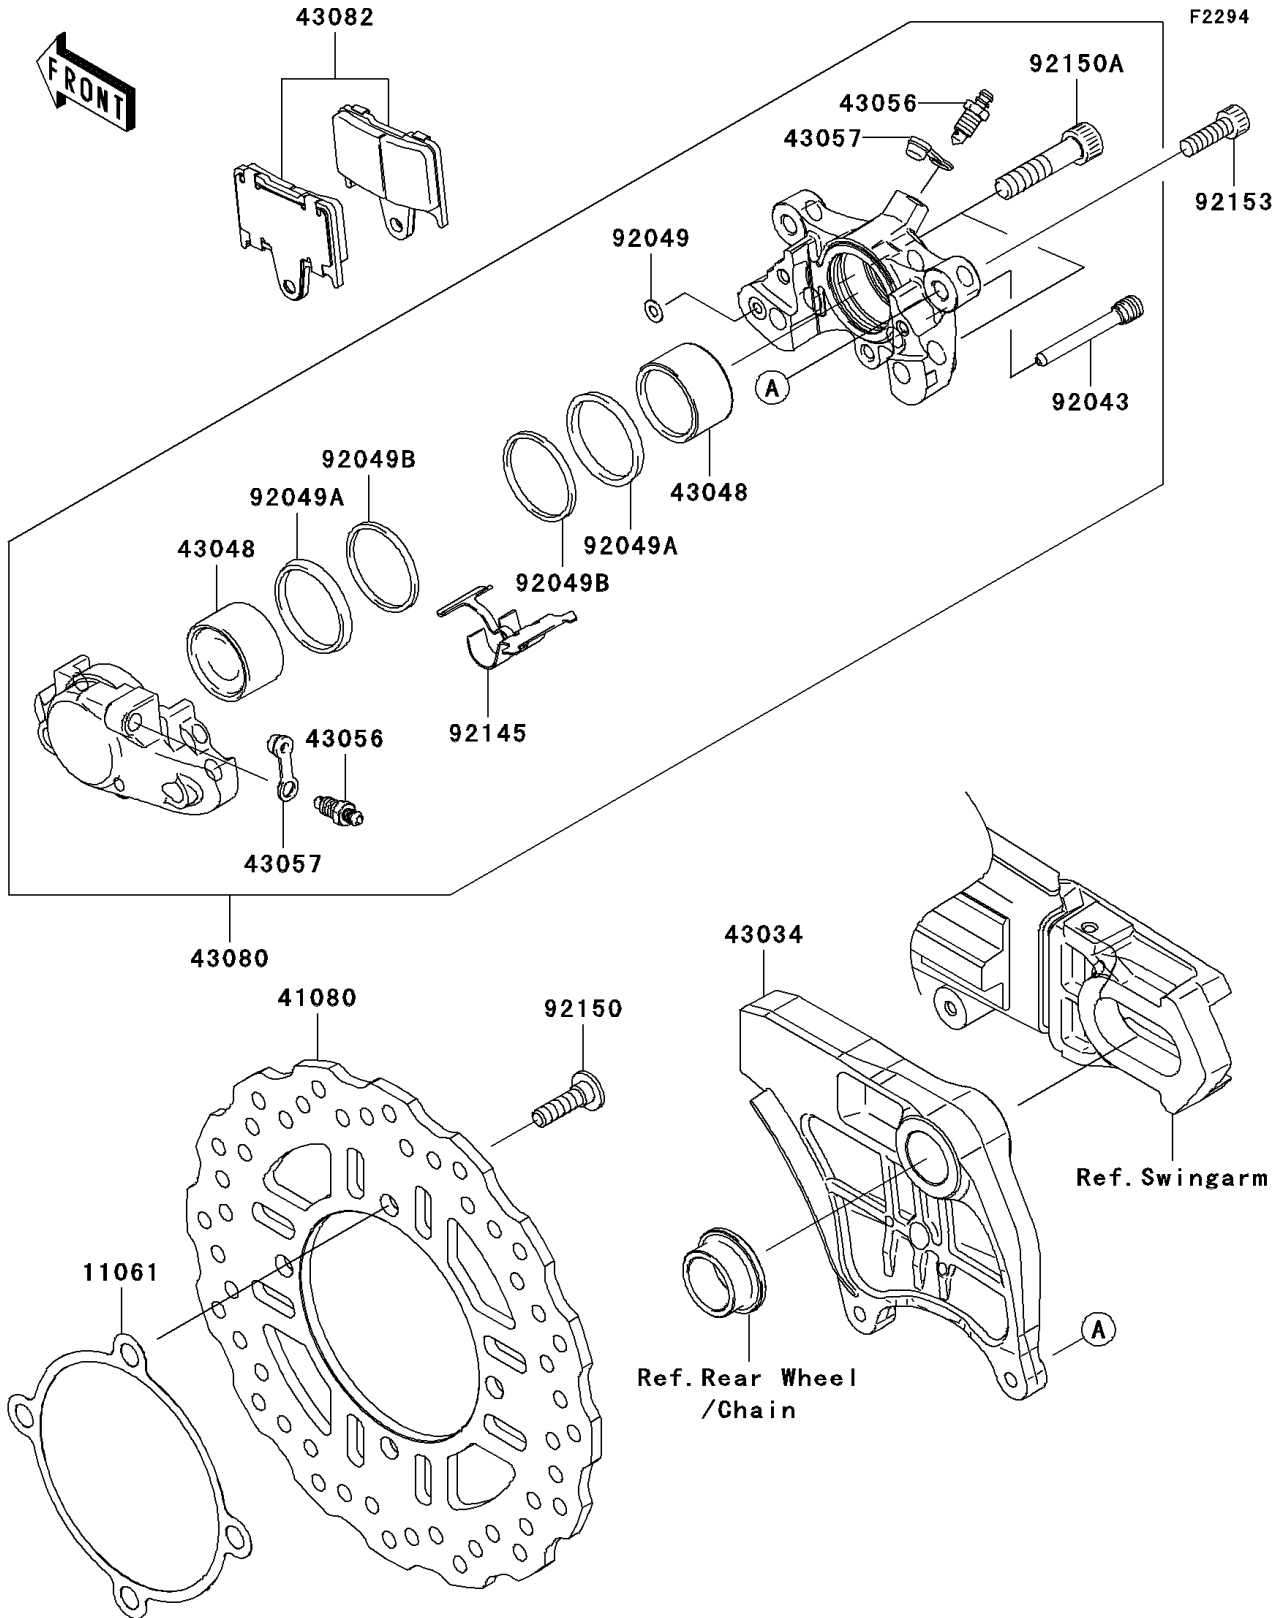

# 2007 Ninja® ZX™-14 PARTS DIAGRAM

Rear Brake

## 2007 Ninja® ZX™-14 PARTS LIST

### Rear Brake

ITEM NAME	PART NUMBER	QUANTITY
GASKET,DISC PLATE (Ref # 11061)	11061-0204	1
DISC,RR (Ref # 41080)	41080-0089	1
HOLDER-BRAKE,REAR CALIPER (Ref # 43034)	43034-0013	1
PISTON-CALIPER (Ref # 43048)	43048-0006	2
BREATHER (Ref # 43056)	43056-1055	2
CAP-BREATHER (Ref # 43057)	43057-1001	2
CALIPER-SUB-ASSY,RR,BLACK (Ref # 43080)	43080-0040-DJ	1
PAD-ASSY-BRAKE (Ref # 43082)	43082-0055	1
PIN,PAD (Ref # 92043)	92043-0106	1
SEAL-OIL (Ref # 92049)	92049-1448	1
SEAL-OIL (Ref # 92049A)	92049-1449	2
SEAL-OIL (Ref # 92049B)	92049-1450	2
SPRING,PAD (Ref # 92145)	92145-0379	1
BOLT,SOCKET,8X30 (Ref # 92150)	92150-1771	4
BOLT (Ref # 92150A)	92150-1972	2
BOLT,SOCKET,8X25 (Ref # 92153)	92153-1625	2