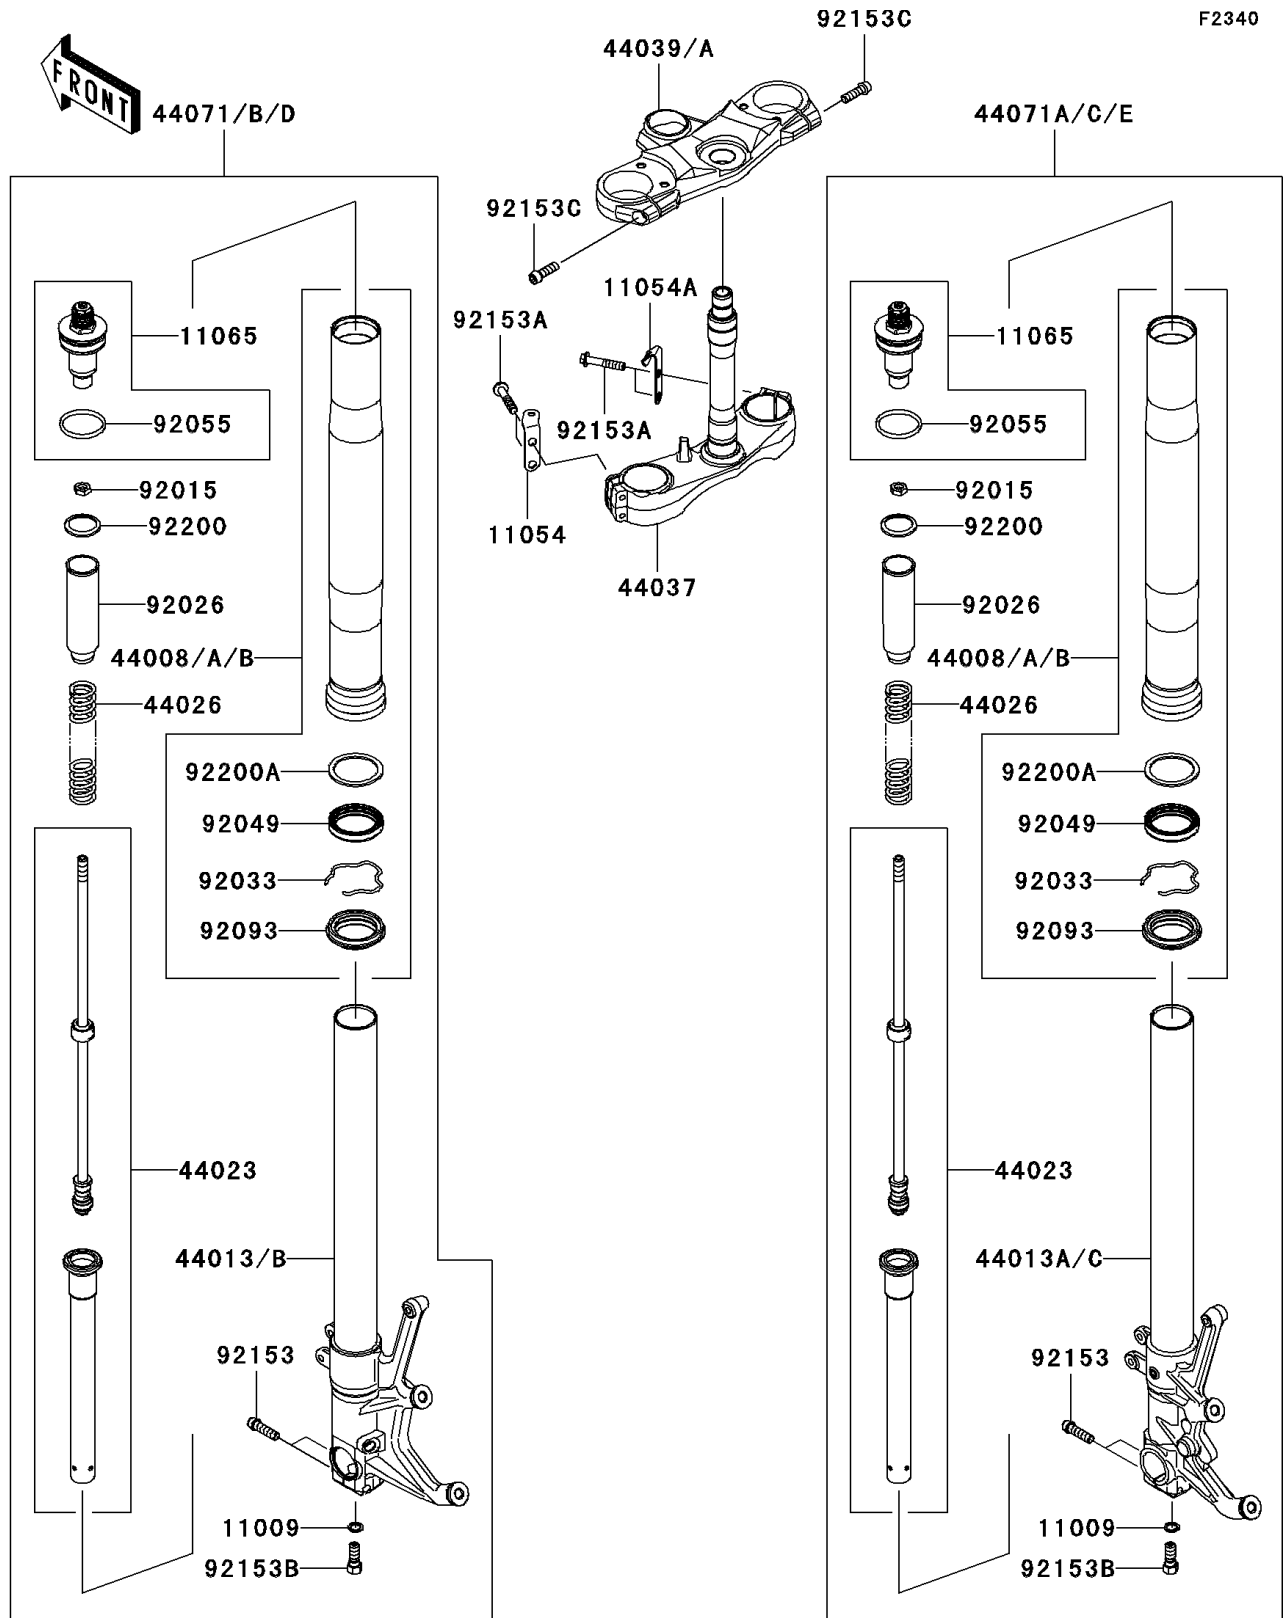

# 2006 Ninja® ZX™-14 PARTS DIAGRAM

Front Fork

## 2006 Ninja® ZX™-14 PARTS LIST

### Front Fork

ITEM NAME	PART NUMBER	QUANTITY
GASKET,PIPE-COMP-SUSP (Ref # 11009)	11009-1325	2
BRACKET,UNDER BRACKET,LH (Ref # 11054)	11054-0480	1
BRACKET,UNDER BRACKET,RH (Ref # 11054A)	11054-0481	1
CAP (Ref # 11065)	11065-0147	2
PIPE-FORK OUTER (Ref # 44008)	44008-0020	2
PIPE-FORK INNER,LH (Ref # 44013)	44013-0056	1
PIPE-FORK INNER,RH (Ref # 44013A)	44013-0058	1
CYLINDER-SET-FORK (Ref # 44023)	44023-0041	2
SPRING-FRONT FORK (Ref # 44026)	44026-0085	2
HOLDER-FORK UNDER (Ref # 44037)	44037-0039	1
HOLDER-FORK UPPER (Ref # 44039)	44039-0038	1
DAMPER-ASSY,FORK,LH (Ref # 44071)	44071-0327	1
DAMPER-ASSY,FORK,RH (Ref # 44071A)	44071-0329	1
NUT (Ref # 92015)	92015-1905	2
SPACER,FORK (Ref # 92026)	92026-0045	2
RING-SNAP (Ref # 92033)	92033-1077	2
SEAL-OIL,FORK OUTER TUBE (Ref # 92049)	92049-1522	2
RING-O,FORK,AIR TUBE (Ref # 92055)	92055-1333	2
SEAL,FORK OUTER TUBE (Ref # 92093)	92093-1480	2
BOLT,SOCKET,8X40 (Ref # 92153)	92153-0006	4
BOLT,FLANGED,8X40 (Ref # 92153A)	92153-0484	4
BOLT,SOCKET,10X25 (Ref # 92153B)	92153-0548	2
BOLT,SOCKET,8X27 (Ref # 92153C)	92153-0768	2
WASHER (Ref # 92200)	92200-0085	2
WASHER (Ref # 92200A)	92200-0204	2