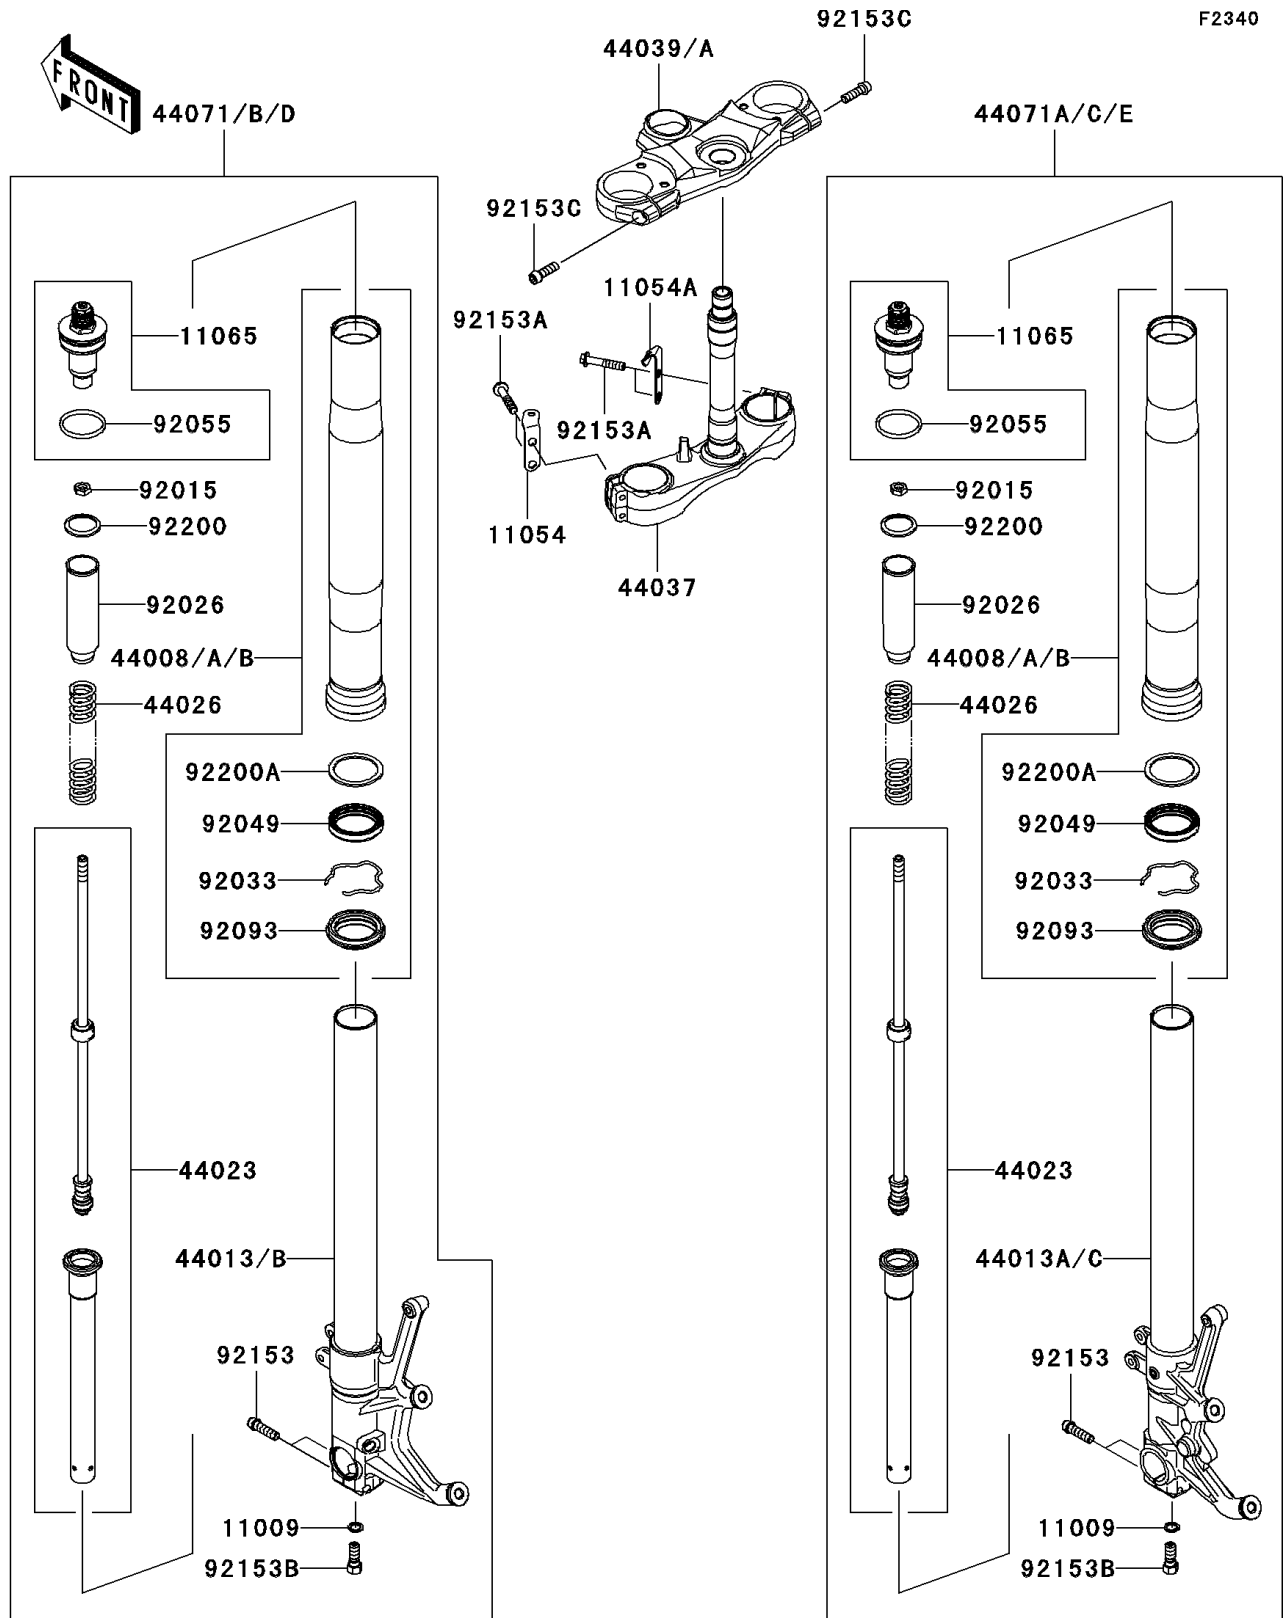

# 2007 Ninja® ZX™-14 PARTS DIAGRAM

Front Fork

## 2007 Ninja® ZX™-14 PARTS LIST

### Front Fork

ITEM NAME	PART NUMBER	QUANTITY
GASKET,PIPE-COMP-SUSP (Ref # 11009)	11009-1325	2
BRACKET,UNDER BRACKET,LH (Ref # 11054)	11054-0480	1
BRACKET,UNDER BRACKET,RH (Ref # 11054A)	11054-0481	1
CAP (Ref # 11065)	11065-0147	2
PIPE-FORK OUTER,GOLD (Ref # 44008A)	44008-0033-ES	2
PIPE-FORK INNER,LH,F.S.BLACK (Ref # 44013B)	44013-0093-11E	1
PIPE-FORK INNER,RH,F.S.BLACK (Ref # 44013C)	44013-0094-11E	1
CYLINDER-SET-FORK (Ref # 44023)	44023-0041	2
SPRING-FRONT FORK (Ref # 44026)	44026-0085	2
HOLDER-FORK UNDER (Ref # 44037)	44037-0039	1
HOLDER-FORK UPPER,F.S.BLACK (Ref # 44039A)	44039-0060-11E	1
DAMPER-ASSY,FORK,LH (Ref # 44071B)	44071-5025	1
DAMPER-ASSY,FORK,RH (Ref # 44071C)	44071-5026	1
NUT (Ref # 92015)	92015-1905	2
SPACER,FORK (Ref # 92026)	92026-0045	2
RING-SNAP (Ref # 92033)	92033-1077	2
SEAL-OIL,FORK OUTER TUBE (Ref # 92049)	92049-1522	2
RING-O,FORK,AIR TUBE (Ref # 92055)	92055-1333	2
SEAL,FORK OUTER TUBE (Ref # 92093)	92093-1480	2
BOLT,SOCKET,8X40 (Ref # 92153)	92153-0006	4
BOLT,FLANGED,8X40 (Ref # 92153A)	92153-0484	4
BOLT,SOCKET,10X25 (Ref # 92153B)	92153-0548	2
BOLT,SOCKET,8X27 (Ref # 92153C)	92153-0768	2
WASHER (Ref # 92200)	92200-0085	2
WASHER (Ref # 92200A)	92200-0204	2