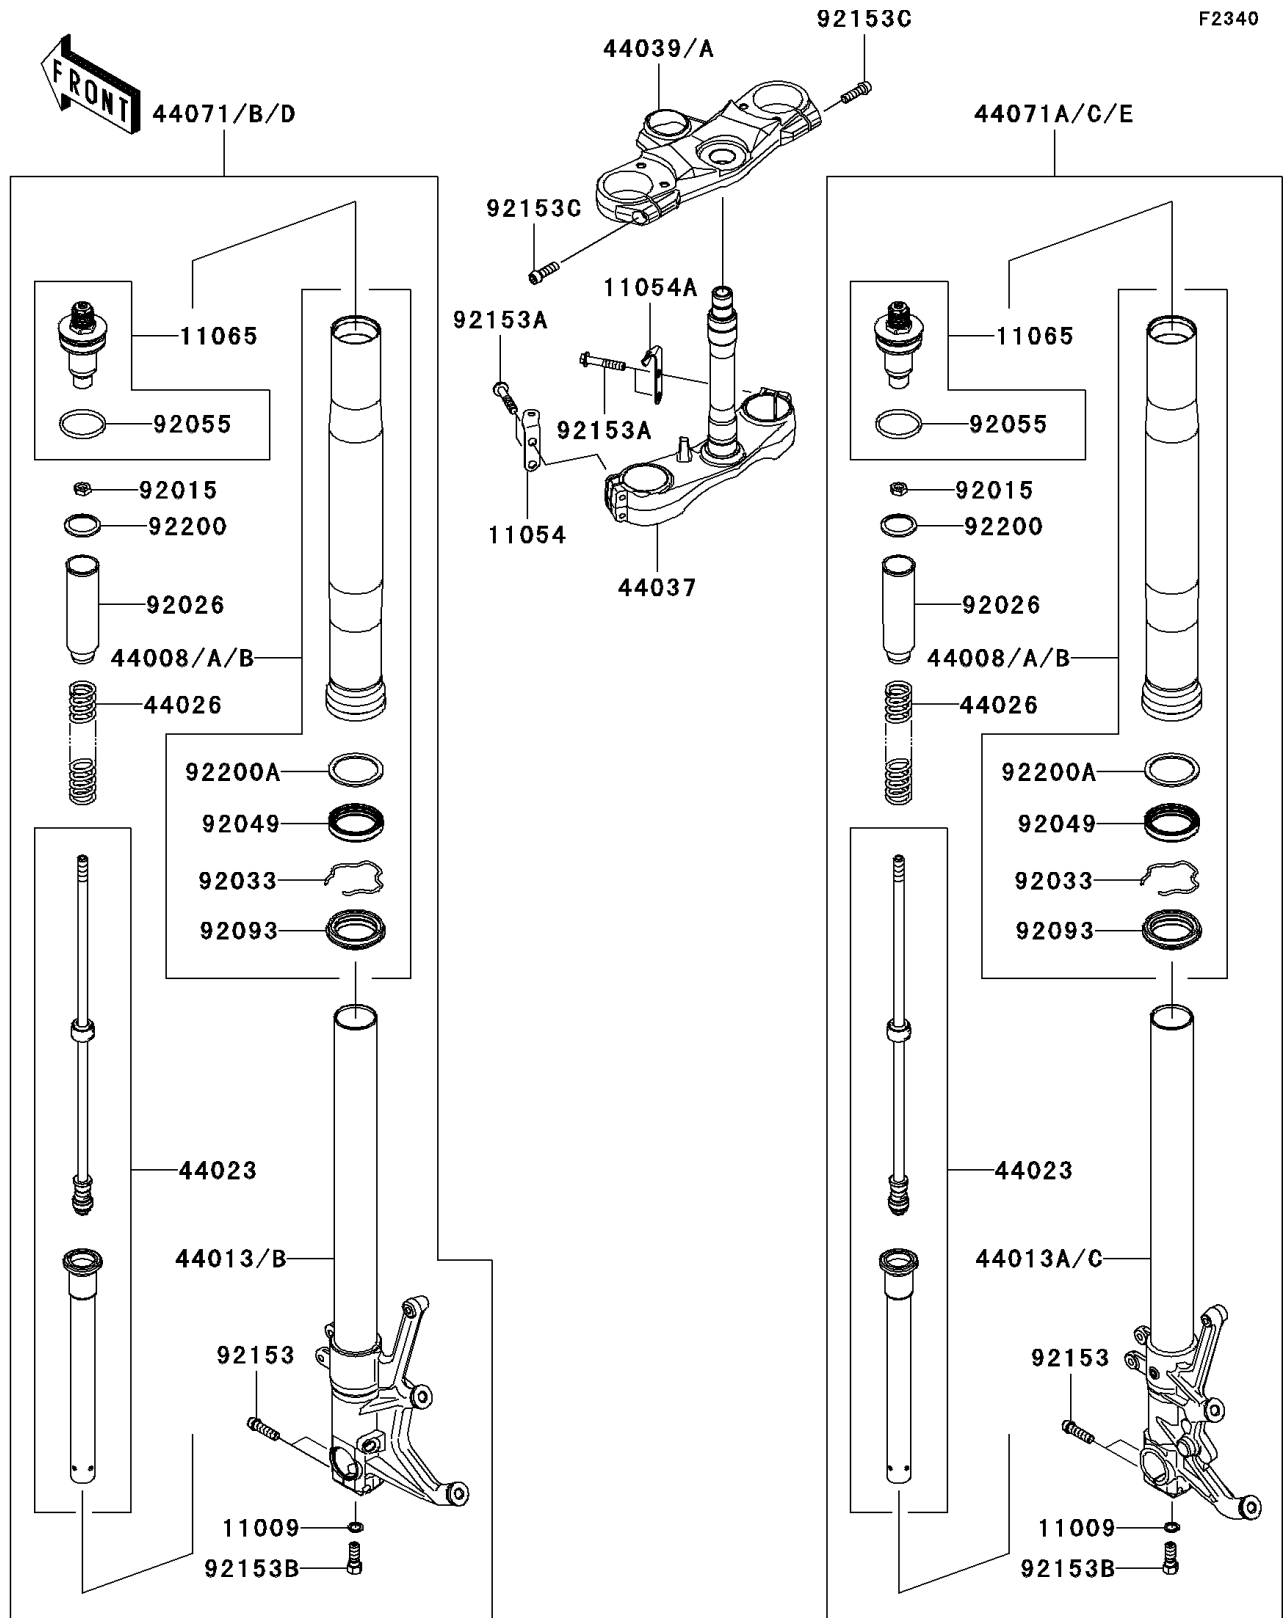

2007 Ninja® ZX™-14 PARTS DIAGRAM

Front Fork

2007 Ninja® ZX™-14 PARTS LIST

Front Fork

ITEM NAME	PART NUMBER	QUANTITY
GASKET,PIPE-COMP-SUSP (Ref # 11009)	11009-1325	2
BRACKET,UNDER BRACKET,LH (Ref # 11054)	11054-0480	1
BRACKET,UNDER BRACKET,RH (Ref # 11054A)	11054-0481	1
CAP (Ref # 11065)	11065-0147	2
PIPE-FORK OUTER,SILVER (Ref # 44008B)	44008-0033-KX	2
PIPE-FORK INNER,LH,F.S.BLACK (Ref # 44013B)	44013-0093-11E	1
PIPE-FORK INNER,RH,F.S.BLACK (Ref # 44013C)	44013-0094-11E	1
CYLINDER-SET-FORK (Ref # 44023)	44023-0041	2
SPRING-FRONT FORK (Ref # 44026)	44026-0085	2
HOLDER-FORK UNDER (Ref # 44037)	44037-0039	1
HOLDER-FORK UPPER,F.S.BLACK (Ref # 44039A)	44039-0060-11E	1
DAMPER-ASSY,FORK,LH (Ref # 44071D)	44071-5028	1
DAMPER-ASSY,FORK,RH (Ref # 44071E)	44071-5029	1
NUT (Ref # 92015)	92015-1905	2
SPACER,FORK (Ref # 92026)	92026-0045	2
RING-SNAP (Ref # 92033)	92033-1077	2
SEAL-OIL,FORK OUTER TUBE (Ref # 92049)	92049-1522	2
RING-O,FORK,AIR TUBE (Ref # 92055)	92055-1333	2
SEAL,FORK OUTER TUBE (Ref # 92093)	92093-1480	2
BOLT,SOCKET,8X40 (Ref # 92153)	92153-0006	4
BOLT,FLANGED,8X40 (Ref # 92153A)	92153-0484	4
BOLT,SOCKET,10X25 (Ref # 92153B)	92153-0548	2
BOLT,SOCKET,8X27 (Ref # 92153C)	92153-0768	2
WASHER (Ref # 92200)	92200-0085	2
WASHER (Ref # 92200A)	92200-0204	2