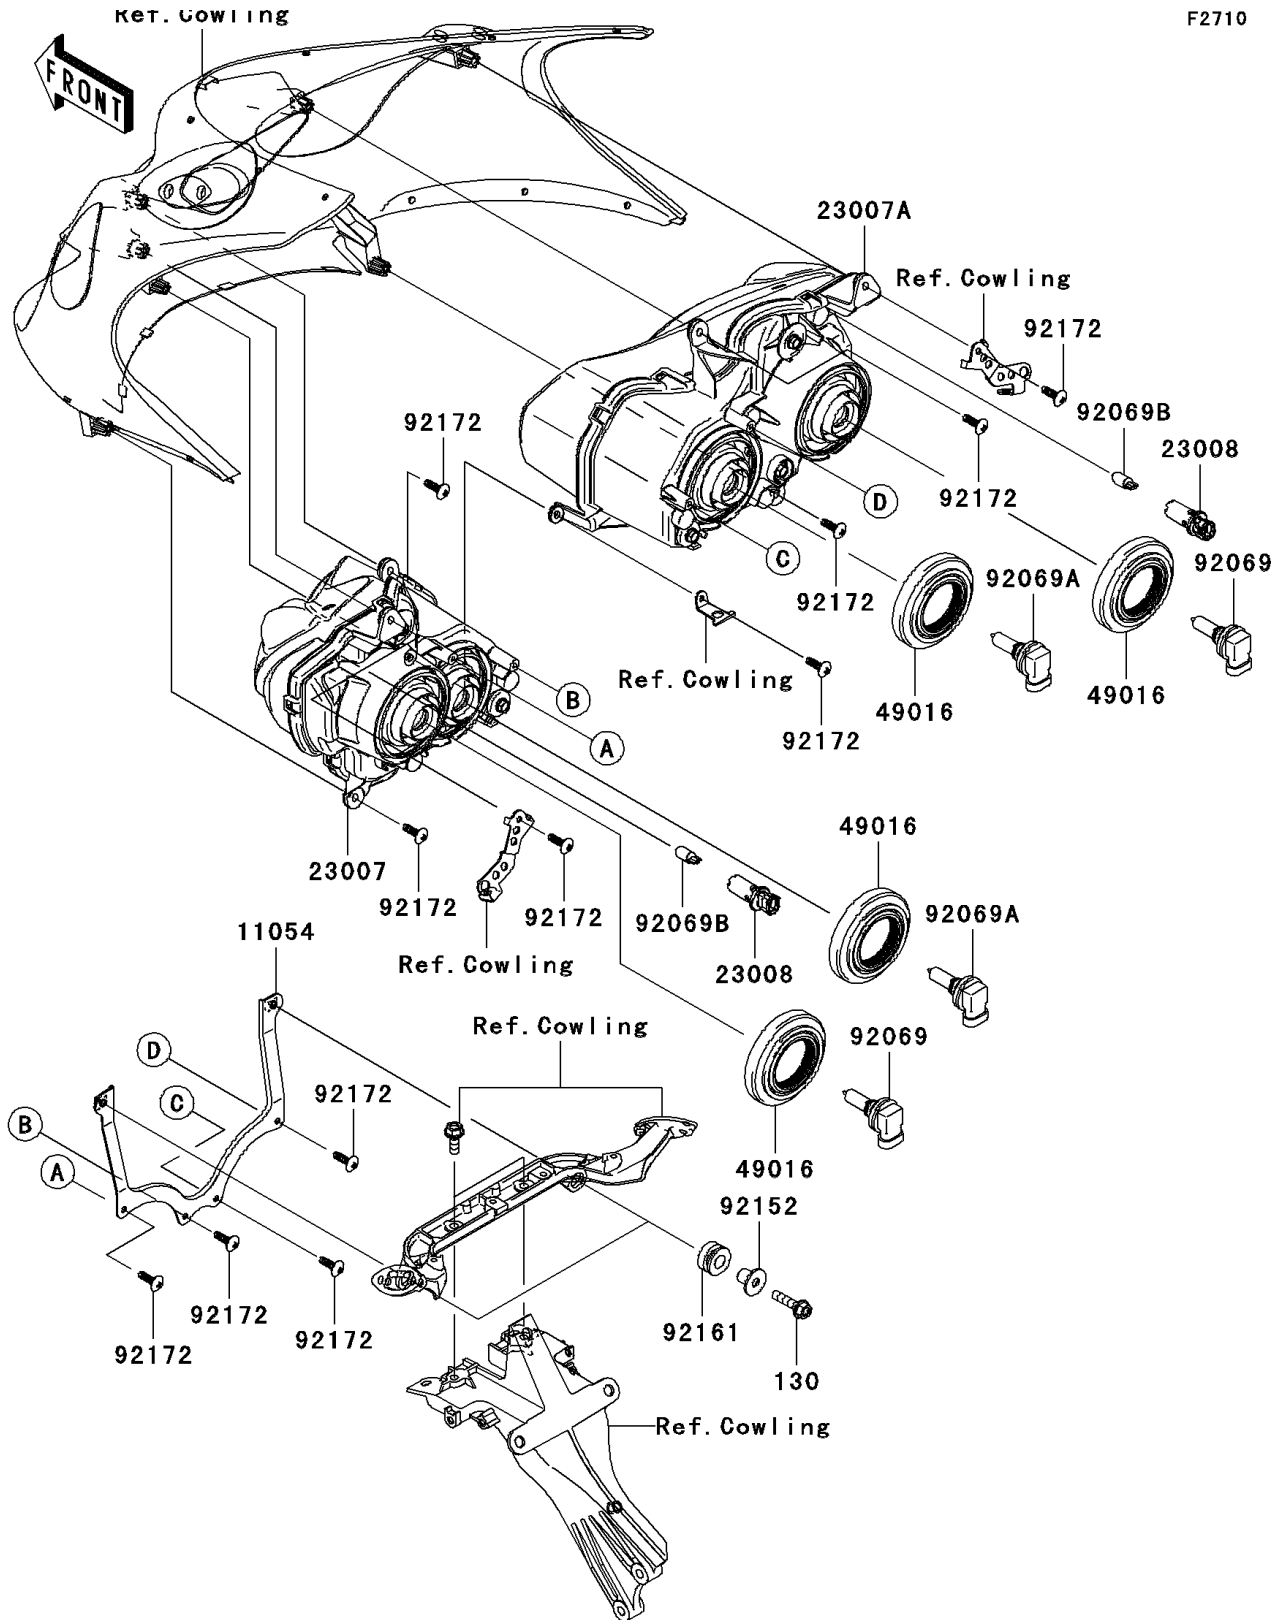

2007 Ninja® ZX™-14 PARTS DIAGRAM

Headlight(s)

F2710

2007 Ninja® ZX™-14 PARTS LIST

Headlight(s)

ITEM NAME	PART NUMBER	QUANTITY
BRACKET,HEAD LAMP (Ref # 11054)	11054-0198	1
BOLT-FLANGED,6X25 (Ref # 130)	130BA0625	2
LENS-COMP,HEAD LAMP,LH (Ref # 23007)	23007-0066	1
LENS-COMP,HEAD LAMP,RH (Ref # 23007A)	23007-0067	1
SOCKET-ASSY,HEAD LAMP (Ref # 23008)	23008-0053	2
COVER-SEAL,HEAD LAMP (Ref # 49016)	49016-0023	4
BULB,12V 65W,H9 (Ref # 92069)	92069-0007	2
BULB,12V 55W,H11 (Ref # 92069A)	92069-0014	2
BULB,12V 5W (Ref # 92069B)	92069-1016	2
COLLAR (Ref # 92152)	92152-0332	2
DAMPER (Ref # 92161)	92161-0036	2
SCREW,TAPPING,5X16 (Ref # 92172)	92172-0238	11