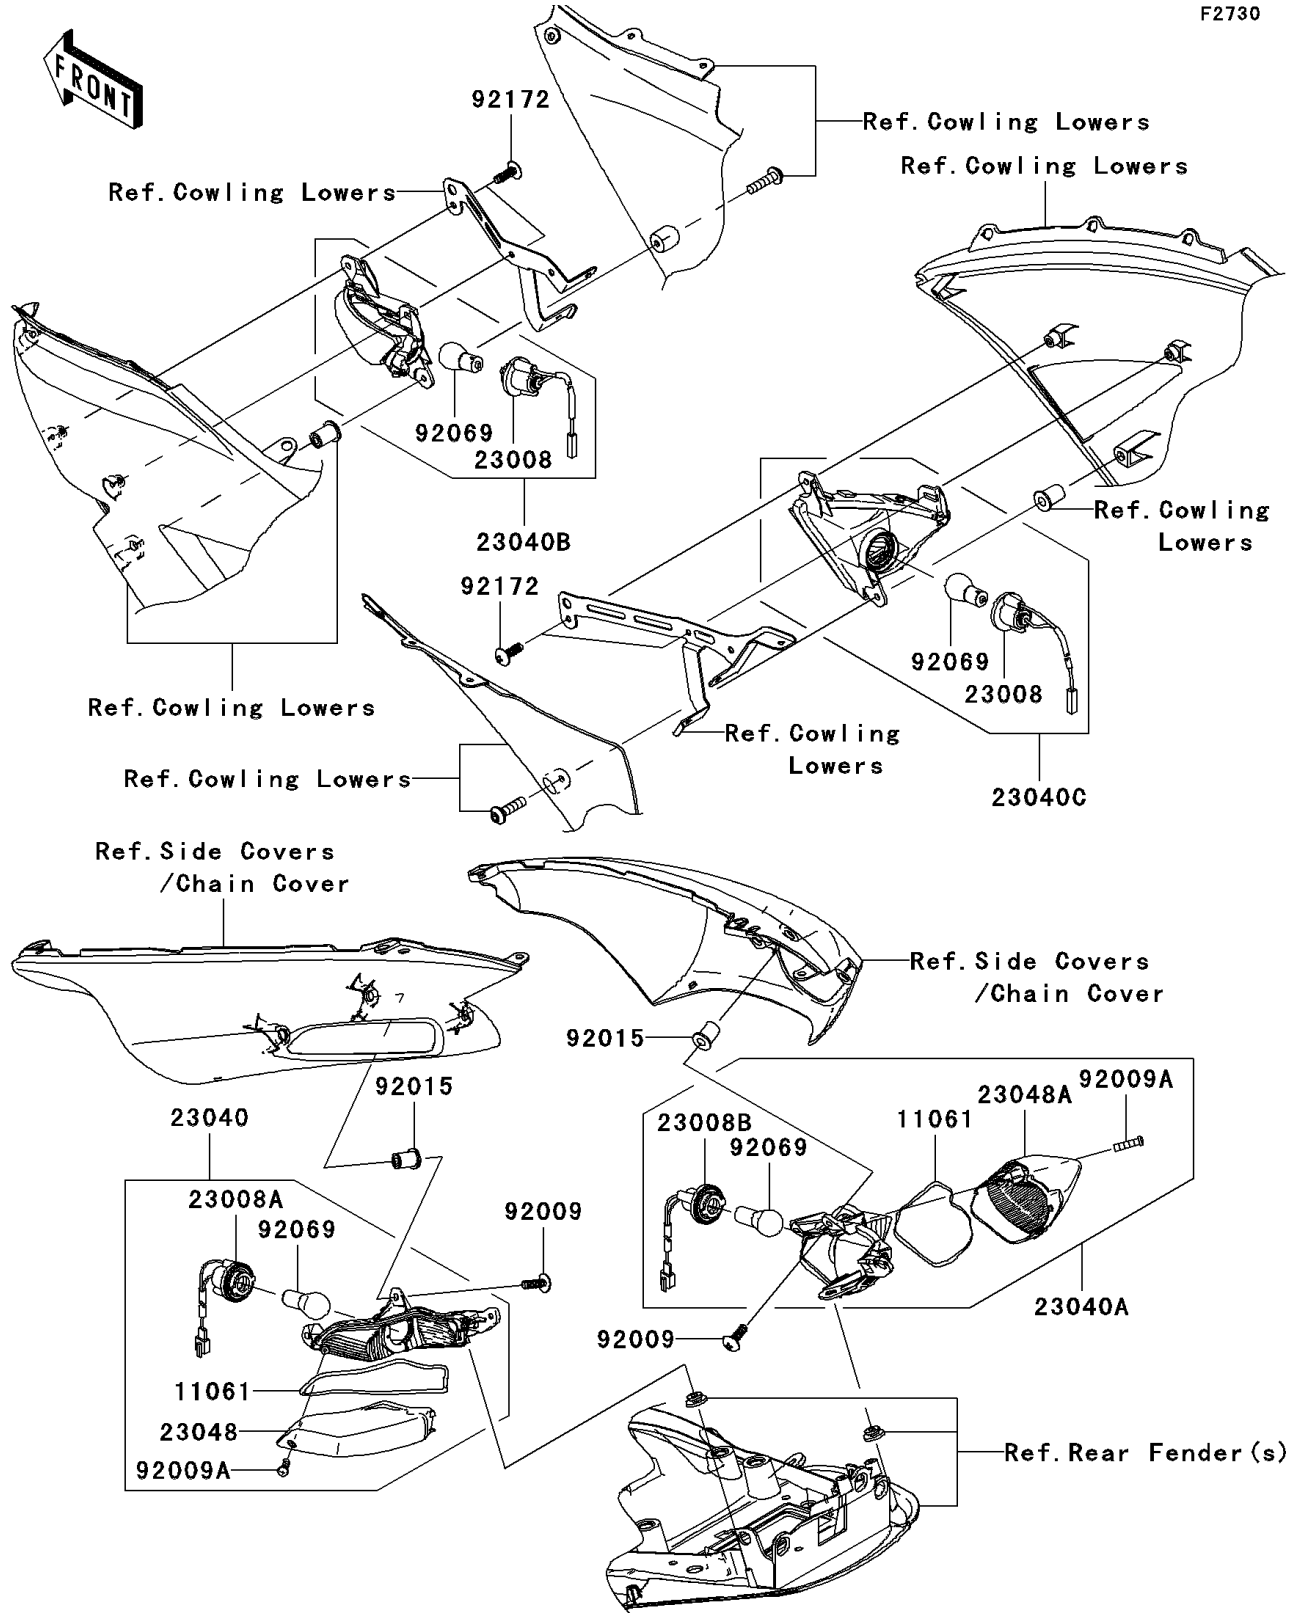

2007 Ninja® ZX™-14 PARTS DIAGRAM

Turn Signals

F2730

2007 Ninja® ZX™-14 PARTS LIST

Turn Signals

ITEM NAME	PART NUMBER	QUANTITY
GASKET,SIGNAL LAMP (Ref # 11061)	11061-0217	2
SOCKET-ASSY,SIGNAL LAMP,FR (Ref # 23008)	23008-0044	2
SOCKET-ASSY,SIGNAL LAMP,RR,LH (Ref # 23008A)	23008-0048	1
SOCKET-ASSY,SIGNAL LAMP,RR,RH (Ref # 23008B)	23008-0049	1
LAMP-SIGNAL,RR,LH (Ref # 23040)	23040-0055	1
LAMP-SIGNAL,RR,RH (Ref # 23040A)	23040-0056	1
LAMP-SIGNAL,FR,LH (Ref # 23040B)	23040-0057	1
LAMP-SIGNAL,FR,RH (Ref # 23040C)	23040-0058	1
LENS-SIGNAL LAMP,RR,LH (Ref # 23048)	23048-0010	1
LENS-SIGNAL LAMP,RR,RH (Ref # 23048A)	23048-0011	1
SCREW,5X16 (Ref # 92009)	92009-1909	6
SCREW,TAPPING,4X16 (Ref # 92009A)	92009-1912	2
NUT,WELL,5MM (Ref # 92015)	92015-1757	6
BULB,12V 21W (Ref # 92069)	92069-1125	4
SCREW,TAPPING,5X16 (Ref # 92172)	92172-0238	4