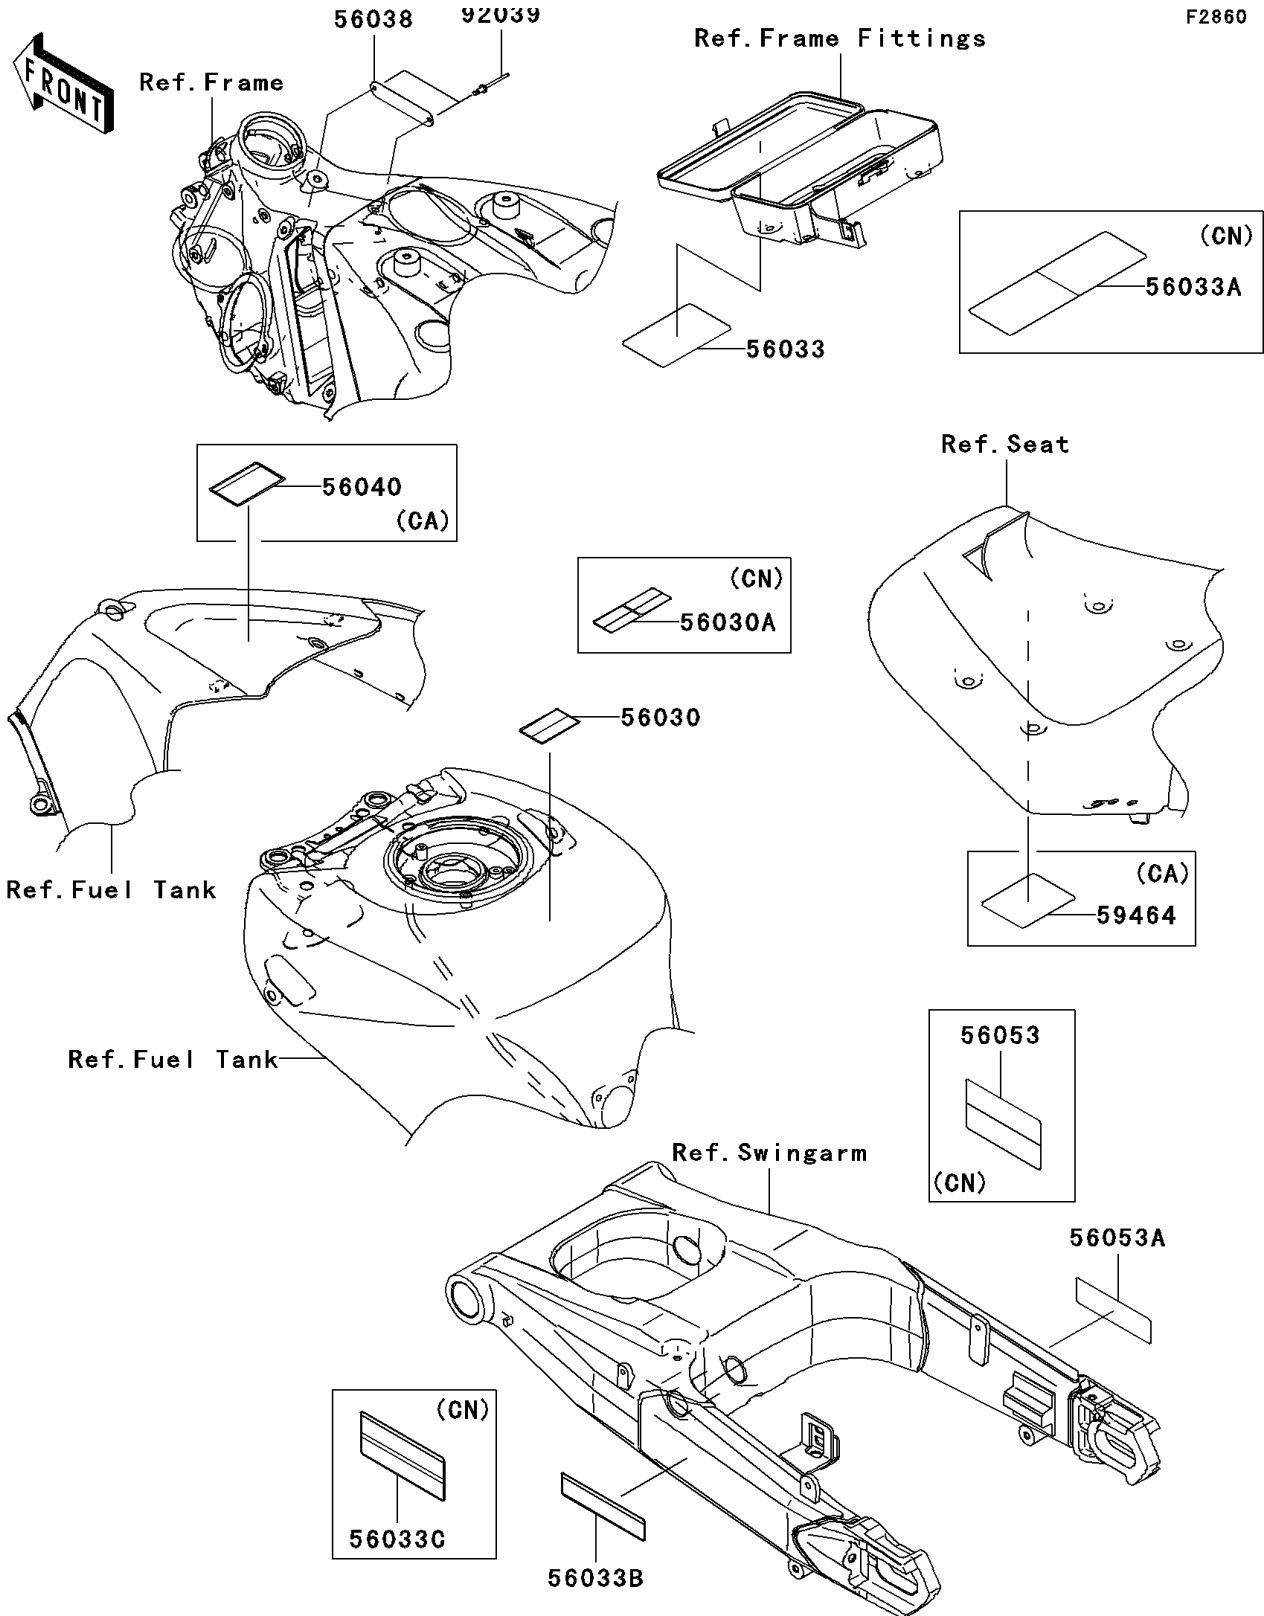

2007 Ninja® ZX™-14 PARTS DIAGRAM

Labels

2007 Ninja® ZX™-14 PARTS LIST

Labels

ITEM NAME	PART NUMBER	QUANTITY
LABEL,GASOLINE (Ref # 56030)	56030-1177	1
LABEL-MANUAL,DAILY SAFETY (Ref # 56033)	56033-0142	1
LABEL-MANUAL,CHAIN (Ref # 56033B)	56033-0156	1
LABEL-BRAND,KAWASAKI (Ref # 56038)	56038-1054	1
LABEL-WARNING,EVAPO (Ref # 56040)	56040-1121	1
LABEL-SPECIFICATION,TIRE&LOAD (Ref # 56053A)	56053-0185	1
LABEL-CERTIFICATION,EVAPO ROUT (Ref # 59464)	59464-0706	1
RIVET (Ref # 92039)	92039-1251	2