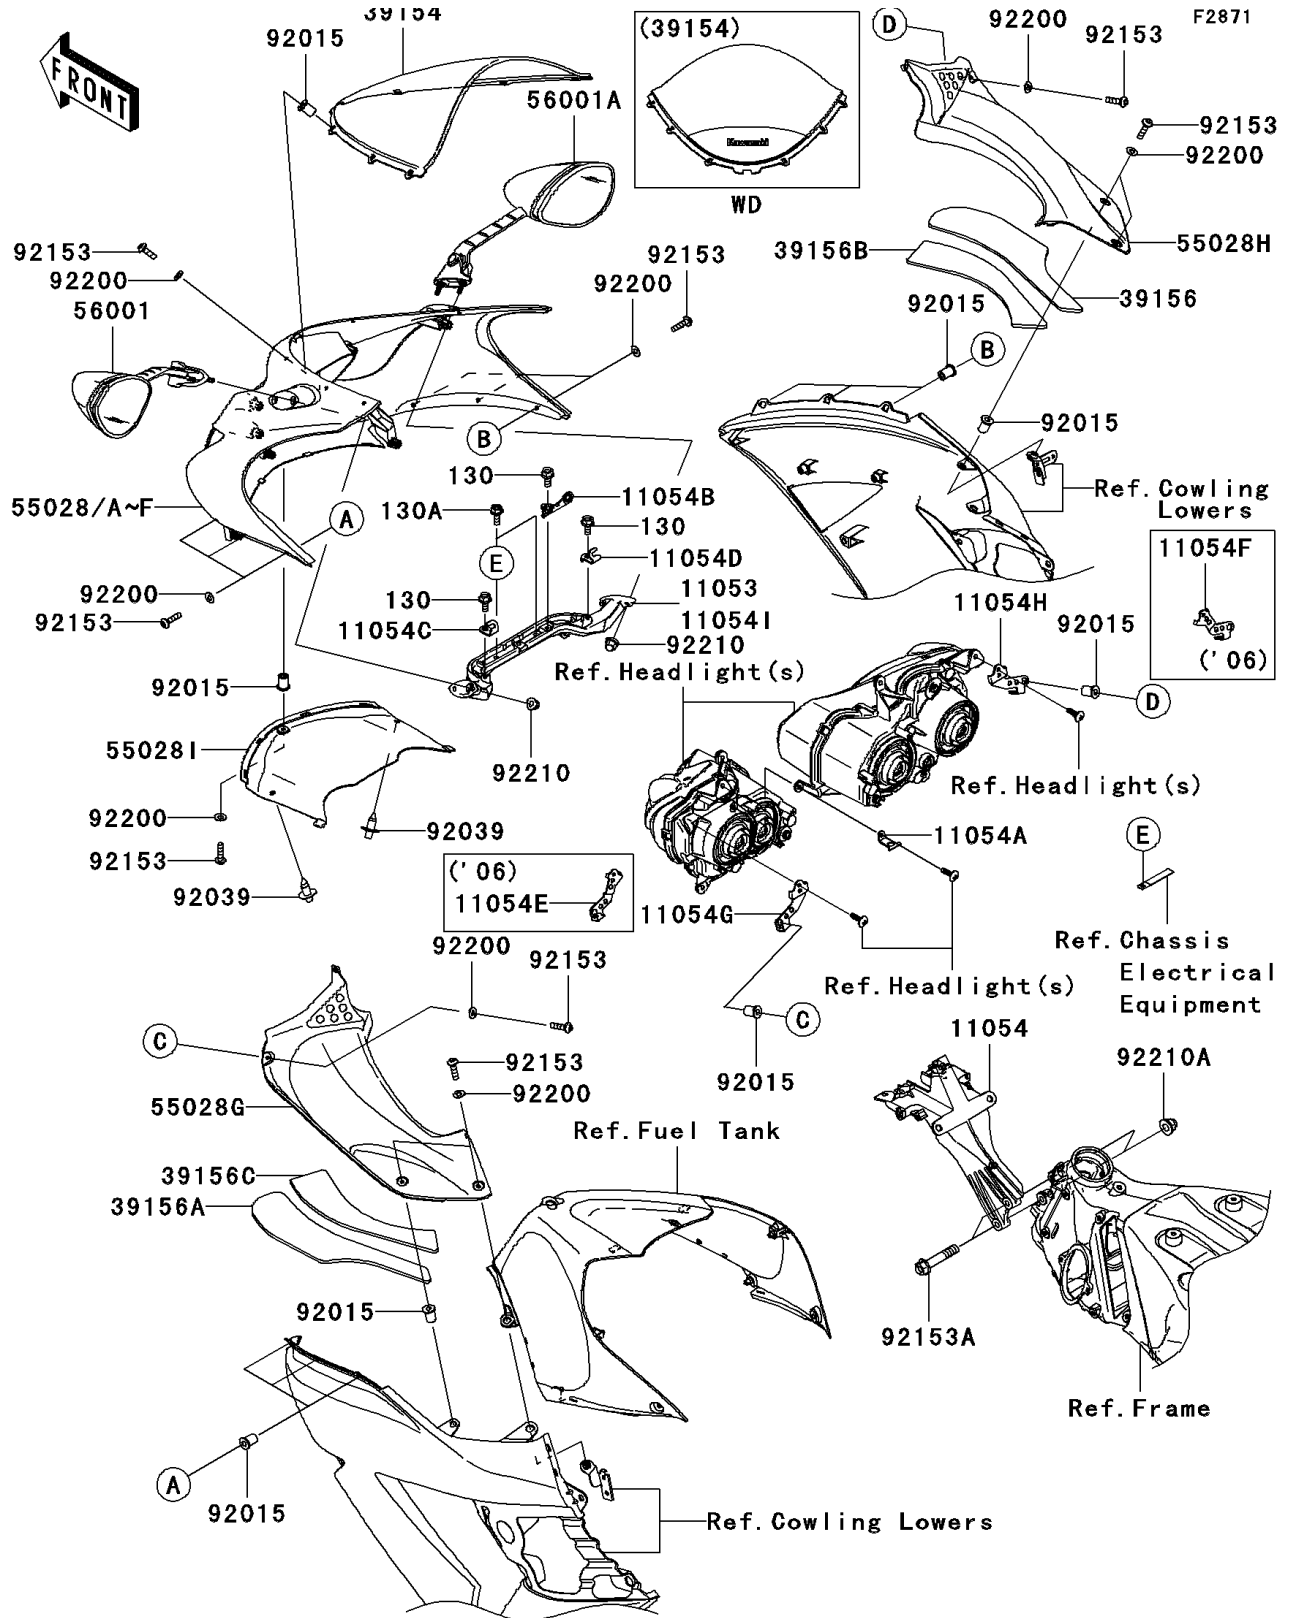

# 2007 Ninja® ZX™-14 PARTS DIAGRAM

Cowling

## 2007 Ninja® ZX™-14 PARTS LIST

### Cowling

ITEM NAME	PART NUMBER	QUANTITY
BRACKET,METER (Ref # 11054)	11054-0057	1
BRACKET,UPP COWLING (Ref # 11054A)	11054-0180	1
BRACKET,DOWN SENSOR (Ref # 11054B)	11054-0239	1
BRACKET,INNER COWLING (Ref # 11054C)	11054-0702	1
BRACKET,INNER COWLING (Ref # 11054D)	11054-0703	1
BRACKET,INNER COWLING,LH (Ref # 11054G)	11054-1305	1
BRACKET,INNER COWLING,RH (Ref # 11054H)	11054-1306	1
BRACKET,MIRROR (Ref # 11054I)	11054-1307	1
BOLT-FLANGED,6X14 (Ref # 130)	130BA0614	3
BOLT-FLANGED,6X16 (Ref # 130A)	130BA0616	2
WINDSHIELD (Ref # 39154)	39154-5025	1
PAD,INNER COWLING,RH,UPP (Ref # 39156)	39156-0155	1
PAD,INNER COWLING,LH,UPP (Ref # 39156A)	39156-0156	1
PAD,INNER COWLING,RH,LWR (Ref # 39156B)	39156-0157	1
PAD,INNER COWLING,LH,LWR (Ref # 39156C)	39156-0158	1
COWLING,UPP,P.C.WHITE (Ref # 55028E)	55028-0056-667	1
COWLING,INNER,LH (Ref # 55028G)	55028-0061	1
COWLING,INNER,RH (Ref # 55028H)	55028-0062	1
COWLING,FR,CNT (Ref # 55028I)	55028-0095	1
MIRROR-ASSY,LH (Ref # 56001)	56001-0049	1
MIRROR-ASSY,RH (Ref # 56001A)	56001-0050	1
NUT,WELL,5MM (Ref # 92015)	92015-1757	17
RIVET (Ref # 92039)	92039-0023	2
BOLT,SOCKET,5X16 (Ref # 92153)	92153-1244	19
BOLT,FLANGED,8X45 (Ref # 92153A)	92153-1603	2
WASHER,NYLON,5.3X11.5X0.5 (Ref # 92200)	92200-0006	19
NUT,CAP,6MM (Ref # 92210)	92210-0322	4
NUT,CAP,8MM (Ref # 92210A)	92210-0325	2