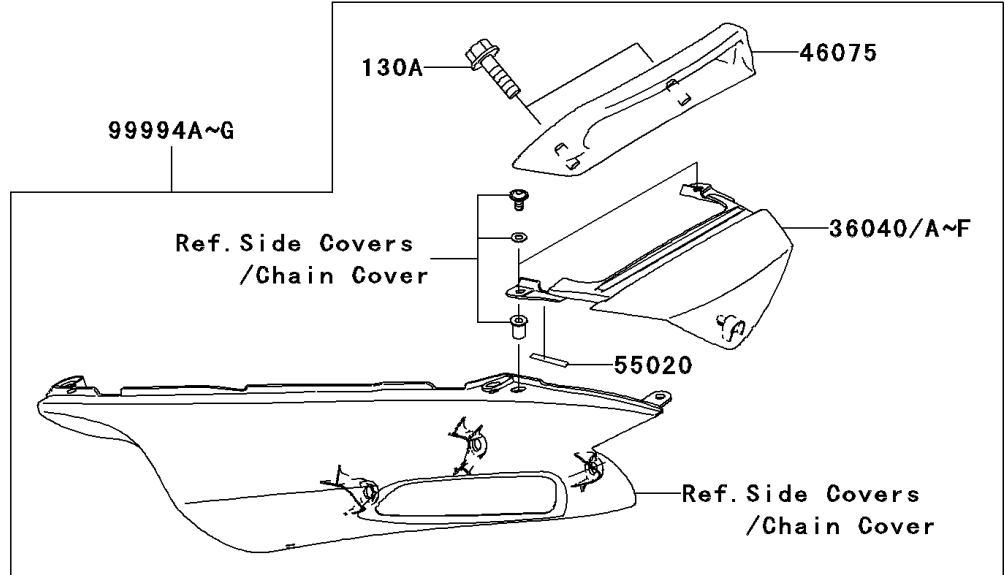

2007 Ninja® ZX™-14 PARTS DIAGRAM

Optional Parts

F2890

2007 Ninja® ZX™-14 PARTS LIST

Optional Parts

ITEM NAME	PART NUMBER	QUANTITY
BRACKET,CENTER STAND GRIP (Ref # 11054)	11054-0452	1
BRACKET,CENTER STAND SPRING (Ref # 11054A)	11054-0744	1
BOLT-FLANGED,6X25 (Ref # 130)	130BA0625	2
BOLT-FLANGED,8X35 (Ref # 130A)	130BA0835	2
GRIP-FRAME,CENTER STAND (Ref # 32109)	32109-0021	1
STAND-CENTER (Ref # 34011)	34011-0011	1
COVER-TAIL,CNT,P.C.WHITE (Ref # 36040E)	36040-0059-667	1
GRIP,TAIL,F.BLACK (Ref # 46075)	46075-1104-21	1
GUARD,TAIL COVER (Ref # 55020)	55020-0277	2
DAMPER (Ref # 92075)	92075-015	1
SPRING,CENTER STAND (Ref # 92145)	92145-0362	1
COLLAR (Ref # 92152)	92152-0426	1
BOLT,SOCKET,10X30 (Ref # 92153)	92153-1524	1
BOLT,CENTER STAND,10MM (Ref # 92153A)	92153-1593	2
BOLT,FLANGED,6X14 (Ref # 92153B)	92153-1594	2
TUBE,16.5X20.5X55 (Ref # 92190)	92190-1462	1
NUT,LOCK,10MM (Ref # 92210)	92210-0278	2
KIT,CENTER STAND (Ref # 99994)	99994-0052	1
KIT,TANDEM GRIP,P.C.WHITE (Ref # 99994F)	99994-0053-667	1