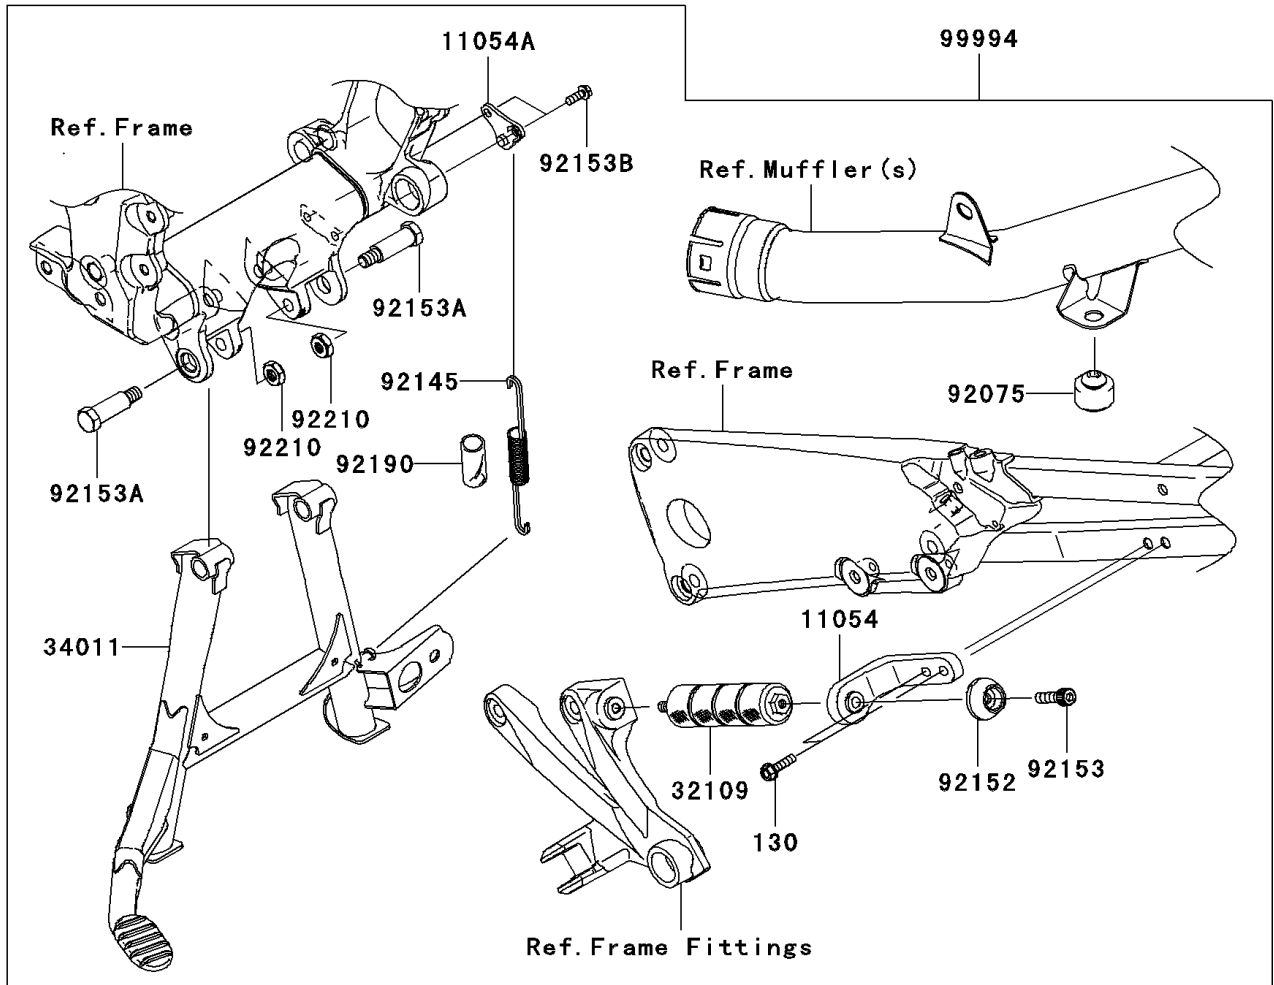

2007 Ninja® ZX™-14 PARTS DIAGRAM

Optional Parts

F2890

2007 Ninja® ZX™-14 PARTS LIST

Optional Parts

ITEM NAME	PART NUMBER	QUANTITY
BRACKET,CENTER STAND GRIP (Ref # 11054)	11054-0452	1
BRACKET,CENTER STAND SPRING (Ref # 11054A)	11054-0744	1
BOLT-FLANGED,6X25 (Ref # 130)	130BA0625	2
BOLT-FLANGED,8X35 (Ref # 130A)	130BA0835	2
GRIP-FRAME,CENTER STAND (Ref # 32109)	32109-0021	1
STAND-CENTER (Ref # 34011)	34011-0011	1
COVER-TAIL,CNT,P.C.WHITE (Ref # 36040E)	36040-0059-667	1
GRIP,TAIL,F.BLACK (Ref # 46075)	46075-1104-21	1
GUARD,TAIL COVER (Ref # 55020)	55020-0277	2
DAMPER (Ref # 92075)	92075-015	1
SPRING,CENTER STAND (Ref # 92145)	92145-0362	1
COLLAR (Ref # 92152)	92152-0426	1
BOLT,SOCKET,10X30 (Ref # 92153)	92153-1524	1
BOLT,CENTER STAND,10MM (Ref # 92153A)	92153-1593	2
BOLT,FLANGED,6X14 (Ref # 92153B)	92153-1594	2
TUBE,16.5X20.5X55 (Ref # 92190)	92190-1462	1
NUT,LOCK,10MM (Ref # 92210)	92210-0278	2
KIT,CENTER STAND (Ref # 99994)	99994-0052	1
KIT,TANDEM GRIP,P.C.WHITE (Ref # 99994F)	99994-0053-667	1