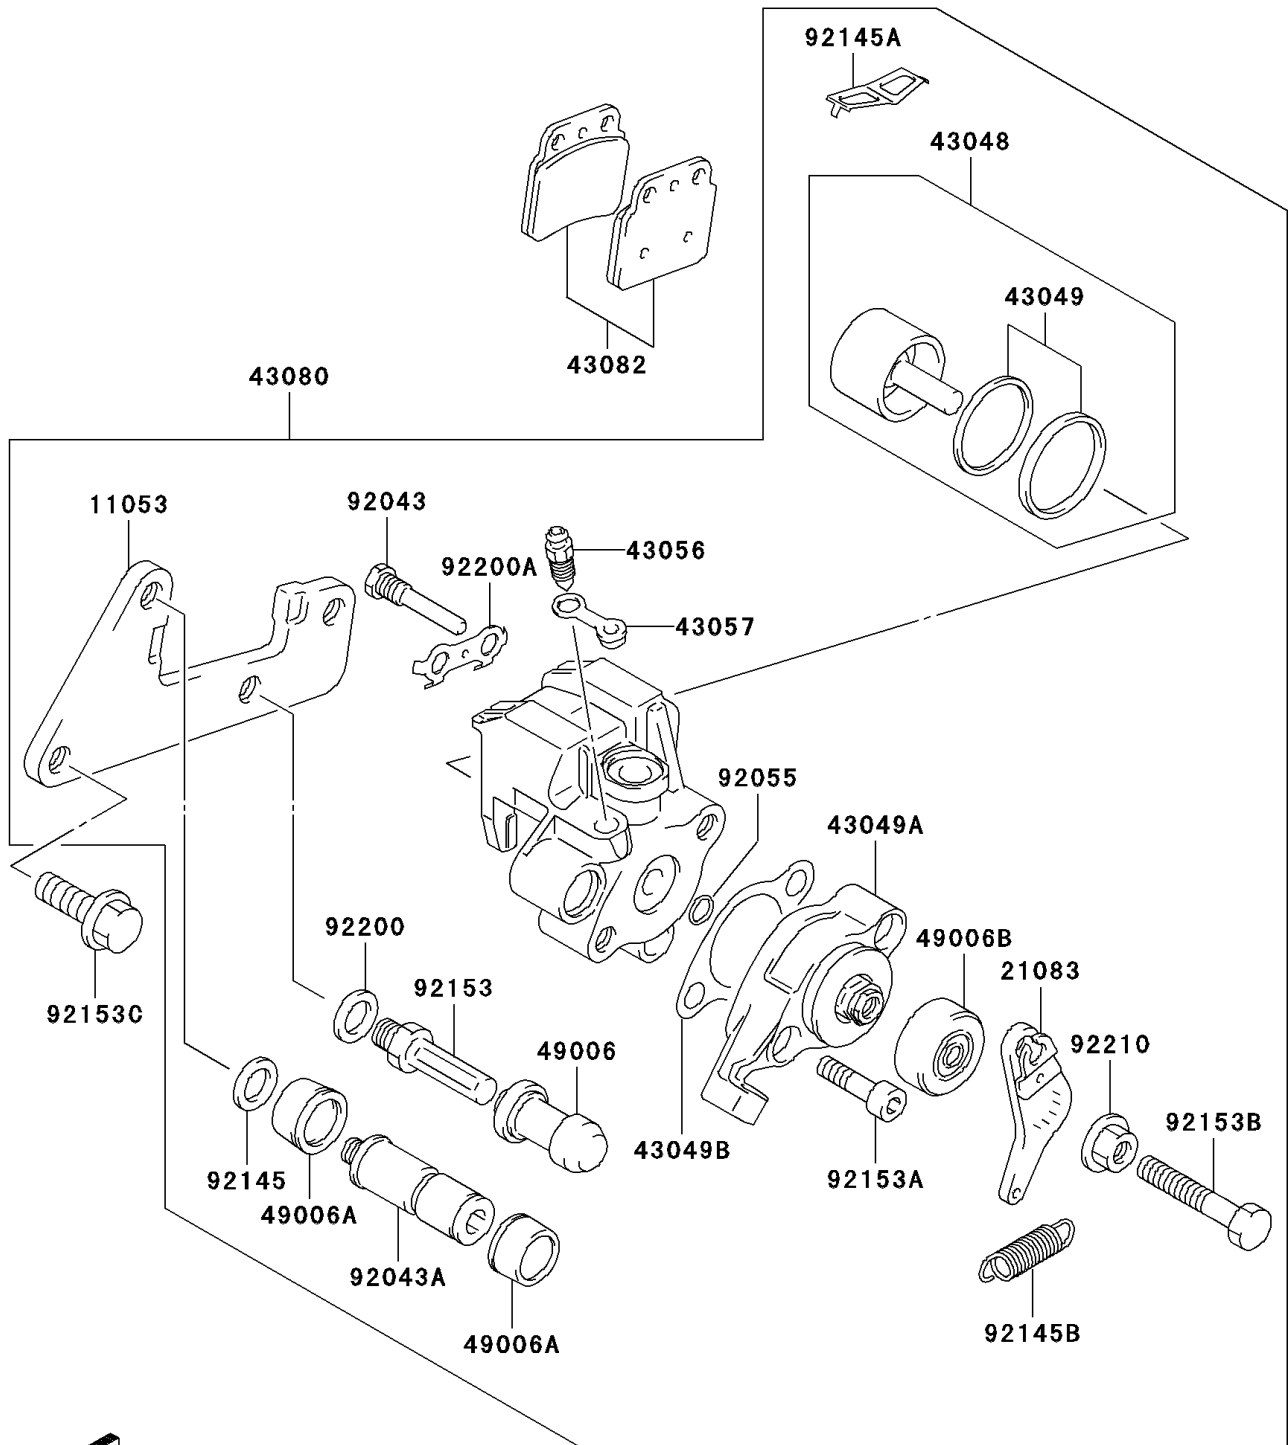

# 2006 KFX400 PARTS DIAGRAM

Rear Brake

F2294

## 2006 KFX400 PARTS LIST

### Rear Brake

ITEM NAME	PART NUMBER	QUANTITY
BRACKET (Ref # 11053)	11053-S020	1
ARM (Ref # 21083)	21083-S002	1
PISTON-CALIPER (Ref # 43048)	43048-S005	1
PACKING,PISTON (Ref # 43049)	43049-S008	1
PACKING (Ref # 43049A)	43049-S009	1
PACKING (Ref # 43049B)	43049-S010	1
BREATHER (Ref # 43056)	43056-S002	1
CAP-BREATHER (Ref # 43057)	43057-S002	1
CALIPER-SUB-ASSY,RR (Ref # 43080)	43080-S005	1
PAD-ASSY-BRAKE (Ref # 43082)	43082-S007	1
BOOT (Ref # 49006)	49006-S007	1
BOOT (Ref # 49006A)	49006-S021	2
BOOT (Ref # 49006B)	49006-S025	1
PIN (Ref # 92043)	92043-S043	2
PIN (Ref # 92043A)	92043-S044	1
RING-O (Ref # 92055)	92055-S070	1
SPRING (Ref # 92145)	92145-S105	1
SPRING,PAD (Ref # 92145A)	92145-S106	1
SPRING (Ref # 92145B)	92145-S108	1
BOLT (Ref # 92153)	92153-S297	1
BOLT (Ref # 92153A)	92153-S308	2
BOLT (Ref # 92153B)	92153-S375	1
BOLT (Ref # 92153C)	92153-S471	2
WASHER (Ref # 92200)	92200-S159	1
WASHER (Ref # 92200A)	92200-S160	1
NUT (Ref # 92210)	92210-S111	1