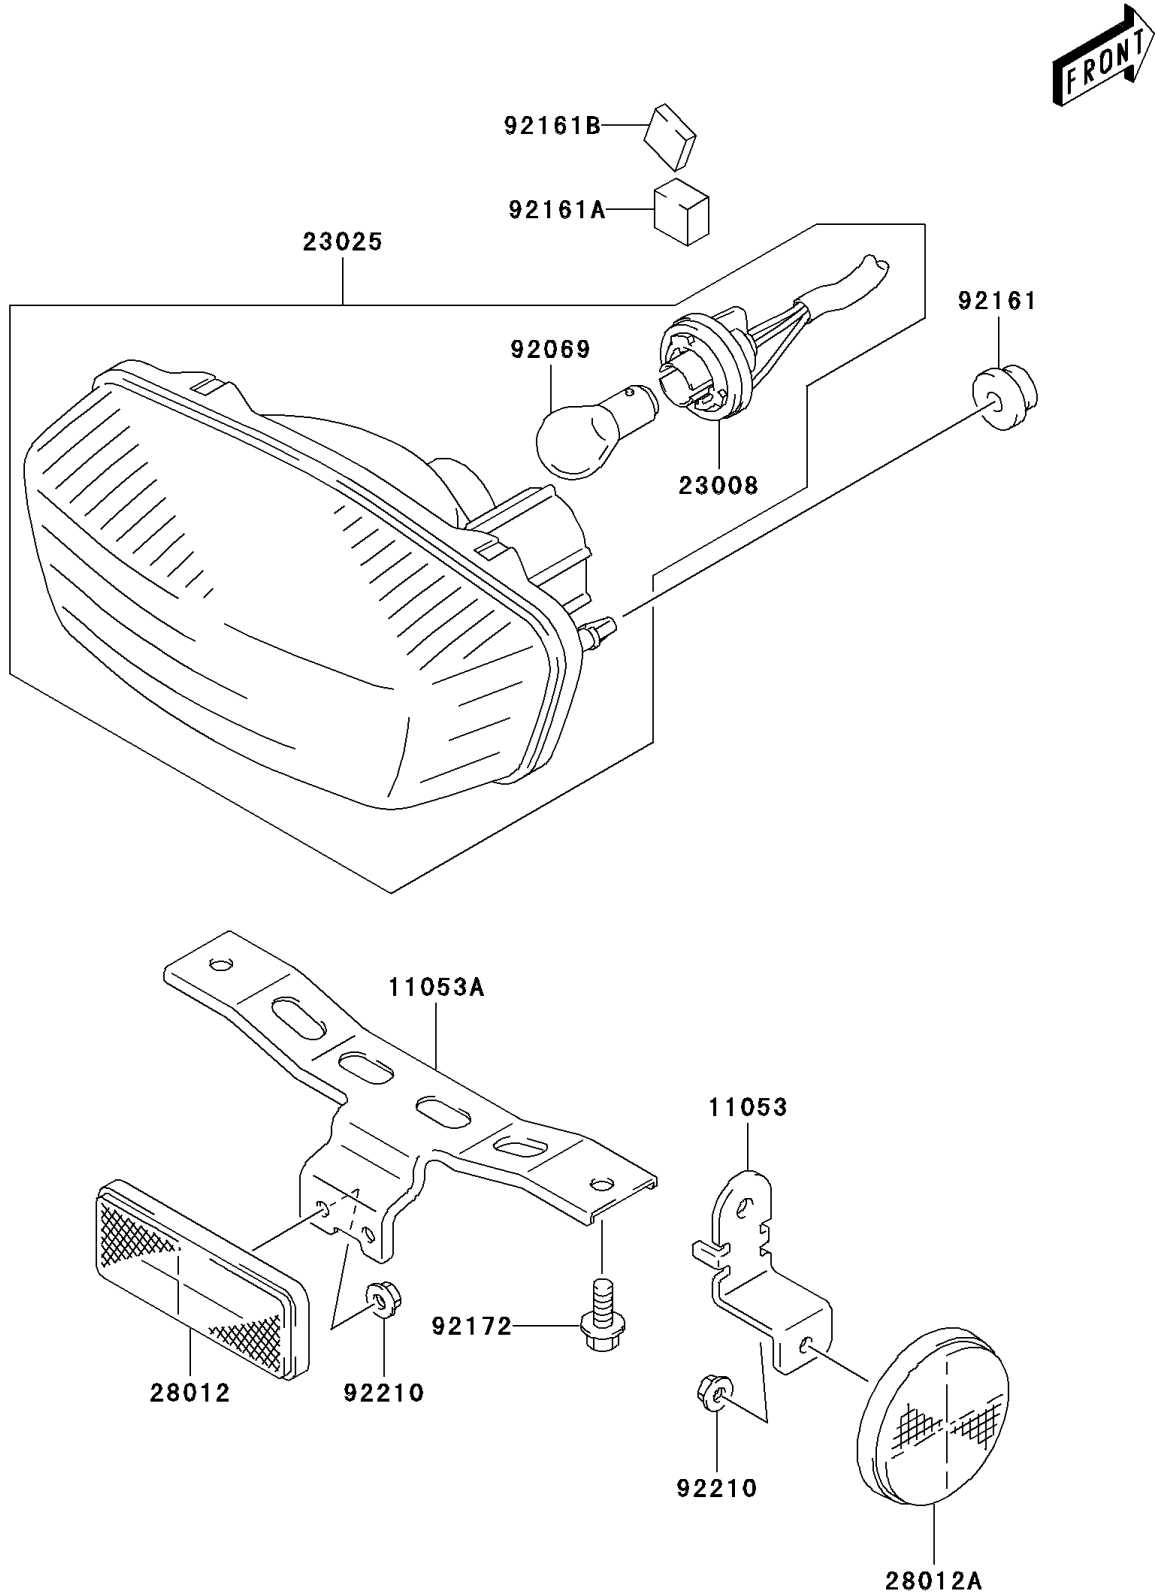

2006 KFX400 PARTS DIAGRAM

Taillight(s)(CN)
F2720A

2006 KFX400 PARTS LIST

Taillight(s)(CN)

ITEM NAME	PART NUMBER	QUANTITY
BRACKET (Ref # 11053)	11053-S024	2
BRACKET (Ref # 11053A)	11053-S053	1
SOCKET-ASSY (Ref # 23008)	23008-S009	1
LAMP-TAIL (Ref # 23025)	23025-S012	1
REFLECTOR-REFLEX,RR (Ref # 28012)	28012-S003	1
REFLECTOR-REFLEX,REAR SIDE (Ref # 28012A)	28012-S004	2
BULB,12V,21/5W (Ref # 92069)	92069-S004	1
DAMPER (Ref # 92161)	92161-S085	2
DAMPER,LAMP (Ref # 92161A)	92161-S095	2
DAMPER,COMB LAMP (Ref # 92161B)	92161-S108	2
SCREW (Ref # 92172)	92172-S021	2
NUT (Ref # 92210)	92210-S067	3