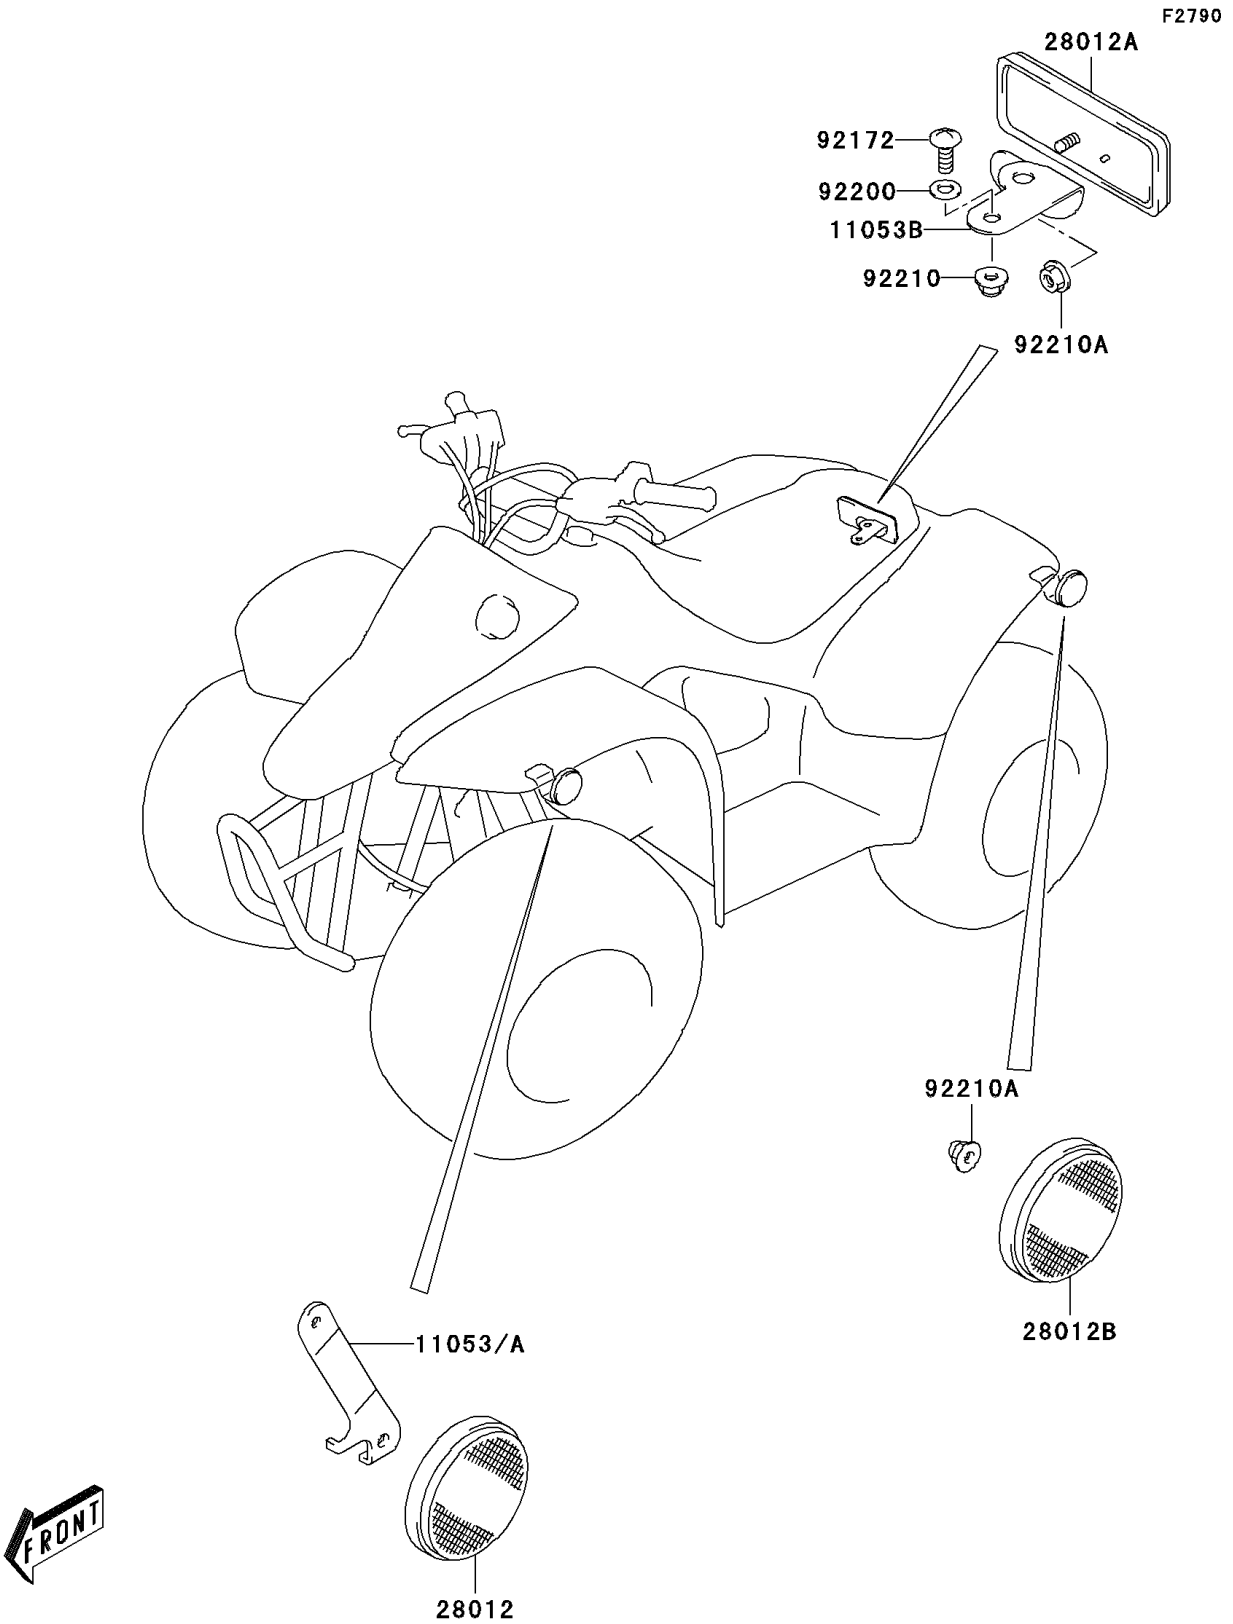

2005 KFX50 PARTS DIAGRAM

Reflectors(CN)

2005 KFX50 PARTS LIST

Reflectors(CN)

ITEM NAME	PART NUMBER	QUANTITY
BRACKET,FRONT SIDE REFLECTOR,RH (Ref # 11053)	11053-S006	1
BRACKET,FRONT SIDE REFLECTOR,LH (Ref # 11053A)	11053-S007	1
BRACKET,RR (Ref # 11053B)	11053-S008	1
REFLECTOR-REFLEX,FR (Ref # 28012)	28012-S001	2
REFLECTOR-REFLEX,RR (Ref # 28012A)	28012-S003	1
REFLECTOR-REFLEX,REAR SIDE (Ref # 28012B)	28012-S004	2
SCREW (Ref # 92172)	92172-S055	1
WASHER,6.5X16X1.2 (Ref # 92200)	92200-S005	1
NUT (Ref # 92210)	92210-S054	1
NUT (Ref # 92210A)	92210-S067	3