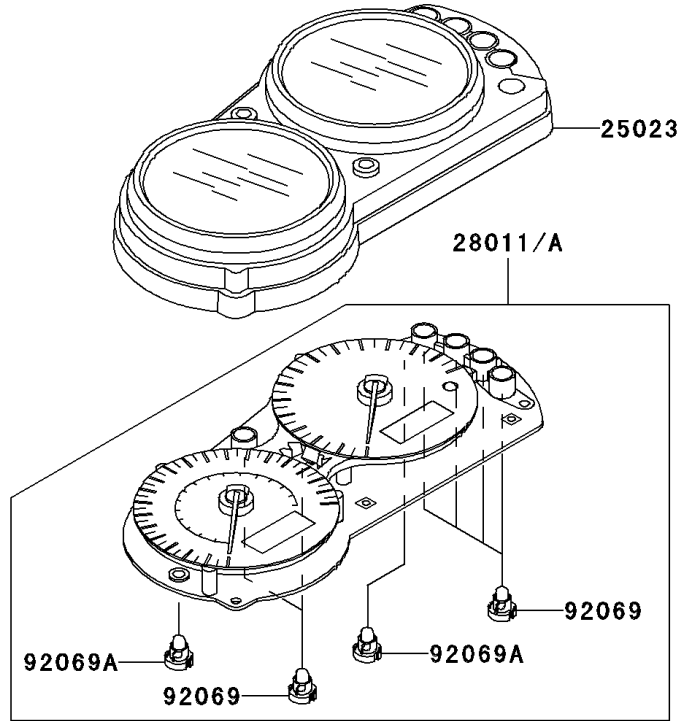

2006 ZZR600 PARTS DIAGRAM

Meter(s)

F2530

2006 ZZR600 PARTS LIST

Meter(s)

ITEM NAME	PART NUMBER	QUANTITY
-----------	-------------	----------