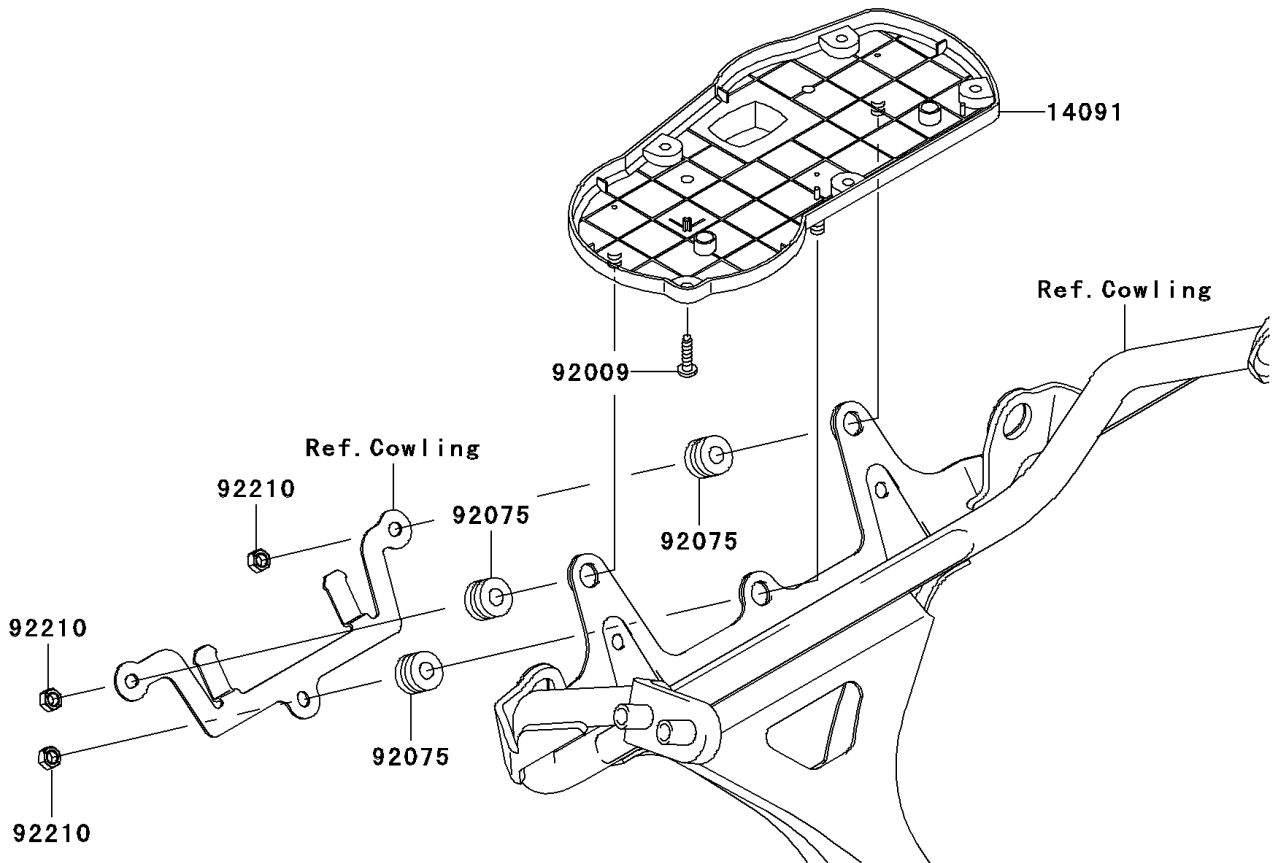

2006 ZZR600 PARTS DIAGRAM

Meter(s)

F2530

2006 ZZR600 PARTS LIST

Meter(s)

ITEM NAME	PART NUMBER	QUANTITY
-----------	-------------	----------