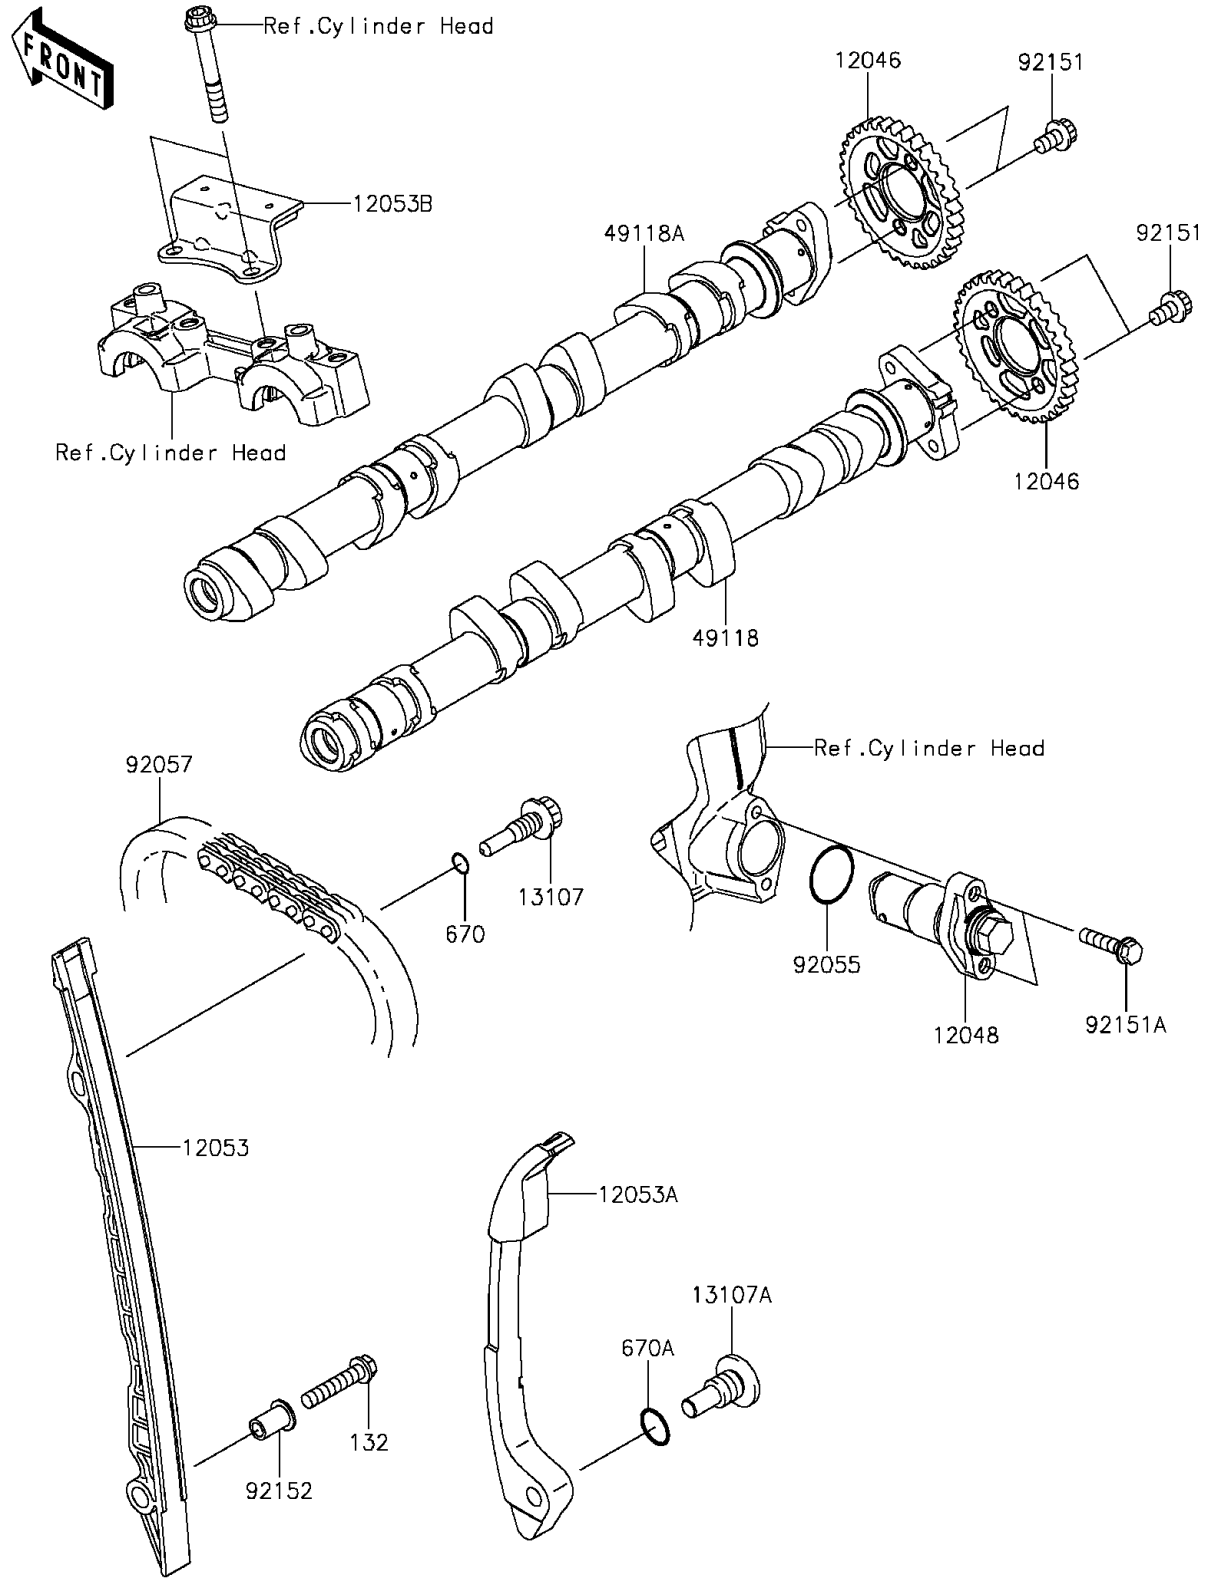

2015 VERSYS® 1000 ABS PARTS DIAGRAM

Camshaft(s)/Tensioner

E1230

2015 VERSYS® 1000 ABS PARTS LIST

Camshaft(s)/Tensioner

ITEM NAME	PART NUMBER	QUANTITY
SPROCKET,CAMSHAFT,34T (Ref # 12046)	12046-0564	2
TENSIONER-ASSY (Ref # 12048)	12048-0080	1
GUIDE-CHAIN,FR (Ref # 12053)	12053-0161	1
GUIDE-CHAIN,RR (Ref # 12053A)	12053-0162	1
GUIDE-CHAIN,UPP (Ref # 12053B)	12053-0163	1
SHAFT,CHAIN GUIDE (Ref # 13107)	13107-0157	1
SHAFT (Ref # 13107A)	13107-1376	1
BOLT-FLANGED-SMALL,6X30 (Ref # 132)	132BA0630	1
CAMSHAFT-COMP,INTAKE (Ref # 49118)	49118-0720	1
CAMSHAFT-COMP,EXHAUST (Ref # 49118A)	49118-0721	1
O RING,9MM (Ref # 670)	670D1509	1
O RING,14MM (Ref # 670A)	670D2014	1
RING-O,18.8X1.9 (Ref # 92055)	92055-086	1
CHAIN,98XRH2015-126M (Ref # 92057)	92057-0202	1
BOLT,SOCKET,6X10 (Ref # 92151)	92151-1829	4
BOLT,FLANGED-SMALL,6X25 (Ref # 92151A)	92151-1930	2
COLLAR (Ref # 92152)	92152-1167	1