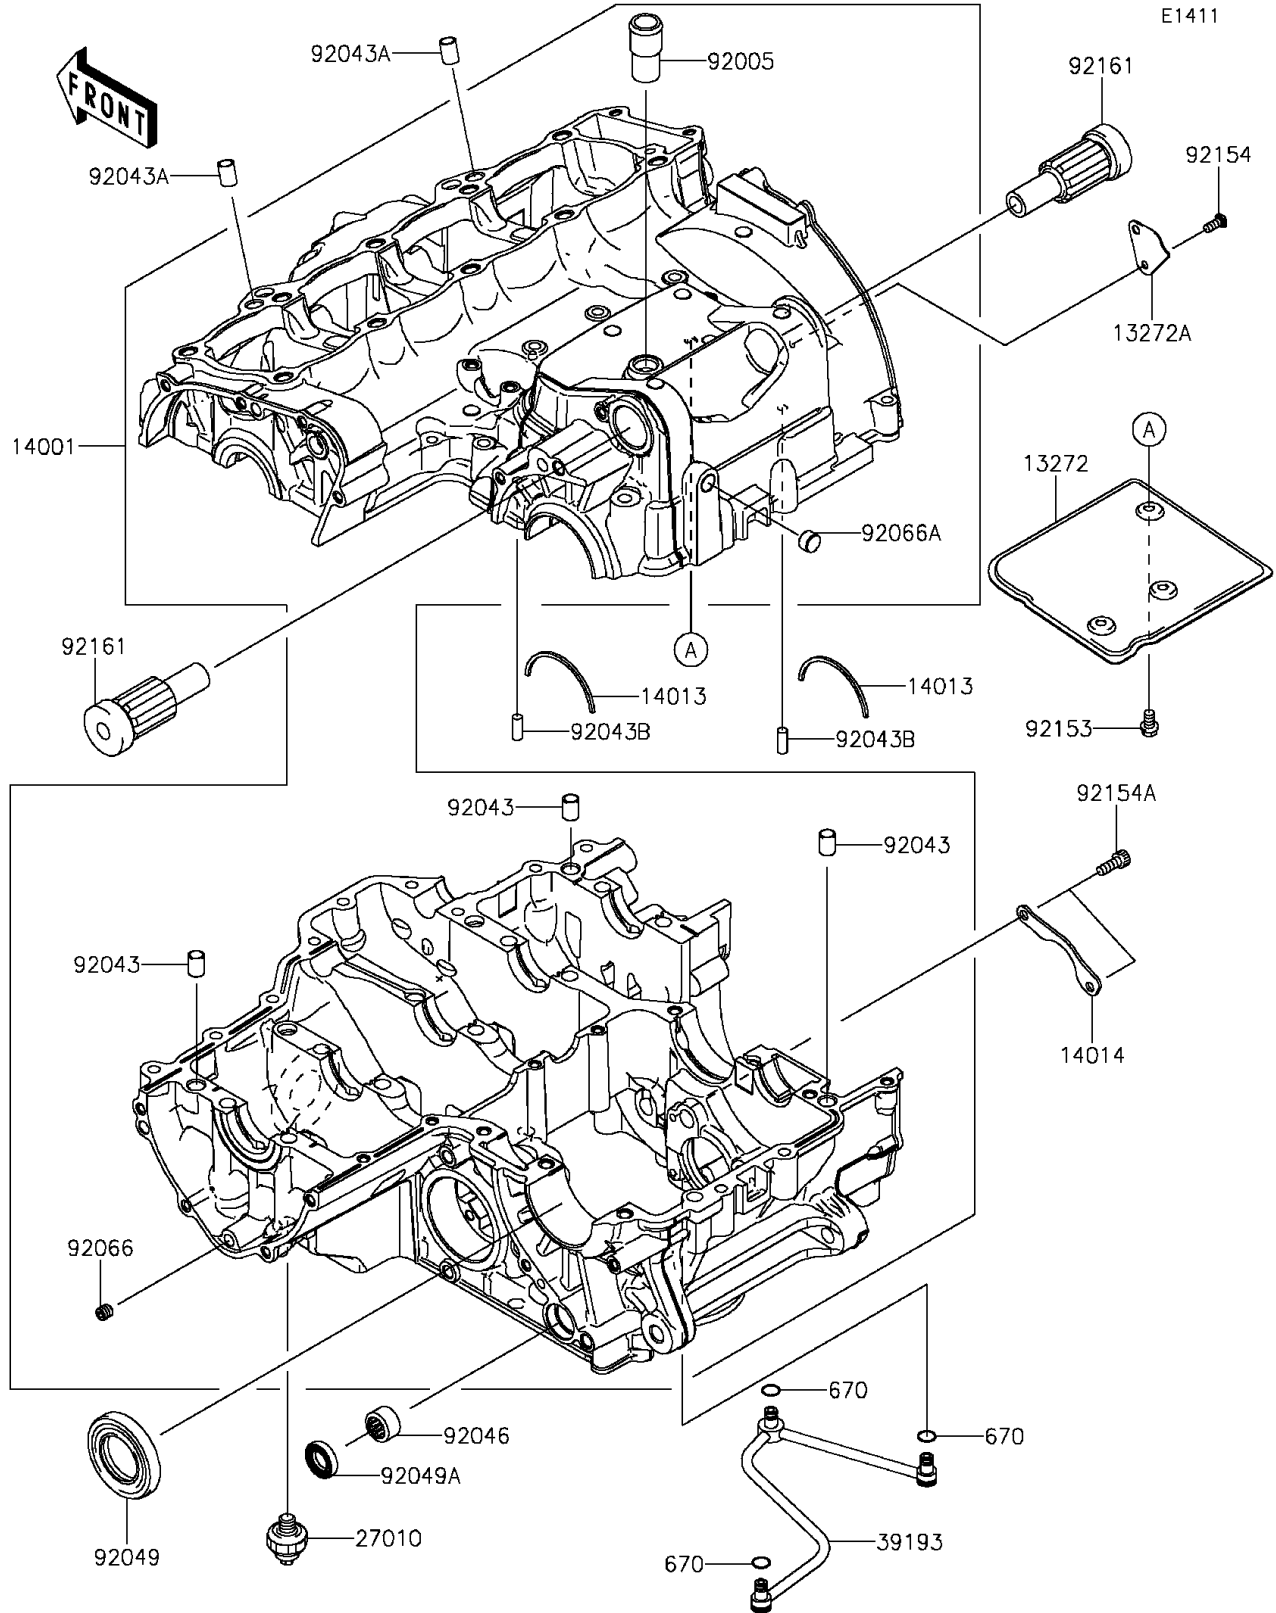

2015 VERSYS® 1000 LT PARTS DIAGRAM

Crankcase

2015 VERSYS® 1000 LT PARTS LIST

Crankcase

ITEM NAME	PART NUMBER	QUANTITY
-----------	-------------	----------