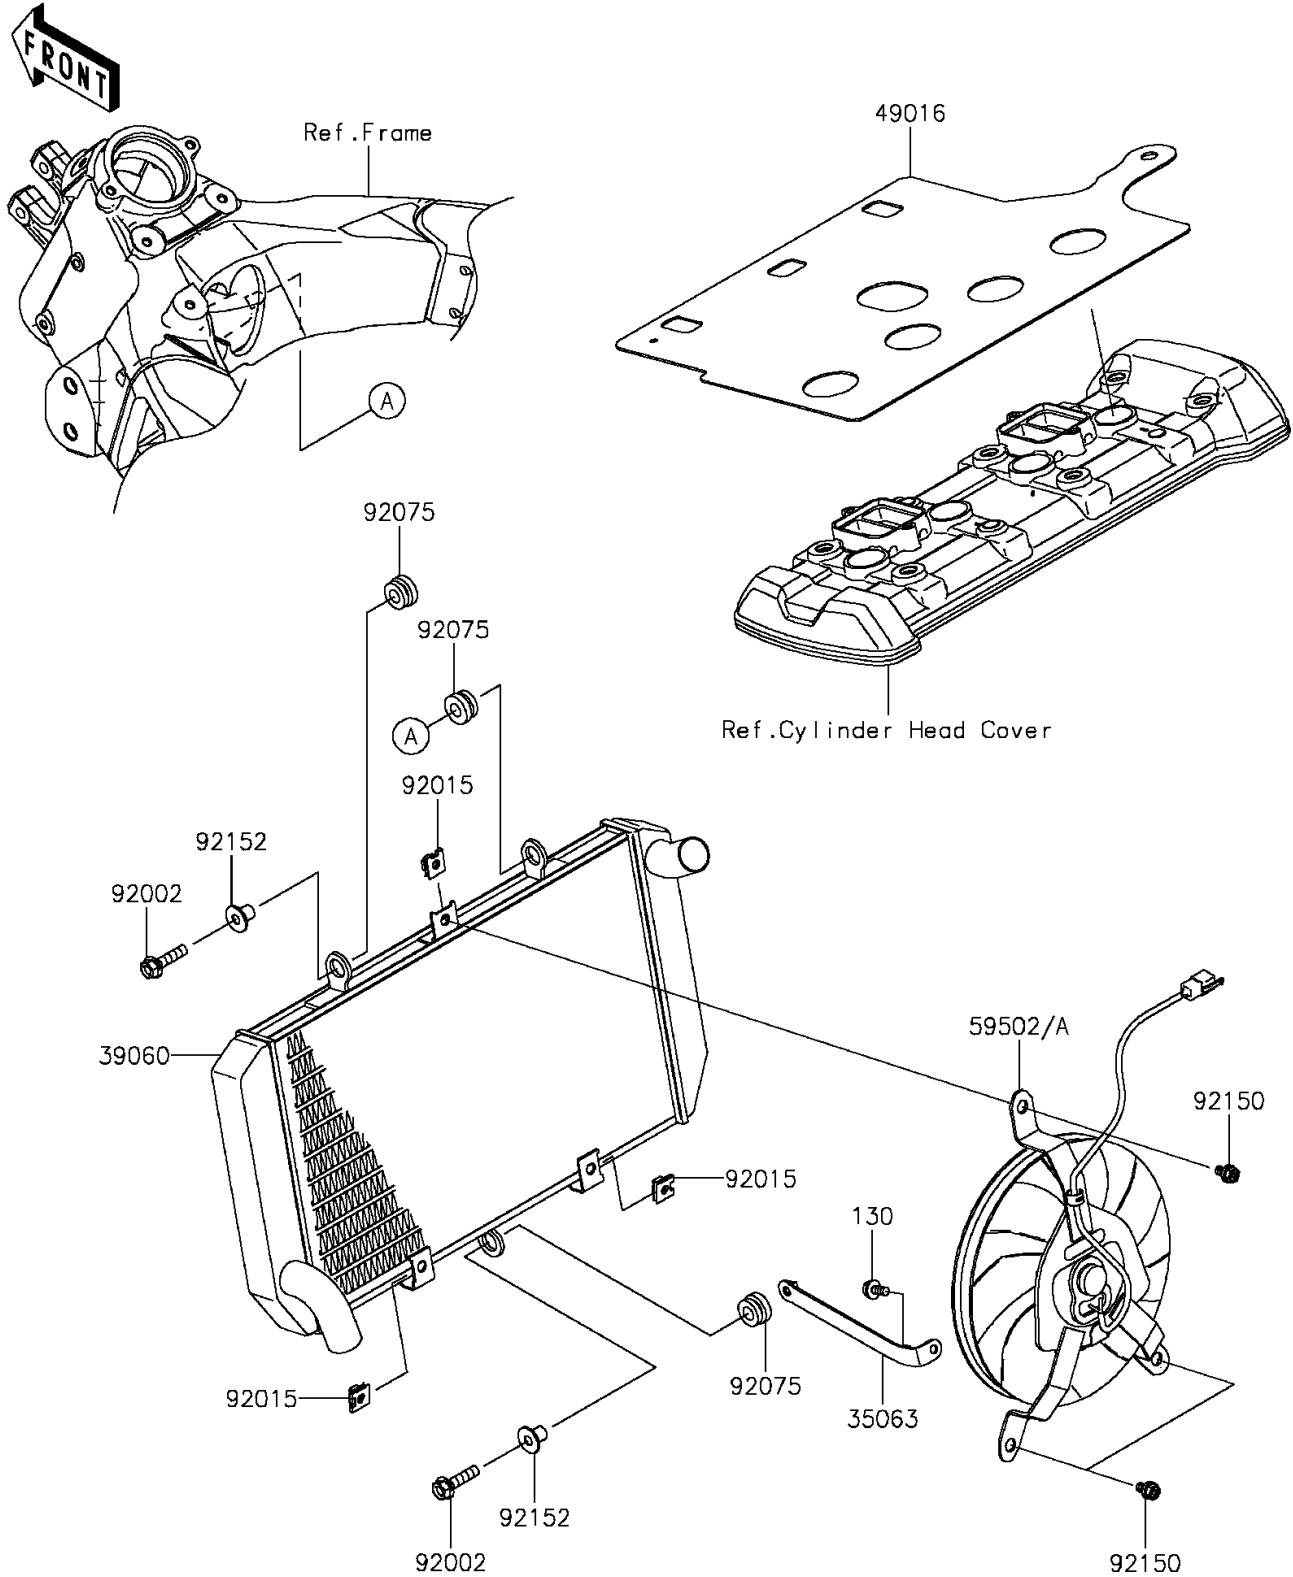

2015 VERSYS® 1000 ABS PARTS DIAGRAM

Radiator

E3032

2015 VERSYS® 1000 ABS PARTS LIST

Radiator

ITEM NAME	PART NUMBER	QUANTITY
BOLT-FLANGED,6X16 (Ref # 130)	130CC0616	1
STAY (Ref # 35063)	35063-0761	1
RADIATOR (Ref # 39060)	39060-0072	1
COVER-SEAL (Ref # 49016)	49016-0587	1
FAN-ASSY (Ref # 59502)	59502-0567	1
BOLT,FLANGED,6X25 (Ref # 92002)	92002-1086	2
NUT (Ref # 92015)	92015-1487	3
DAMPER,RUBBER (Ref # 92075)	92075-1123	3
BOLT,6X12 (Ref # 92150)	92150-1186	3
COLLAR (Ref # 92152)	92152-0667	2