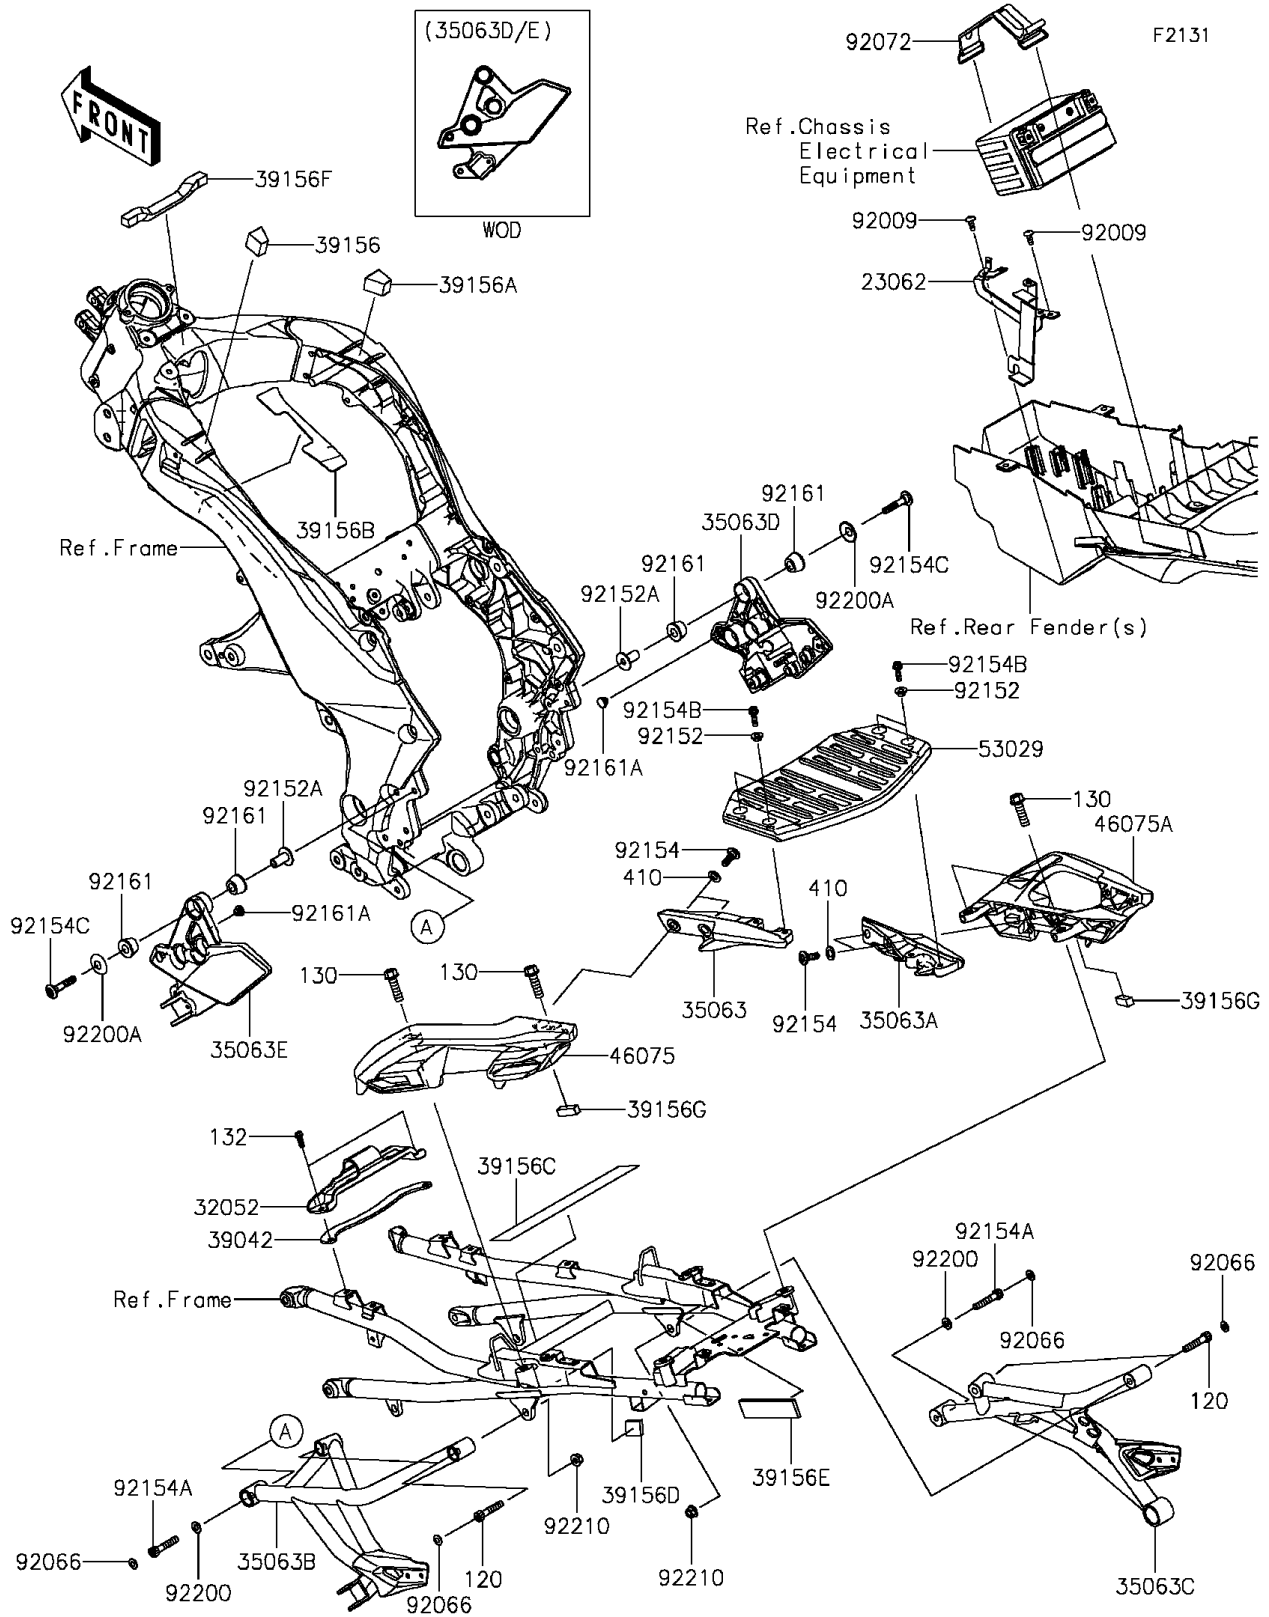

2015 VERSYS® 1000 ABS PARTS DIAGRAM

Frame Fittings

2015 VERSYS® 1000 ABS PARTS LIST

Frame Fittings

ITEM NAME	PART NUMBER	QUANTITY
BOLT-SOCKET,8X40 (Ref # 120)	120CB0840	4
BOLT-FLANGED,10X35 (Ref # 130)	130CA1035	4
BOLT-FLANGED-SMALL,6X16 (Ref # 132)	132BA0616	2
BRACKET-COMP,ECU (Ref # 23062)	23062-0768	1
BRACKET-TANK (Ref # 32052)	32052-0719	1
STAY,CARRIER,LH,F.S.BLACK (Ref # 35063)	35063-0971-18R	1
STAY,CARRIER,RH,F.S.BLACK (Ref # 35063A)	35063-0972-18R	1
STAY,STEP,LH,RR,F.S.BLACK (Ref # 35063B)	35063-0982-18R	1
STAY,STEP,RH,RR,F.S.BLACK (Ref # 35063C)	35063-0983-18R	1
STAY,STEP,RH,FR,F.S.BLACK (Ref # 35063D)	35063-0987-18R	1
STAY,STEP,LH,FR,F.S.BLACK (Ref # 35063E)	35063-1273-18R	1
CROSSMEMBER (Ref # 39042)	39042-0554	1
PAD,LH (Ref # 39156)	39156-0660	1
PAD,RH (Ref # 39156A)	39156-0661	1
PAD,47X130X1 (Ref # 39156B)	39156-1862	1
PAD,30X250X0.5 (Ref # 39156C)	39156-1873	1
PAD,30X30X5 (Ref # 39156D)	39156-1874	1
PAD,30X90X5 (Ref # 39156E)	39156-1875	1
PAD,10X130X10 (Ref # 39156F)	39156-1912	1
PAD,10X30X10 (Ref # 39156G)	39156-1939	2
WASHER-PLAIN-SMALL,10MM (Ref # 410)	410AA1000	4
GRIP,TANDEM,LH,F.S.BLACK (Ref # 46075)	46075-0596-18R	1
GRIP,TANDEM,RH,F.S.BLACK (Ref # 46075A)	46075-0597-18R	1
CARRIER (Ref # 53029)	53029-0329	1
SCREW,TAPPING (Ref # 92009)	92009-1113	2
PLUG (Ref # 92066)	92066-1216	6
BAND,L=168 (Ref # 92072)	92072-1306	1
COLLAR,6.5X10X6.2 (Ref # 92152)	92152-1511	4
COLLAR,8.8X12X25.6 (Ref # 92152A)	92152-1594	6

2015 VERSYS® 1000 ABS PARTS LIST

Frame Fittings

ITEM NAME	PART NUMBER	QUANTITY
BOLT,SOCKET,8X23 (Ref # 92154)	92154-0077	4
BOLT,SOCKET,8X40 (Ref # 92154A)	92154-1001	2
BOLT,SOCKET,6X20 (Ref # 92154B)	92154-1674	4
BOLT,SOCKET,8X43.2 (Ref # 92154C)	92154-1703	6
DAMPER,11.8X26X15 (Ref # 92161)	92161-1000	12
DAMPER (Ref # 92161A)	92161-1084	2
WASHER,8.4X16X1.6 (Ref # 92200)	92200-0807	2
WASHER,12.5X30X3 (Ref # 92200A)	92200-1729	6
NUT,FLANGED,LOCK,8MM (Ref # 92210)	92210-0159	4