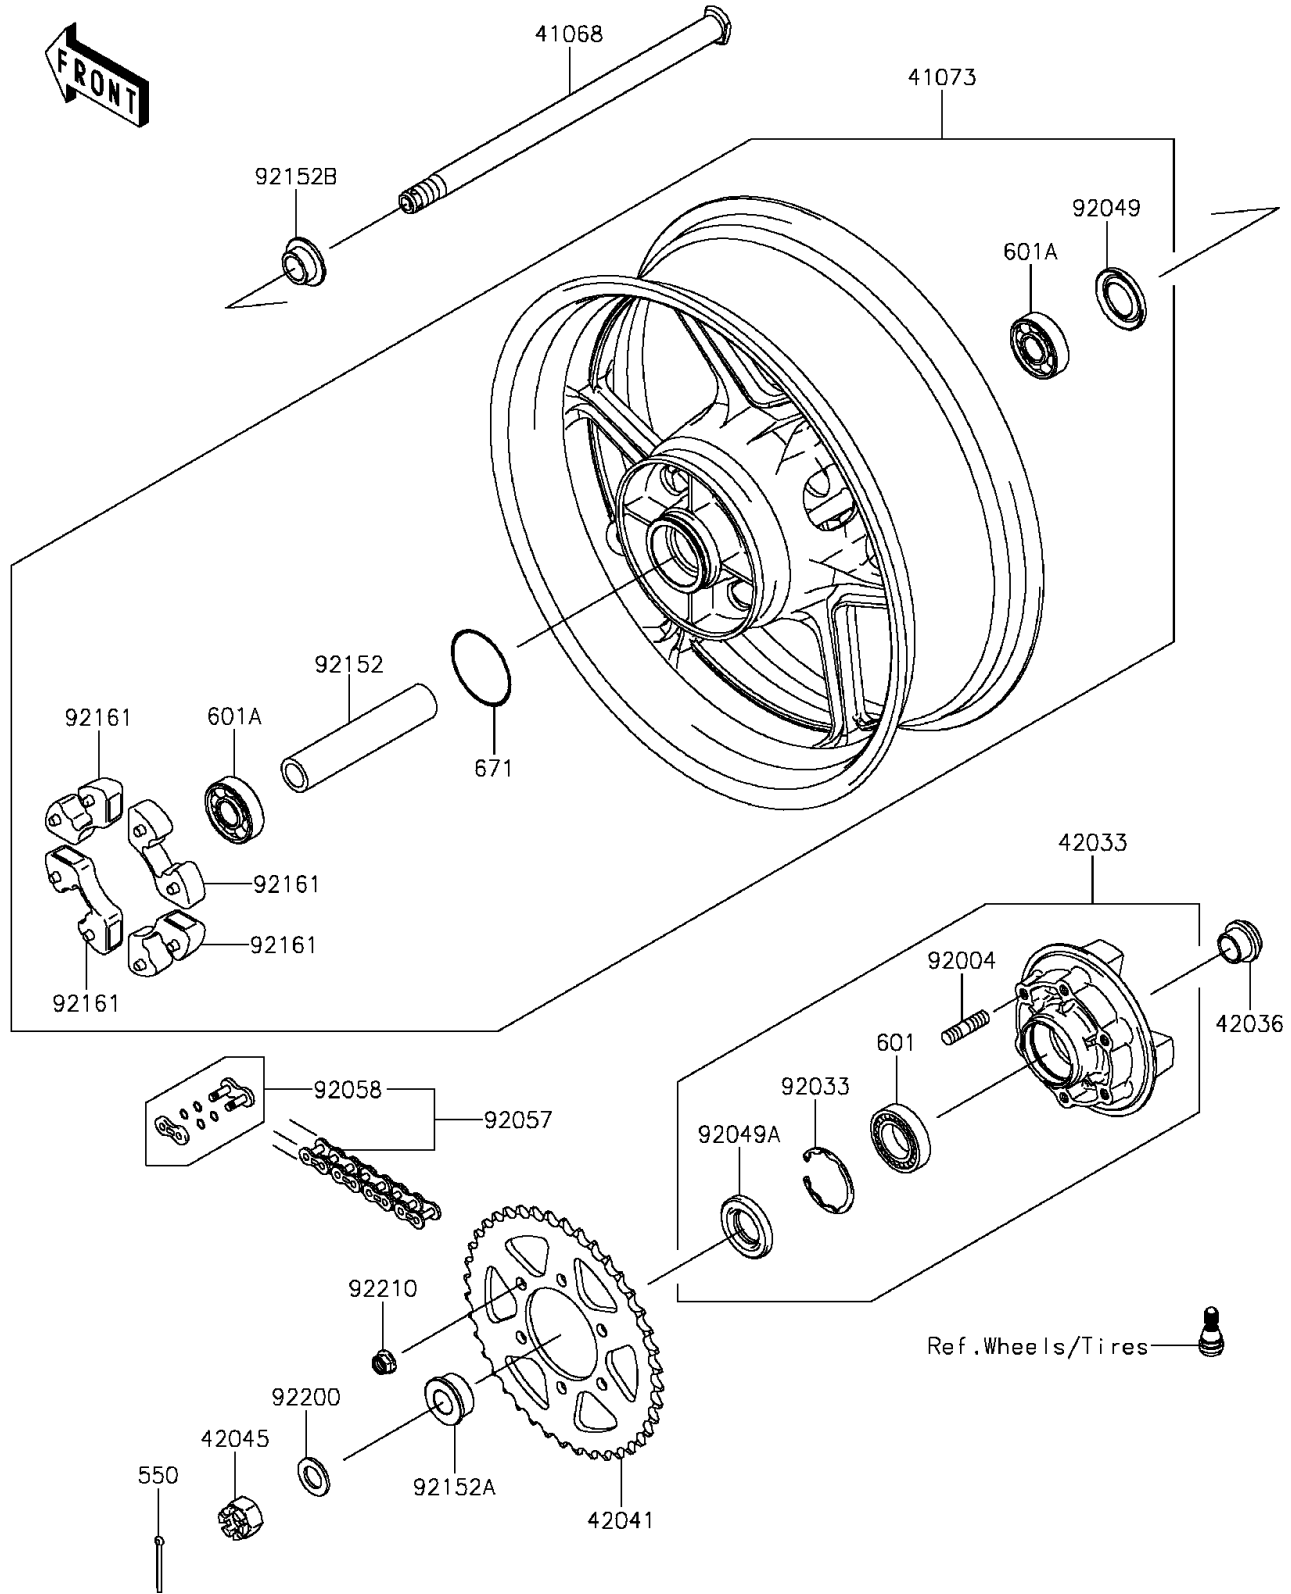

2015 VERSYS® 1000 LT PARTS DIAGRAM

Rear Hub

F2240

2015 VERSYS® 1000 LT PARTS LIST

Rear Hub

ITEM NAME	PART NUMBER	QUANTITY
-----------	-------------	----------