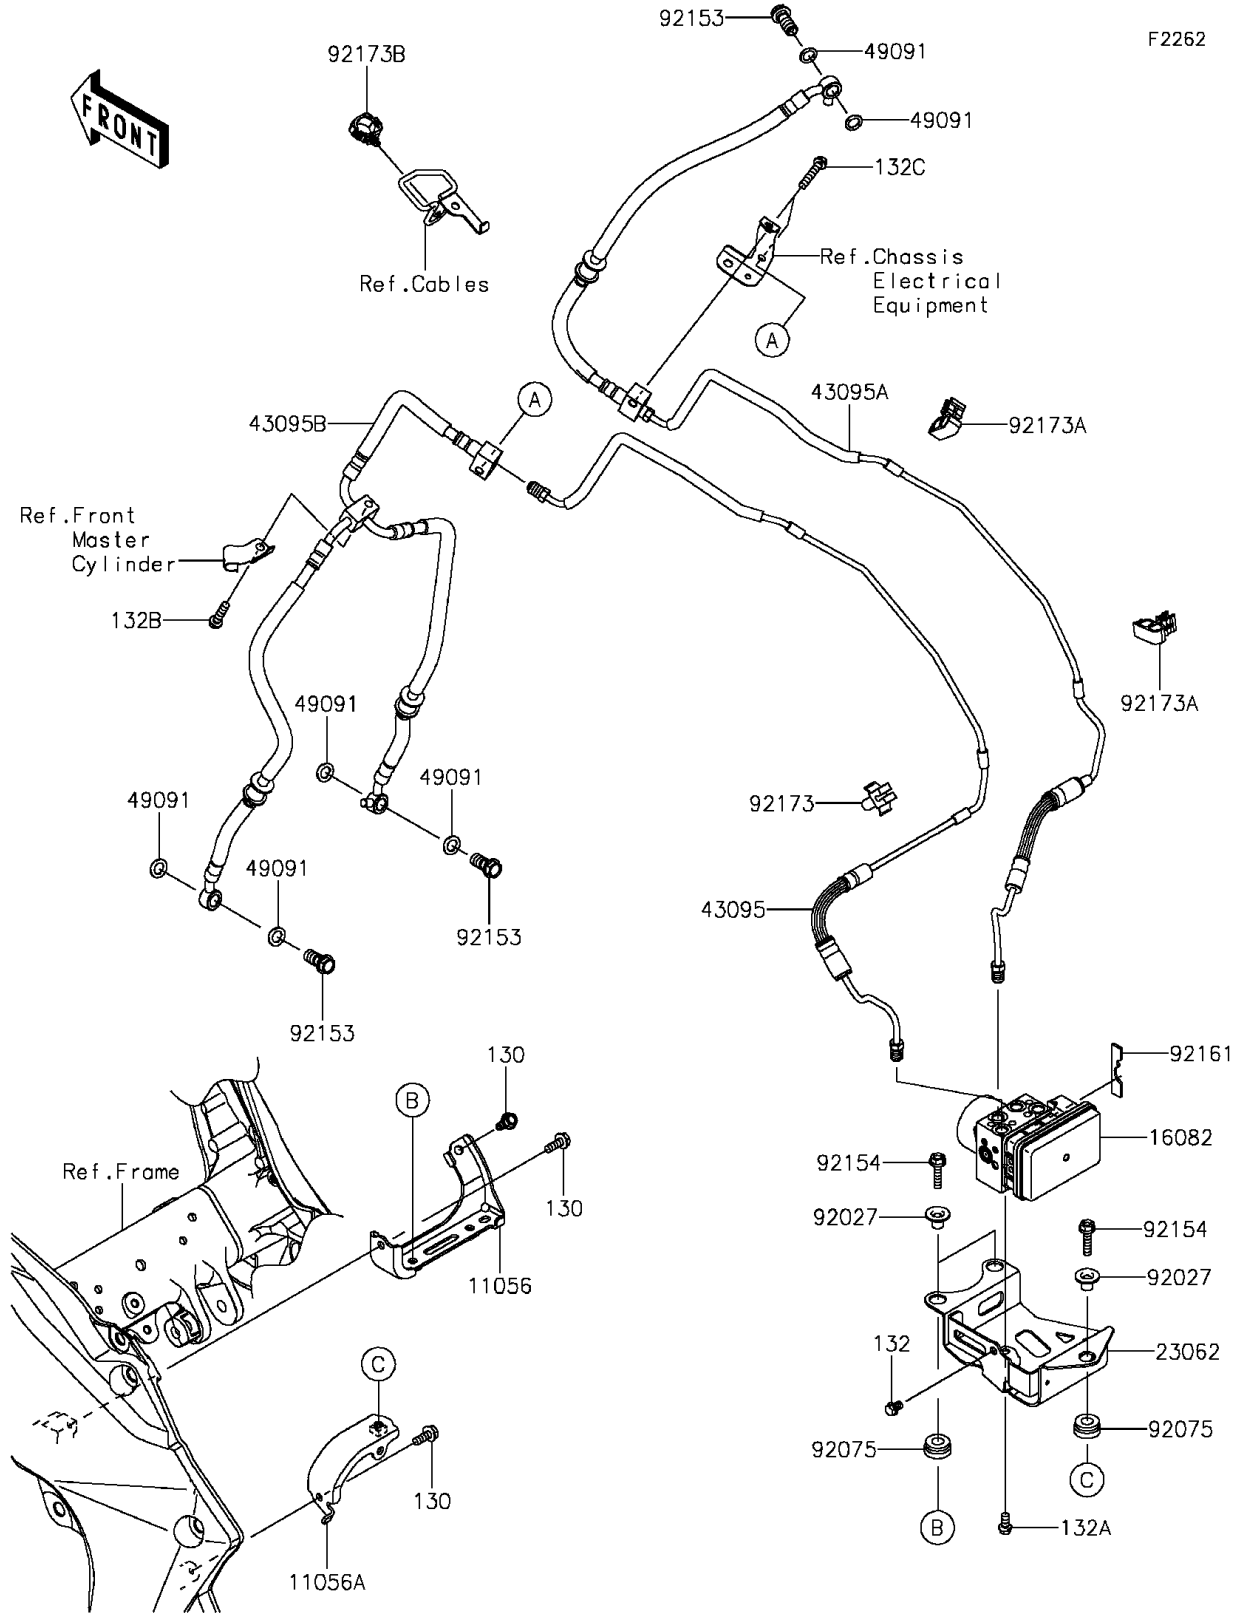

2015 VERSYS® 1000 LT PARTS DIAGRAM

Brake Piping

2015 VERSYS® 1000 LT PARTS LIST

Brake Piping

ITEM NAME	PART NUMBER	QUANTITY
-----------	-------------	----------