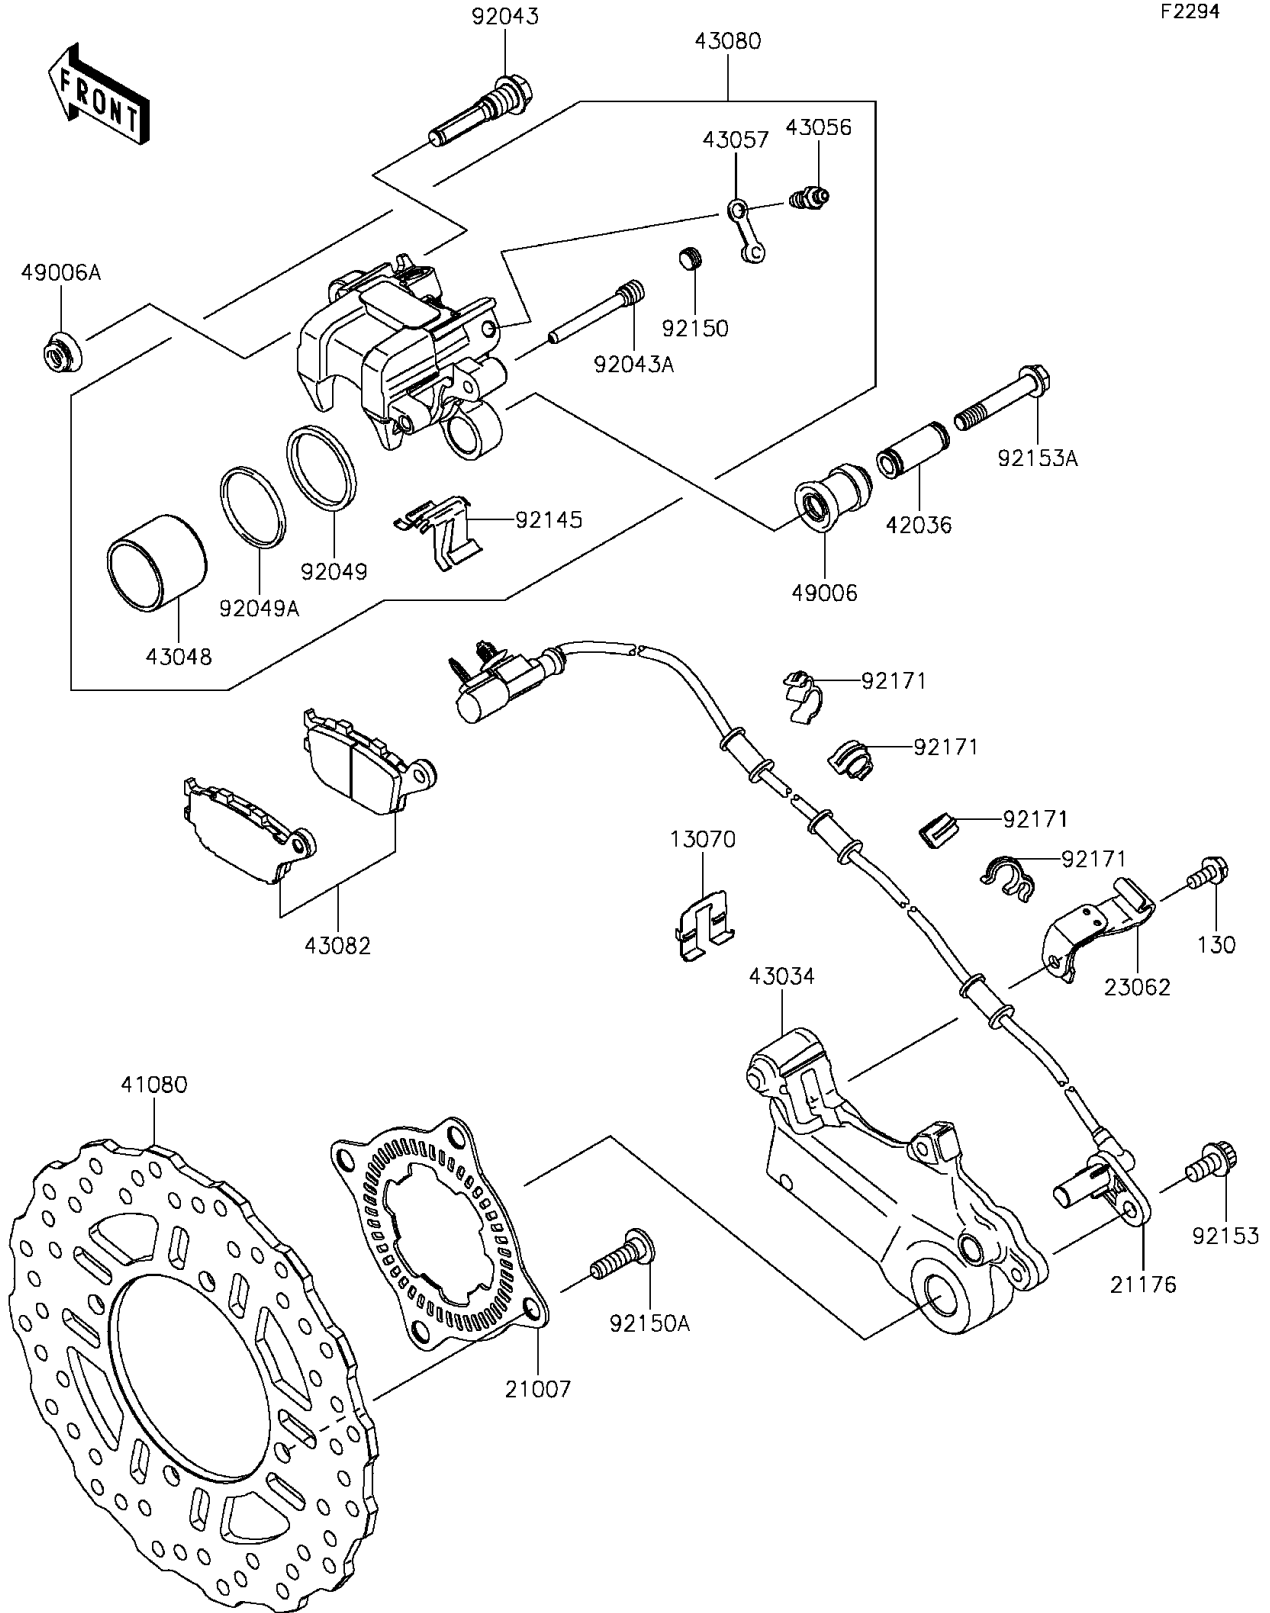

2015 VERSYS® 1000 ABS PARTS DIAGRAM

Rear Brake

F2294

2015 VERSYS® 1000 ABS PARTS LIST

Rear Brake

ITEM NAME	PART NUMBER	QUANTITY
BOLT-FLANGED,6X14 (Ref # 130)	130BA0614	1
GUIDE,BRAKE PAD (Ref # 13070)	13070-0076	1
ROTOR,SENSOR,RR (Ref # 21007)	21007-0141	1
SENSOR,SPEED,RR (Ref # 21176)	21176-0722	1
BRACKET-COMP (Ref # 23062)	23062-0760	1
DISC,RR (Ref # 41080)	41080-0632	1
SLEEVE (Ref # 42036)	42036-0050	1
HOLDER-BRAKE (Ref # 43034)	43034-0073	1
PISTON-CALIPER (Ref # 43048)	43048-0008	1
BREATHER (Ref # 43056)	43056-1055	1
CAP-BREATHER (Ref # 43057)	43057-1001	1
CALIPER-SUB-ASSY,RR,BLACK (Ref # 43080)	43080-0050-DJ	1
PAD-ASSY-BRAKE (Ref # 43082)	43082-0073	1
BOOT (Ref # 49006)	49006-0058	1
BOOT,CALIPER (Ref # 49006A)	49006-1242	1
PIN (Ref # 92043)	92043-0137	1
PIN,HANGER (Ref # 92043A)	92043-1520	1
SEAL-OIL (Ref # 92049)	92049-1449	1
SEAL-OIL (Ref # 92049A)	92049-1450	1
SPRING,PAD (Ref # 92145)	92145-0493	1
BOLT,PLUG (Ref # 92150)	92150-1692	1
BOLT,SOCKET,8X30 (Ref # 92150A)	92150-1771	4
BOLT,SOCKET,8X16 (Ref # 92153)	92153-0327	1
BOLT,FLANGED (Ref # 92153A)	92153-1826	1
CLAMP,BRAKE HOSE (Ref # 92171)	92171-1819	4