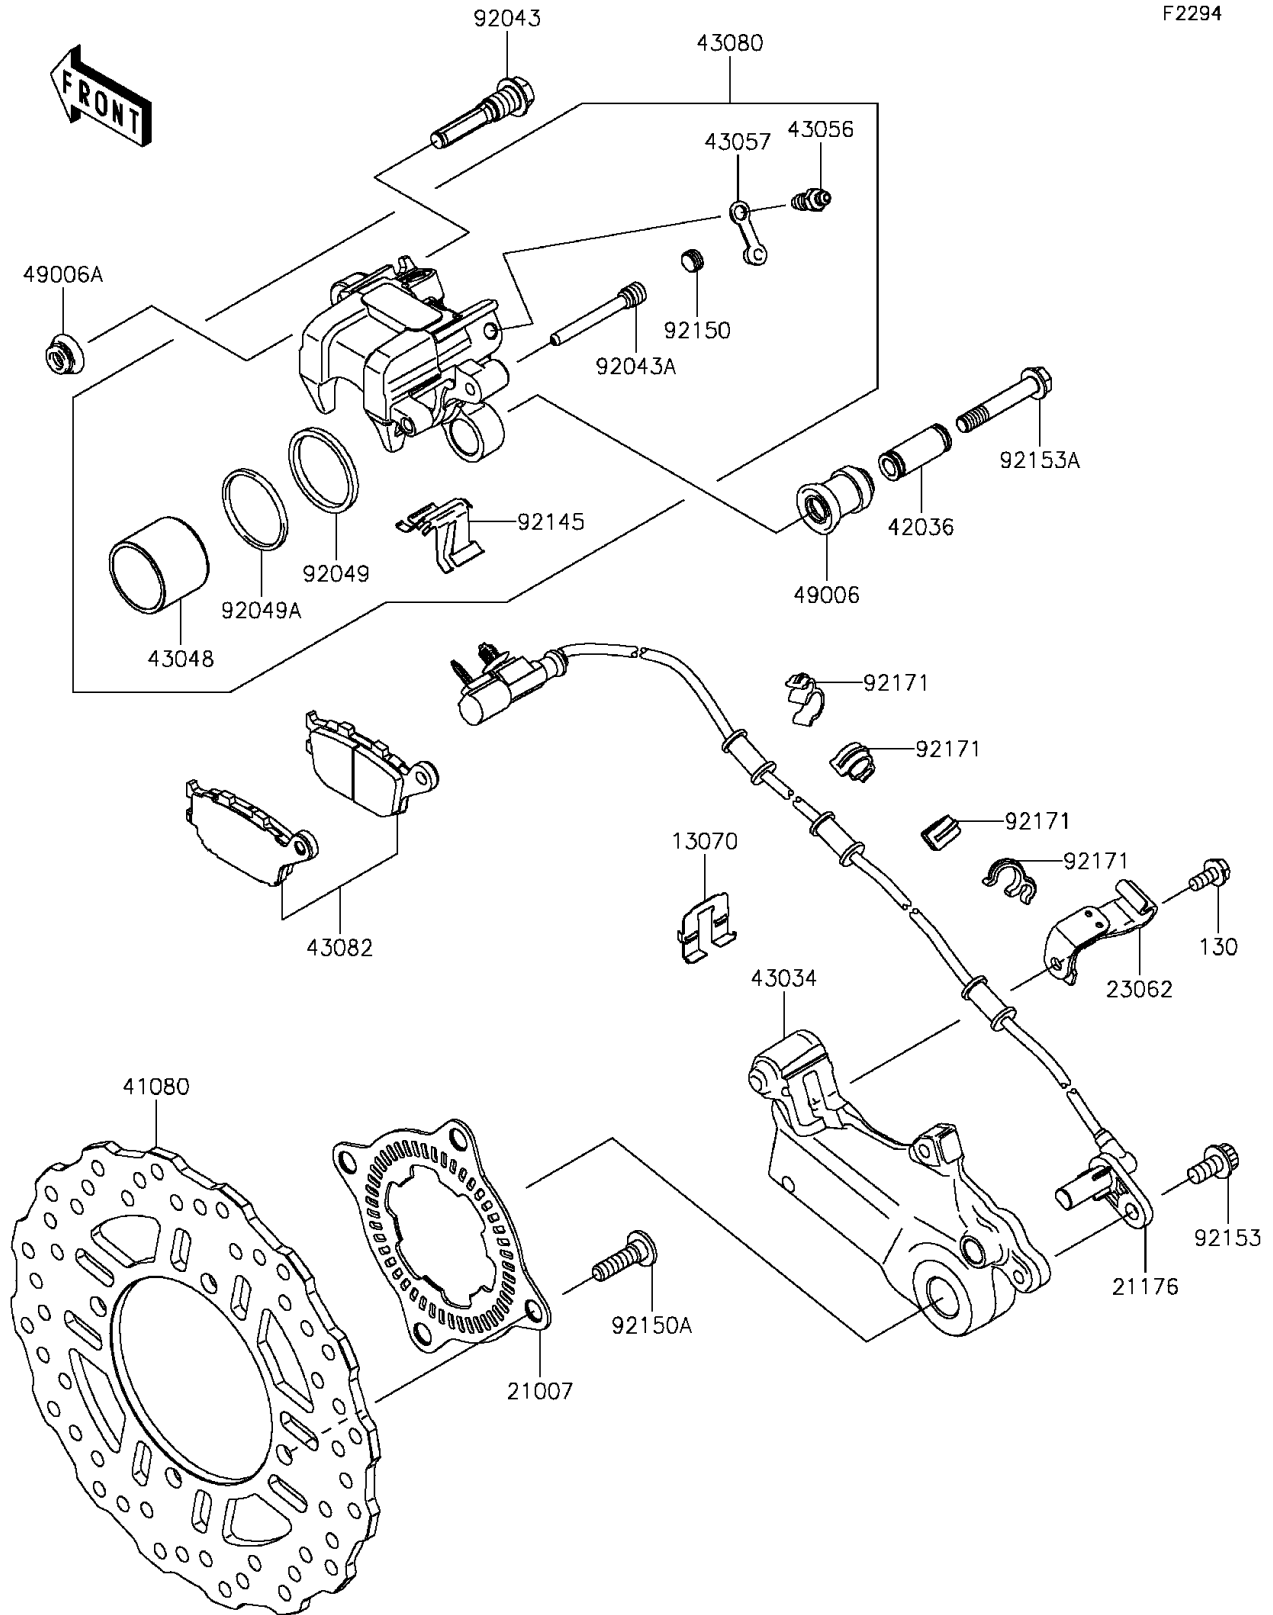

2016 VERSYS® 1000 LT PARTS DIAGRAM

Rear Brake

F2294

2016 VERSYS® 1000 LT PARTS LIST

Rear Brake

ITEM NAME	PART NUMBER	QUANTITY
BOLT-FLANGED,6X14 (Ref # 130)	130BA0614	1
GUIDE,BRAKE PAD (Ref # 13070)	13070-0076	1
ROTOR,SENSOR,RR (Ref # 21007)	21007-0141	1
SENSOR,SPEED,RR (Ref # 21176)	21176-0722	1
BRACKET-COMP (Ref # 23062)	23062-0760	1
DISC,RR (Ref # 41080)	41080-0632	1
SLEEVE (Ref # 42036)	42036-0050	1
HOLDER-BRAKE (Ref # 43034)	43034-0073	1
PISTON-CALIPER (Ref # 43048)	43048-0008	1
BREATHER (Ref # 43056)	43056-1055	1
CAP-BREATHER (Ref # 43057)	43057-1001	1
CALIPER-SUB-ASSY,RR,BLACK (Ref # 43080)	43080-0050-DJ	1
PAD-ASSY-BRAKE (Ref # 43082)	43082-0073	1
BOOT (Ref # 49006)	49006-0058	1
BOOT,CALIPER (Ref # 49006A)	49006-1242	1
PIN (Ref # 92043)	92043-0137	1
PIN,HANGER (Ref # 92043A)	92043-1520	1
SEAL-OIL (Ref # 92049)	92049-1449	1
SEAL-OIL (Ref # 92049A)	92049-1450	1
SPRING,PAD (Ref # 92145)	92145-0493	1
BOLT,PLUG (Ref # 92150)	92150-1692	1
BOLT,SOCKET,8X30 (Ref # 92150A)	92150-1771	4
BOLT,SOCKET,8X16 (Ref # 92153)	92153-0327	1
BOLT,FLANGED (Ref # 92153A)	92153-1826	1
CLAMP,BRAKE HOSE (Ref # 92171)	92171-1819	4