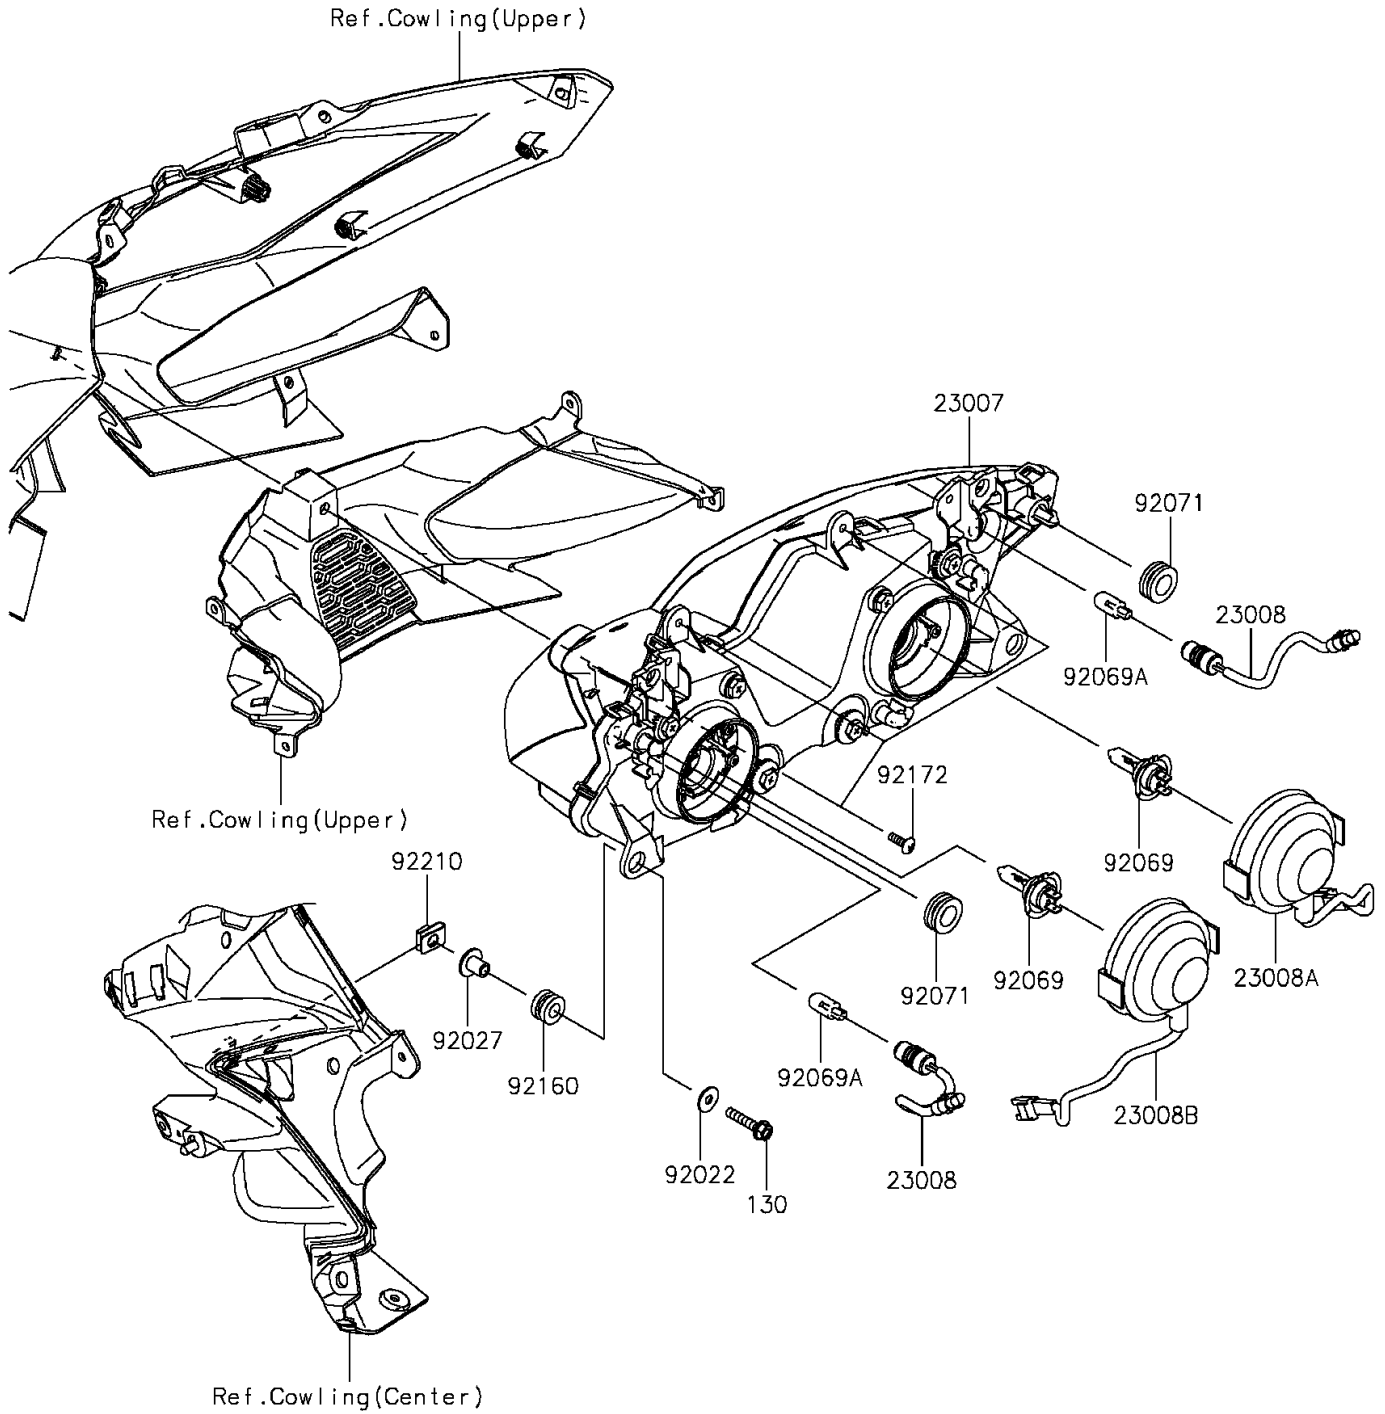

# 2015 VERSYS® 1000 ABS PARTS DIAGRAM

Headlight(s)

F2710

## 2015 VERSYS® 1000 ABS PARTS LIST

### Headlight(s)

ITEM NAME	PART NUMBER	QUANTITY
BOLT-FLANGED,6X30 (Ref # 130)	130BB0630	2
LENS-COMP (Ref # 23007)	23007-0174	1
SOCKET-ASSY,POSITION LAMP (Ref # 23008)	23008-0155	2
SOCKET-ASSY,LO (Ref # 23008A)	23008-0160	1
SOCKET-ASSY,HI (Ref # 23008B)	23008-0161	1
WASHER,6.2X18X1.2 (Ref # 92022)	92022-1369	2
COLLAR,6.5X10X14.1 (Ref # 92027)	92027-1183	2
BULB,12V 55W,H7 (Ref # 92069)	92069-0053	2
BULB,12V 5W (Ref # 92069A)	92069-1016	2
GROMMET (Ref # 92071)	92071-1131	2
DAMPER,10X20X12 (Ref # 92160)	92160-1167	2
SCREW,TAPPING,5X16 (Ref # 92172)	92172-0175	3
NUT (Ref # 92210)	92210-0130	2