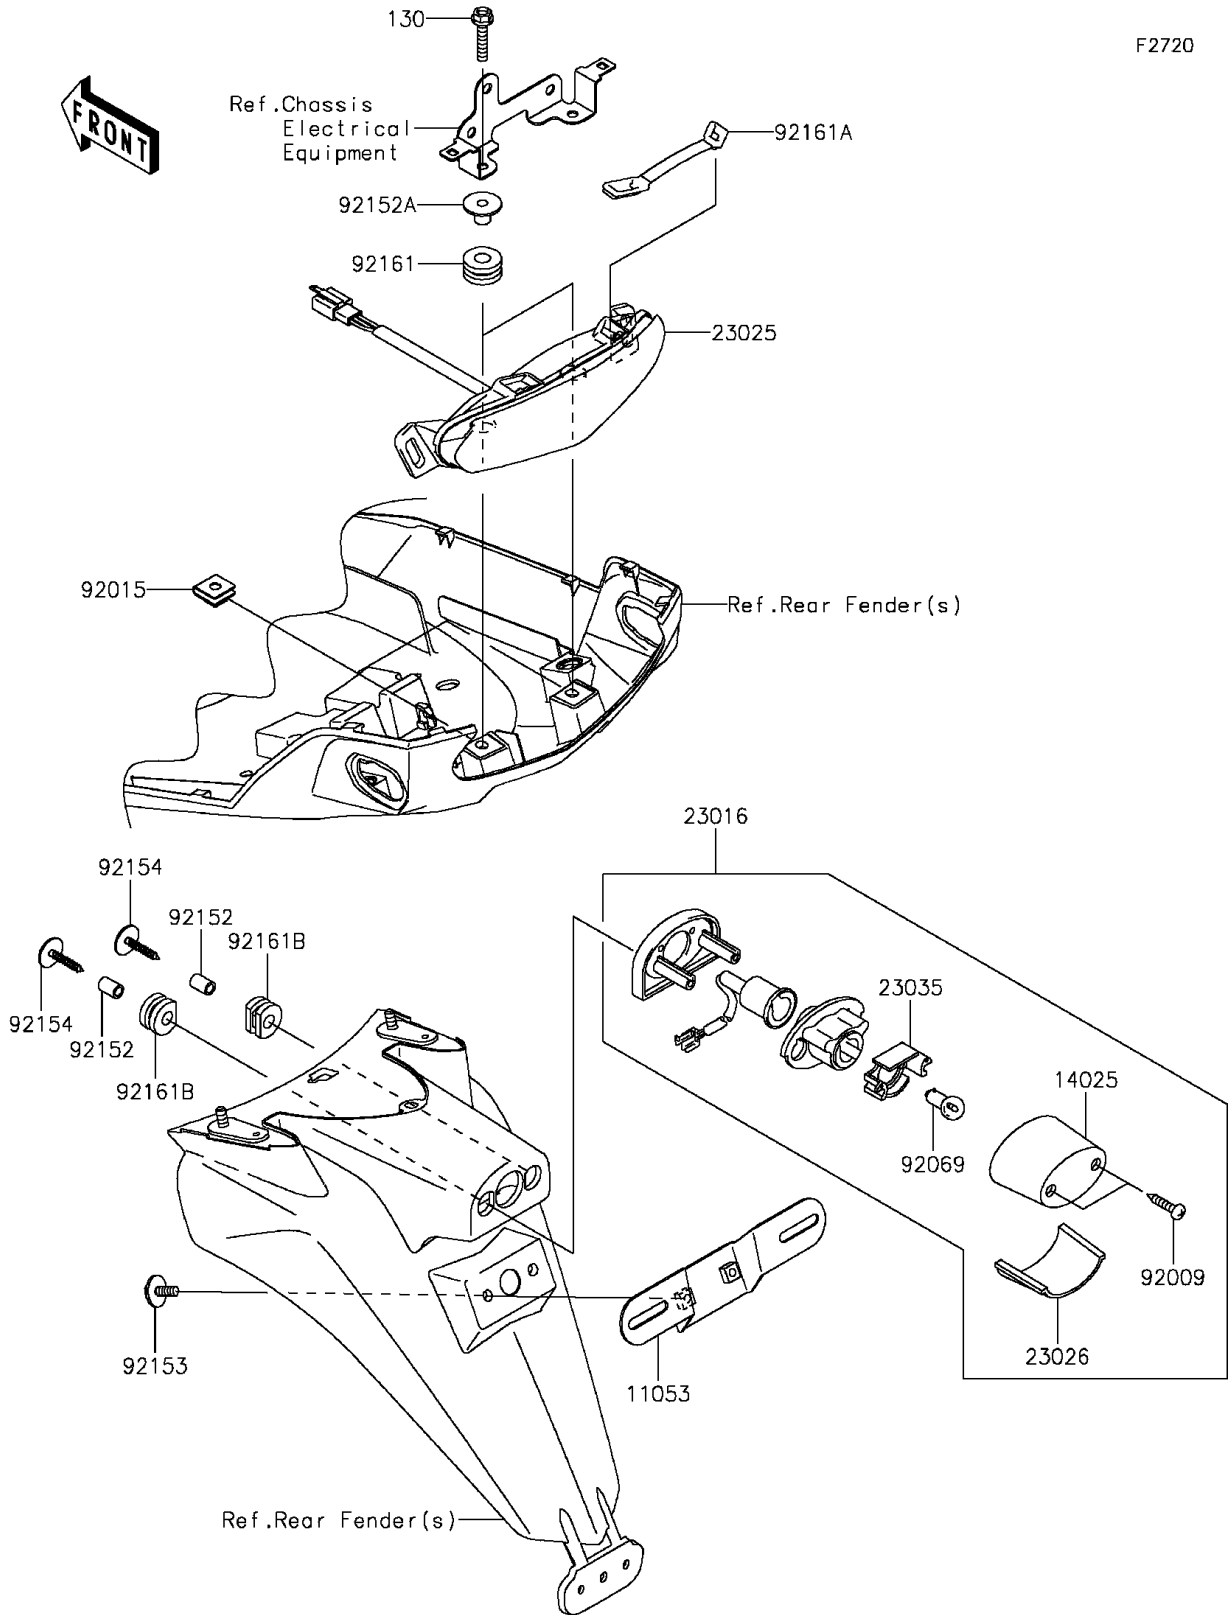

2015 VERSYS® 1000 ABS PARTS DIAGRAM

Taillight(s)

F2720

2015 VERSYS® 1000 ABS PARTS LIST

Taillight(s)

ITEM NAME	PART NUMBER	QUANTITY
BRACKET,LICENSE (Ref # 11053)	11053-0400	1
BOLT-FLANGED,6X30 (Ref # 130)	130BA0630	2
COVER,LICENSE LAMP (Ref # 14025)	14025-1725	1
LAMP-ASSY,LICENSE (Ref # 23016)	23016-0003	1
LAMP-TAIL (Ref # 23025)	23025-0319	1
LENS,LICENSE LAMP (Ref # 23026)	23026-0021	1
REFLECTOR-LAMP,LICENSE (Ref # 23035)	23035-1066	1
SCREW,TAPPING,4X20 (Ref # 92009)	92009-1378	2
NUT,6MM (Ref # 92015)	92015-1094	2
BULB,12V 5W (Ref # 92069)	92069-1055	1
COLLAR,6X9X13.3 (Ref # 92152)	92152-0617	2
COLLAR (Ref # 92152A)	92152-1603	2
BOLT,6X16 (Ref # 92153)	92153-1423	2
BOLT,TAPPING,5X30 (Ref # 92154)	92154-1042	2
DAMPER (Ref # 92161)	92161-0163	2
DAMPER,TAIL LAMP UPP (Ref # 92161A)	92161-0625	1
DAMPER (Ref # 92161B)	92161-0776	2