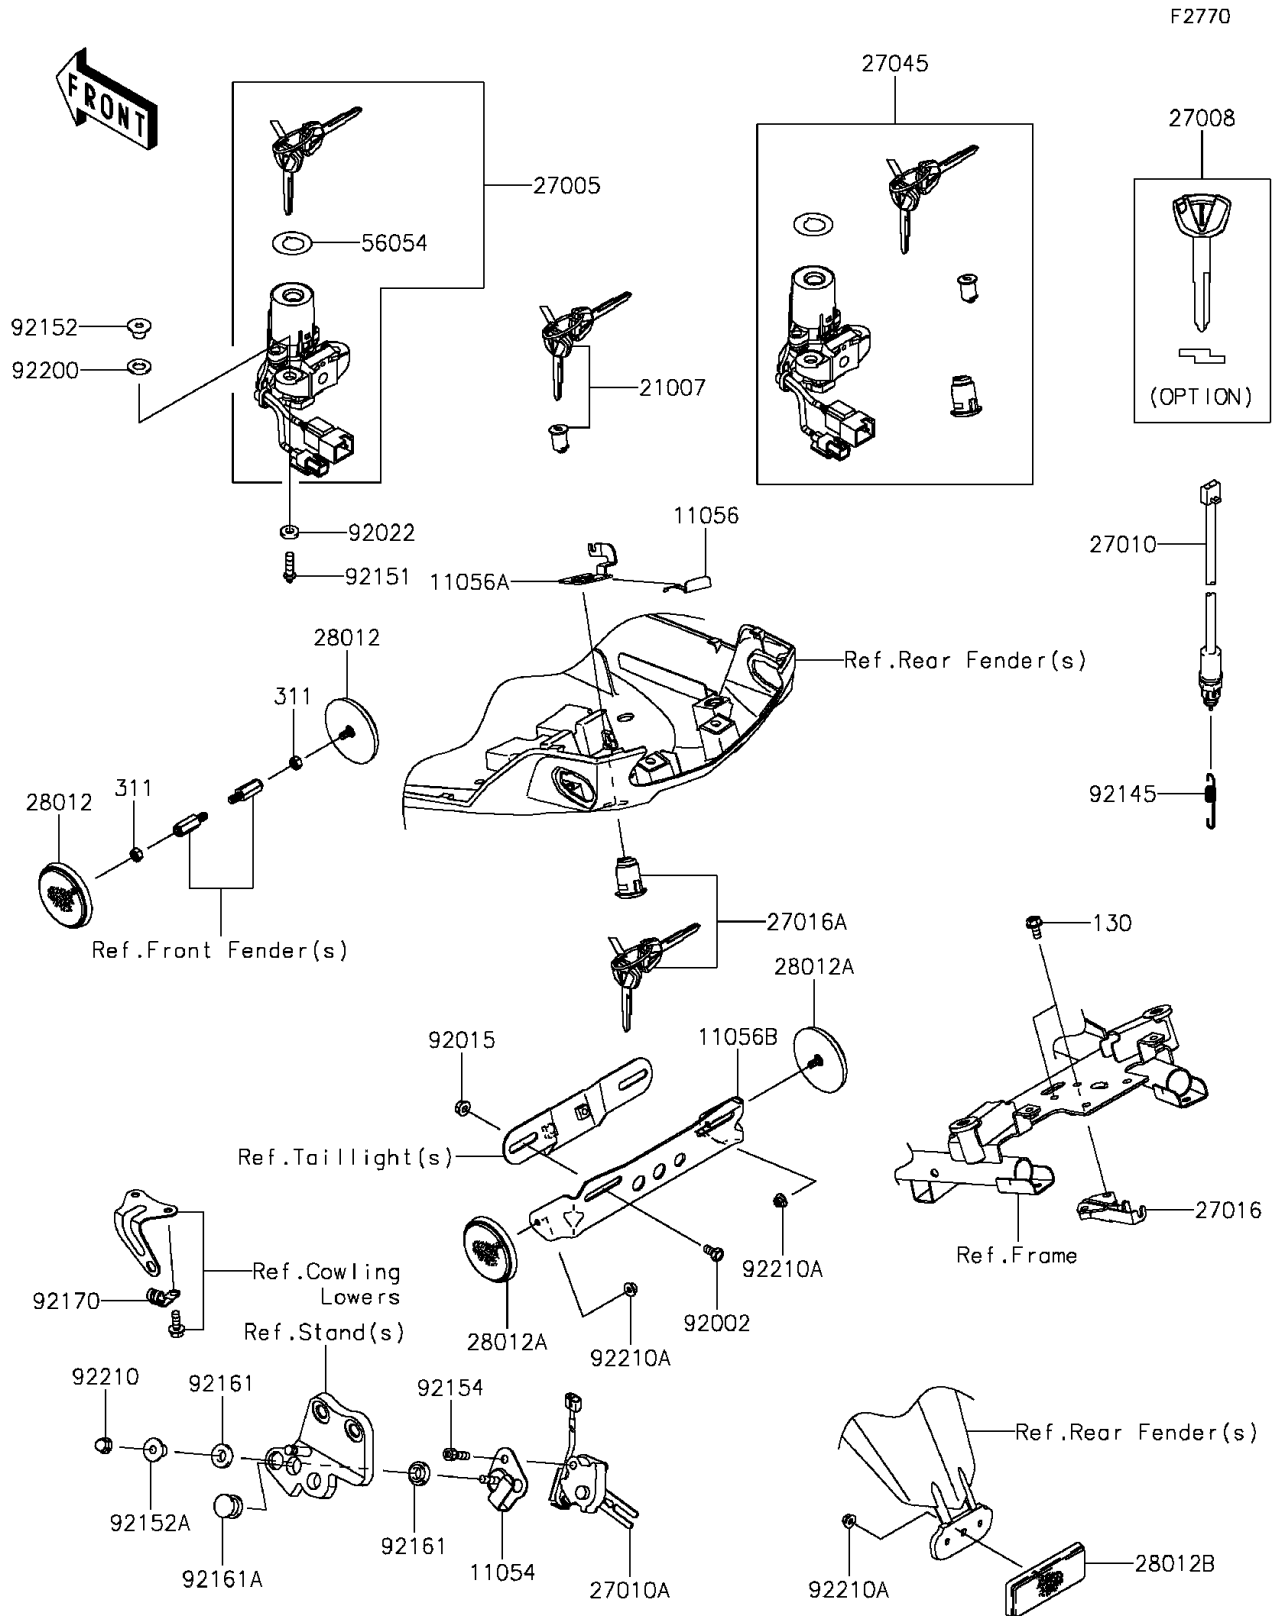

2015 VERSYS® 1000 ABS PARTS DIAGRAM

Ignition Switch

2015 VERSYS® 1000 ABS PARTS LIST

Ignition Switch

ITEM NAME	PART NUMBER	QUANTITY
BRACKET,SIDE STAND SWITCH (Ref # 11054)	11054-1904	1
BRACKET,CLASP (Ref # 11056)	11056-0238	1
BRACKET,KEY CYLINDER (Ref # 11056A)	11056-1952	1
BRACKET,REFLECTOR (Ref # 11056B)	11056-4459	1
BOLT-FLANGED,6X12 (Ref # 130)	130BA0612	2
ROTOR,LOCK,TANK CAP (Ref # 21007)	21007-5068	1
SWITCH-ASSY-IGNITION (Ref # 27005)	27005-0565	1
KEY-LOCK,BLANK,IMMOBI,SUB (Ref # 27008)	27008-0065	1
SWITCH,STOP (Ref # 27010)	27010-0749	1
SWITCH,SIDE STAND (Ref # 27010A)	27010-0811	1
LOCK-ASSY,SEAT STRIKER (Ref # 27016)	27016-1115	1
LOCK-ASSY,SEAT (Ref # 27016A)	27016-5373	1
SWITCH-ASSY (Ref # 27045)	27045-5473	1
REFLECTOR-REFLEX,FR,SIDE (Ref # 28012)	28012-0001	2
REFLECTOR-REFLEX (Ref # 28012A)	28012-0002	2
REFLECTOR-REFLEX (Ref # 28012B)	28012-1077	1
NUT-HEX,5MM (Ref # 311)	311AB0500	2
MARK,IGNITION SWITCH (Ref # 56054)	56054-0969	1
BOLT,6X12 (Ref # 92002)	92002-1132	2
NUT,FLANGED,6MM (Ref # 92015)	92015-1367	2
WASHER,7X15.5X3 (Ref # 92022)	92022-312	2
SPRING,BRAKE LAMP SWITCH (Ref # 92145)	92145-0761	1
BOLT,TORX,6X22 (Ref # 92151)	92151-1946	2
COLLAR (Ref # 92152)	92152-0423	2
COLLAR (Ref # 92152A)	92152-1074	1
BOLT,SOCKET,6X22 (Ref # 92154)	92154-0031	1
DAMPER (Ref # 92161)	92161-0117	2
DAMPER (Ref # 92161A)	92161-0118	1
CLAMP (Ref # 92170)	92170-1514	1

2015 VERSYS® 1000 ABS PARTS LIST

Ignition Switch

ITEM NAME	PART NUMBER	QUANTITY
WASHER,10.2X20X1.6 (Ref # 92200)	92200-0328	2
NUT,CAP,6MM (Ref # 92210)	92210-0003	1
NUT,FLANGED,5MM (Ref # 92210A)	92210-0007	3