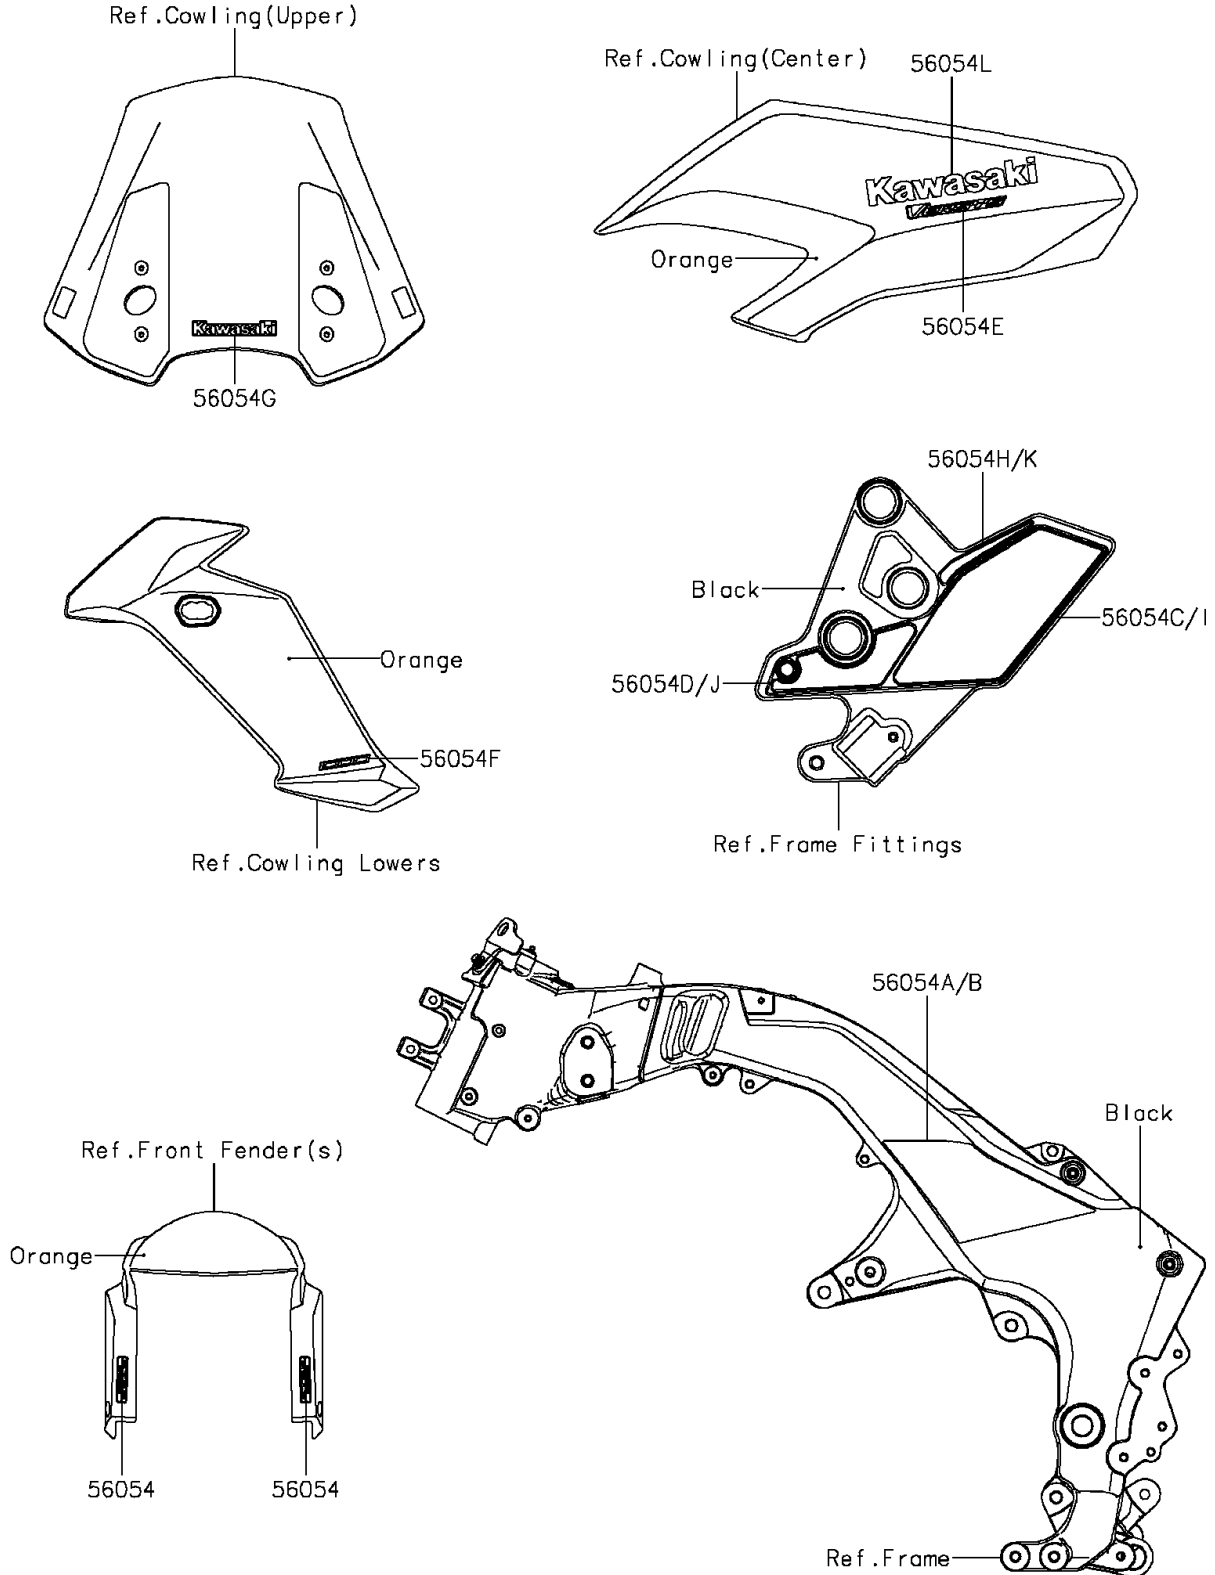

2015 VERSYS® 1000 ABS PARTS DIAGRAM

Decals(Orange)(BFF)

F2861

2015 VERSYS® 1000 ABS PARTS LIST

Decals(Orange)(BFF)

ITEM NAME	PART NUMBER	QUANTITY
MARK,FR FENDER,KTRC ABS (Ref # 56054)	56054-1115	2
MARK,FRAME PAD,LH (Ref # 56054A)	56054-1116	1
MARK,FRAME PAD,RH (Ref # 56054B)	56054-1117	1
MARK,STEP STAY,LH,RR (Ref # 56054C)	56054-1548	1
MARK,STEP STAY,LH,FR (Ref # 56054D)	56054-1549	1
MARK,SIDE COWL.,VERSYS (Ref # 56054E)	56054-1706	2
MARK,SHROUD,1000 (Ref # 56054F)	56054-1708	2
MARK,WINDSHIELD,KAWASAKI (Ref # 56054G)	56054-1709	1
MARK,STEP STAY,LH,SIDE (Ref # 56054H)	56054-1710	1
MARK,STEP STAY,RH,RR (Ref # 56054I)	56054-1711	1
MARK,STEP STAY,RH,FR (Ref # 56054J)	56054-1712	1
MARK,STEP STAY,RH,SIDE (Ref # 56054K)	56054-1713	1
MARK,SIDE COWL.,KAWASAKI (Ref # 56054L)	56054-1748	2