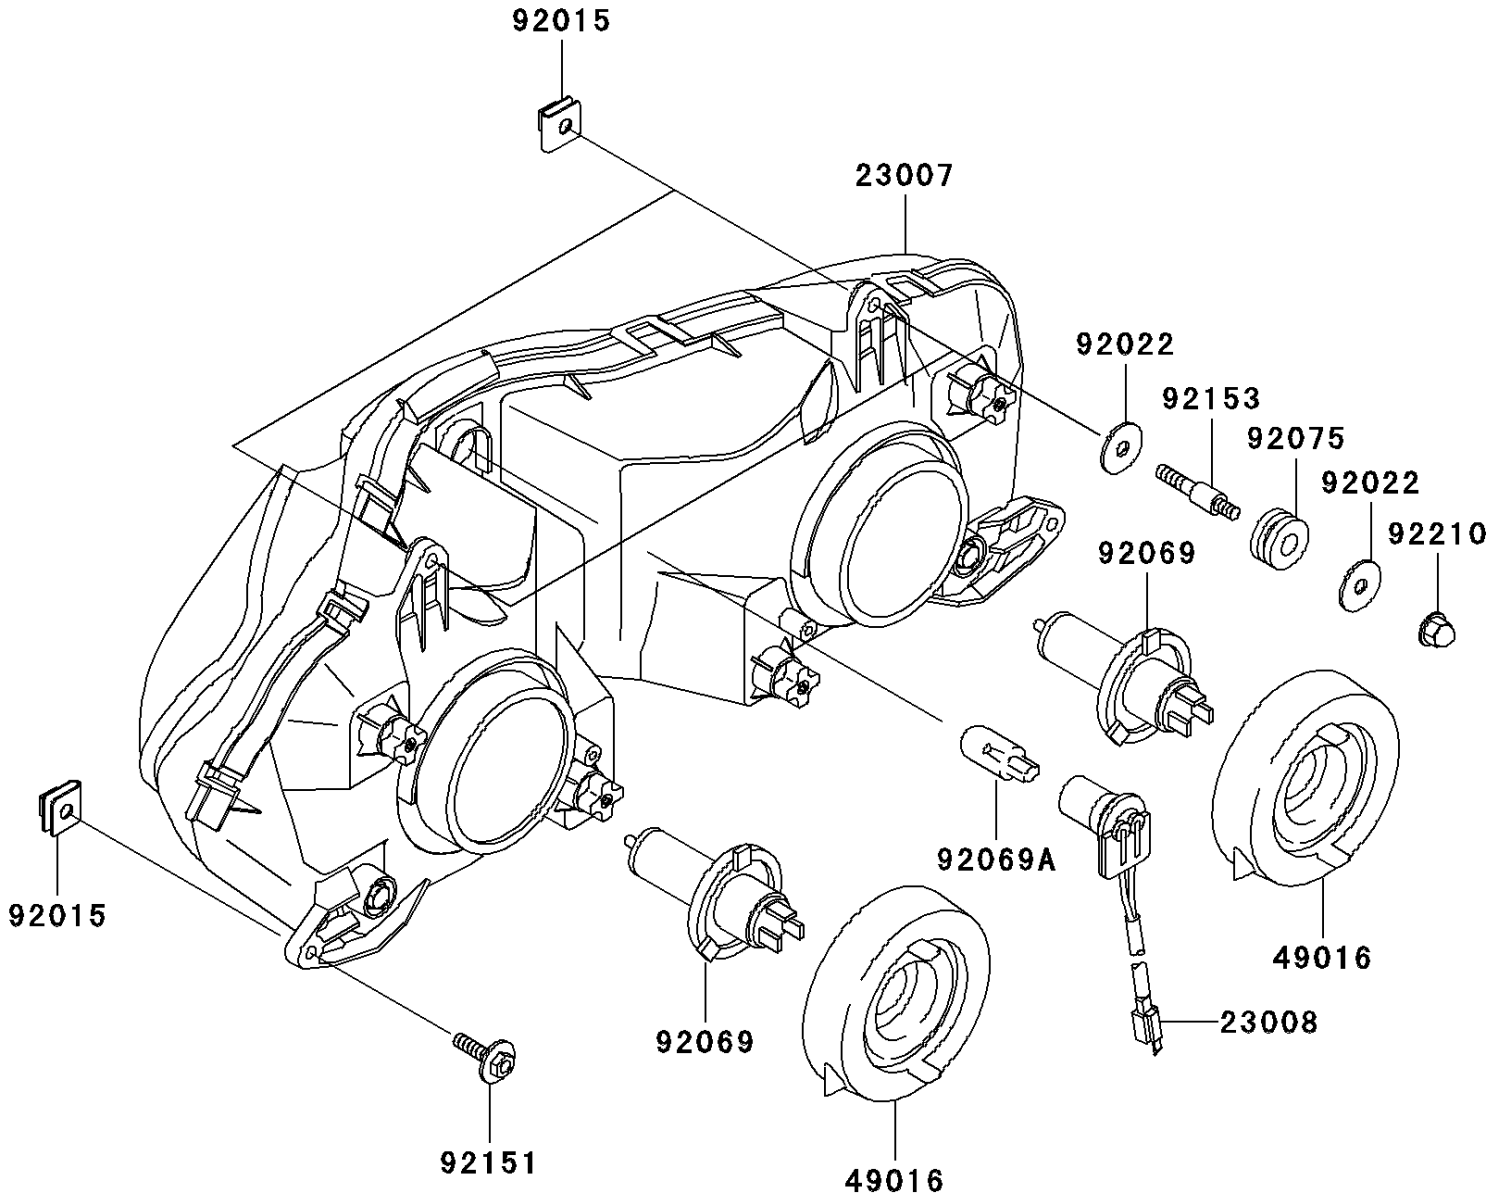

# 2006 ZZR600 PARTS DIAGRAM

Headlight(s)

F2710

# 2006 ZZR600 PARTS LIST

Headlight(s)

ITEM NAME	PART NUMBER	QUANTITY
-----------	-------------	----------