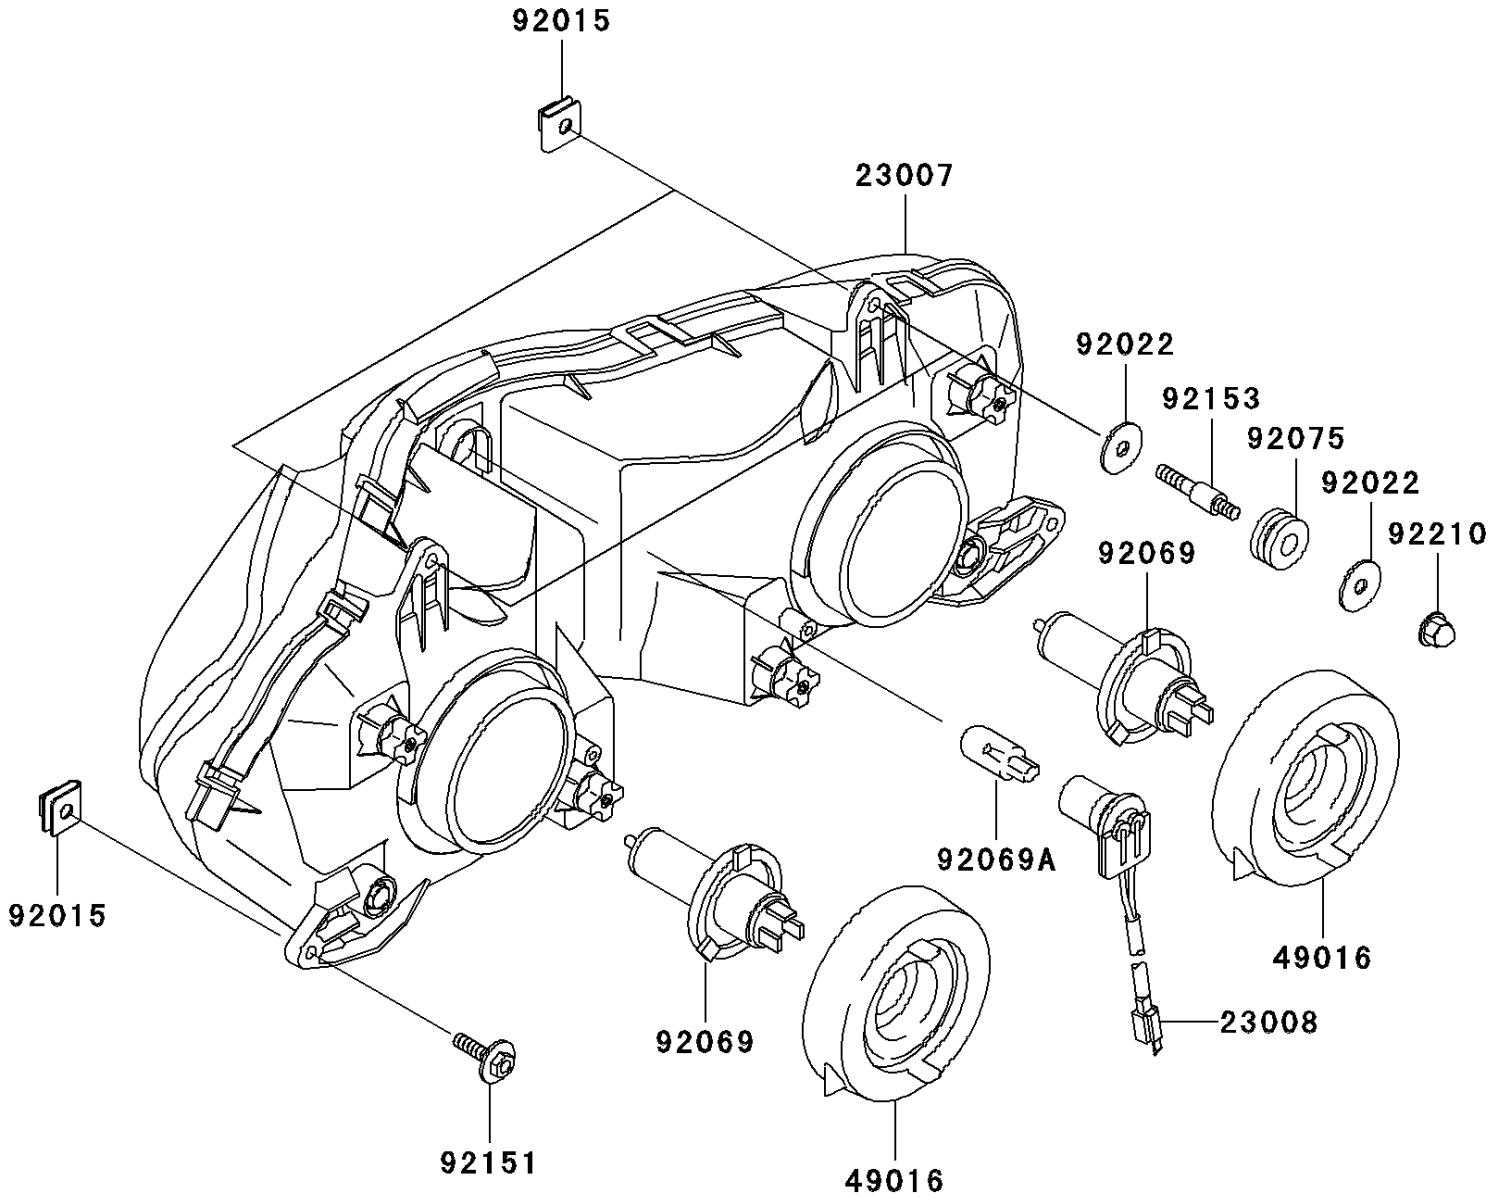

2008 ZZR® 600 PARTS DIAGRAM

Headlight(s)

F2710

2008 ZZR® 600 PARTS LIST

Headlight(s)

ITEM NAME	PART NUMBER	QUANTITY
LENS-COMP,HEAD LAMP (Ref # 23007)	23007-1378	1
SOCKET-ASSY,HEAD LAMP (Ref # 23008)	23008-1619	1
COVER-SEAL,HEAD LAMP (Ref # 49016)	49016-1193	2
NUT,6MM (Ref # 92015)	92015-1094	4
WASHER,7X24X1.6 (Ref # 92022)	92022-1160	4
BULB,12V 60/55W,H4 (Ref # 92069)	92069-1002	2
BULB,12V 5W (Ref # 92069A)	92069-1016	1
DAMPER (Ref # 92075)	92075-1690	2
BOLT,6X25 (Ref # 92151)	92151-1241	2
BOLT (Ref # 92153)	92153-1158	2
NUT,CAP,6MM (Ref # 92210)	92210-0003	2