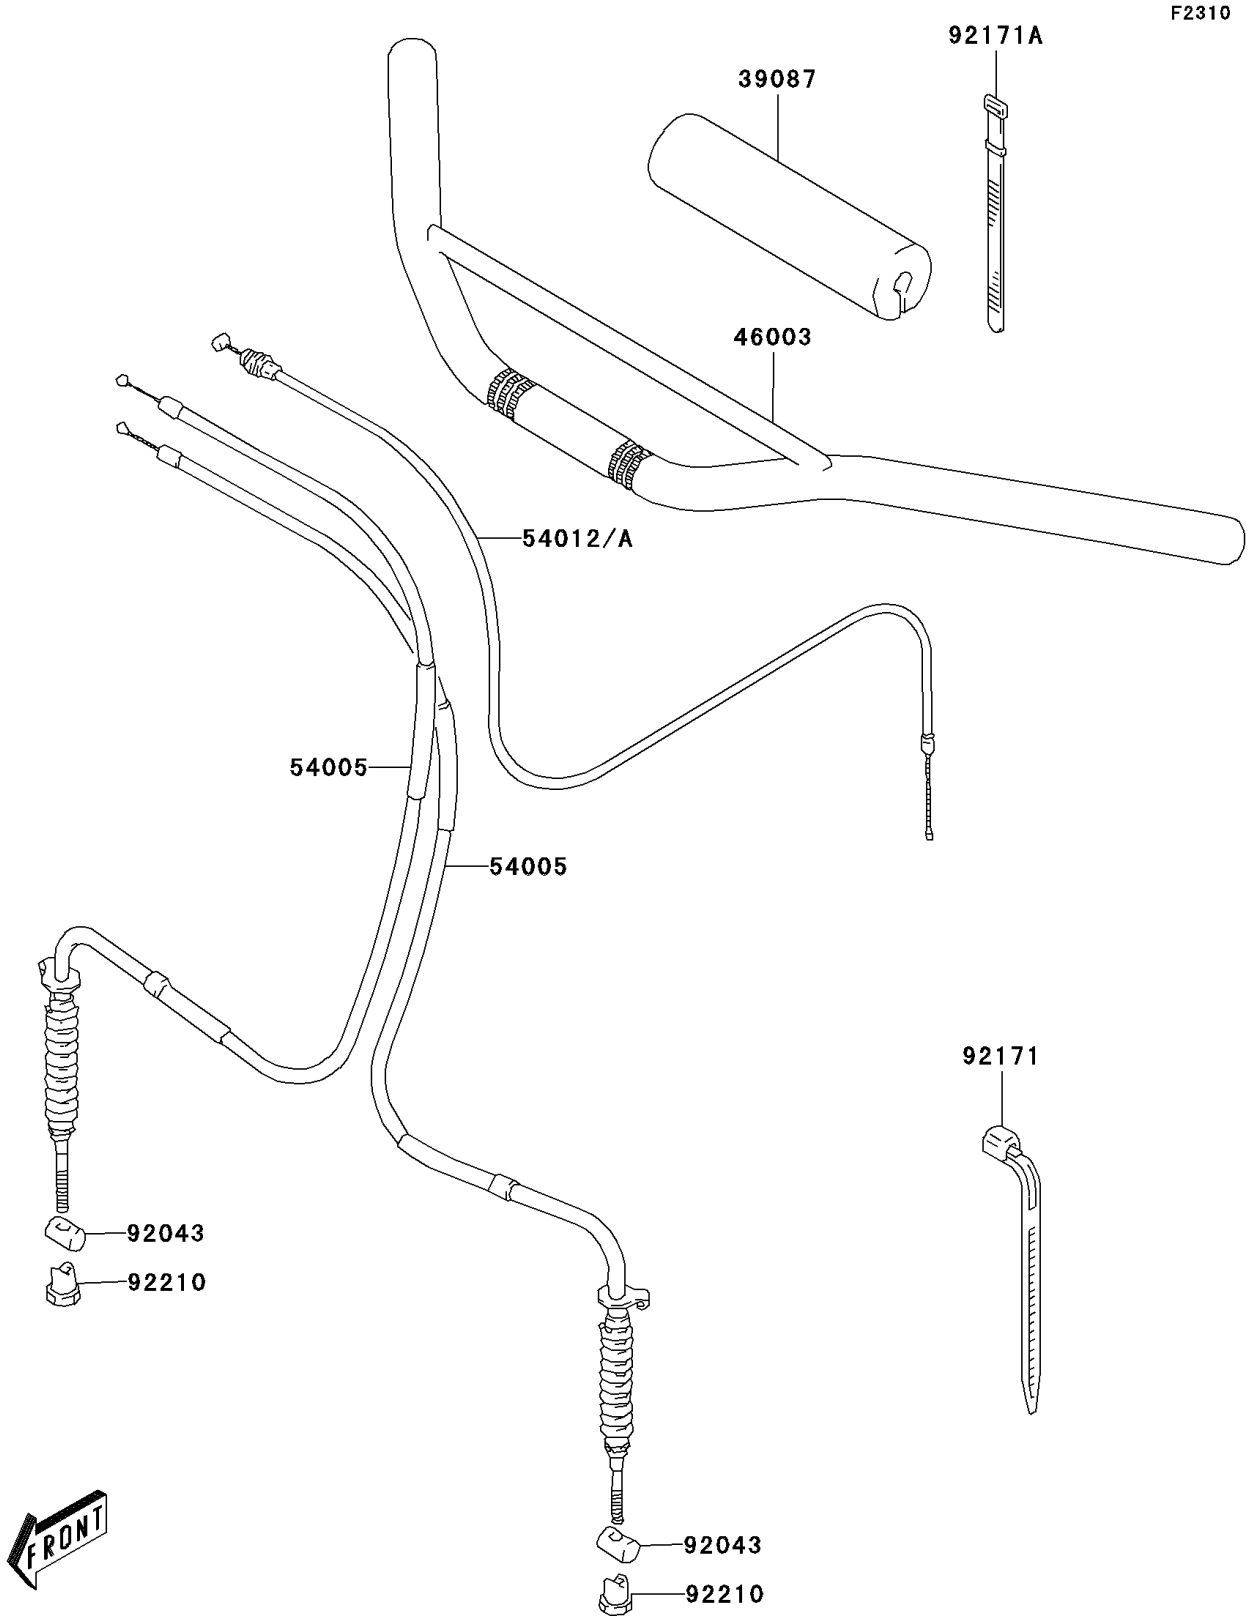

# 2005 KFX80 PARTS DIAGRAM

Handlebar

## 2005 KFX80 PARTS LIST

### Handlebar

ITEM NAME	PART NUMBER	QUANTITY
PAD-HANDLE (Ref # 39087)	39087-S003	1
HANDLE,BLACK (Ref # 46003)	46003-S006-504	1
CABLE-BRAKE (Ref # 54005)	54005-S013	2
CABLE-THROTTLE (Ref # 54012A)	54012-S016	1
PIN,BRAKE ROD ADJUSTER (Ref # 92043)	92043-S023	2
CLAMP,L=125 (Ref # 92171)	92171-S014	6
CLAMP,L=145 (Ref # 92171A)	92171-S015	2
NUT,FRONT BRAKE CABLE (Ref # 92210)	92210-S086	2