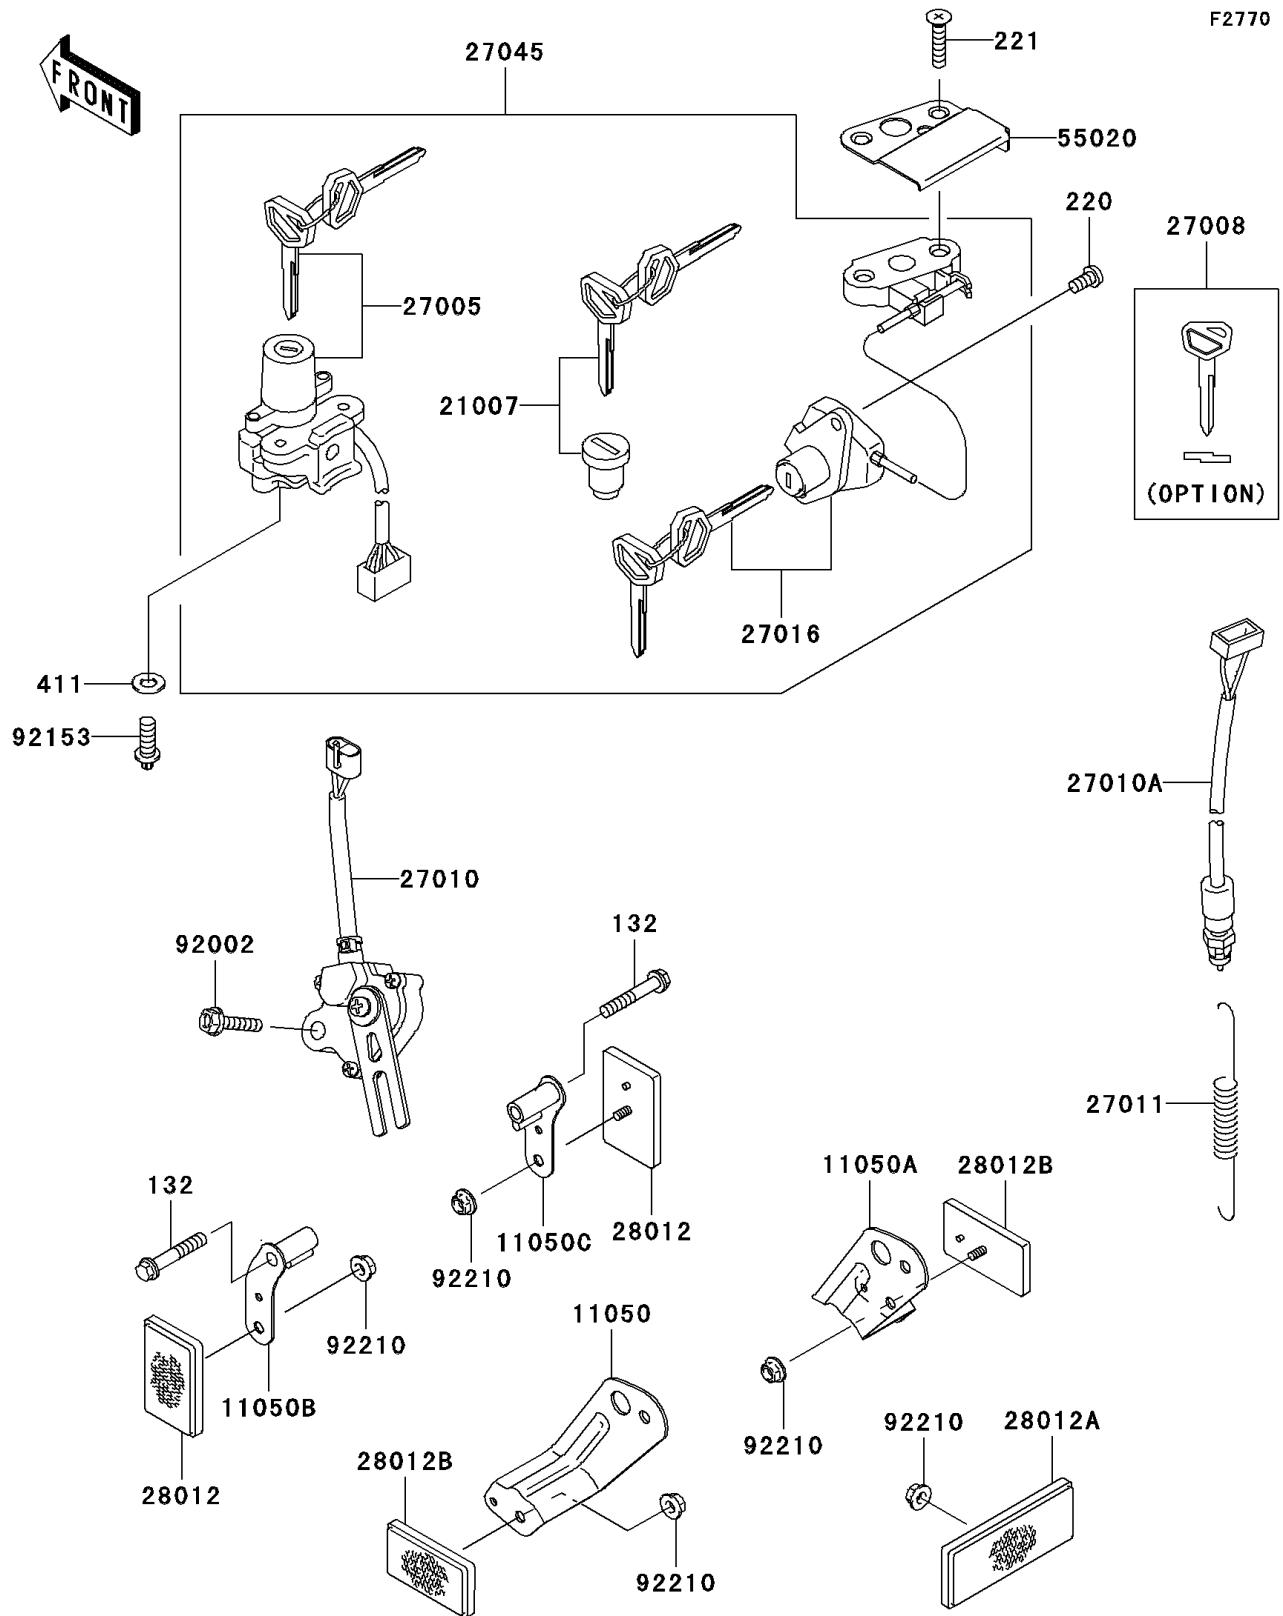

2007 ZZR600 PARTS DIAGRAM

Ignition Switch/Locks/Reflectors

2007 ZZR600 PARTS LIST

Ignition Switch/Locks/Reflectors

ITEM NAME	PART NUMBER	QUANTITY
BOLT-FLANGED-SMALL,6X35 (Ref # 132)	132J0635	2
SCREW-PAN-CROS,6X12 (Ref # 220)	220C0612	2
SCREW-CSK-CROS,6X28 (Ref # 221)	221B0628	2
WASHER-PLAIN,6MM (Ref # 411)	411E0600	2
BRACKET,REFLECTOR,RR,LH (Ref # 11050)	11050-1483	1
BRACKET,REFLECTOR,RR,RH (Ref # 11050A)	11050-1484	1
BRACKET,REFLECTOR,FR,LH (Ref # 11050B)	11050-1849	1
BRACKET,REFLECTOR,FR,RH (Ref # 11050C)	11050-1850	1
ROTOR,LOCK,TANK CAP (Ref # 21007)	21007-5035	1
SWITCH-ASSY-IGNITION (Ref # 27005)	27005-1213	1
KEY-LOCK,BLANK (Ref # 27008)	27008-1170	1
SWITCH,SIDE STAND (Ref # 27010)	27010-1463	1
SWITCH,REAR BRAKE (Ref # 27010A)	27010-1479	1
SPRING,BRAKE LAMP SWITCH (Ref # 27011)	27011-017	1
LOCK-ASSY,SEAT (Ref # 27016)	27016-5241	1
SWITCH-ASSY (Ref # 27045)	27045-5067	1
REFLECTOR-REFLEX (Ref # 28012)	28012-1003	2
REFLECTOR-REFLEX (Ref # 28012A)	28012-1077	1
REFLECTOR-REFLEX (Ref # 28012B)	28012-1088	2
GUARD,SEAT LOCK (Ref # 55020)	55020-1483	1
BOLT,FLANGED,6X25 (Ref # 92002)	92002-1582	1
BOLT,TORX,6X16 (Ref # 92153)	92153-0967	2
NUT,FLANGED,5MM (Ref # 92210)	92210-0007	5