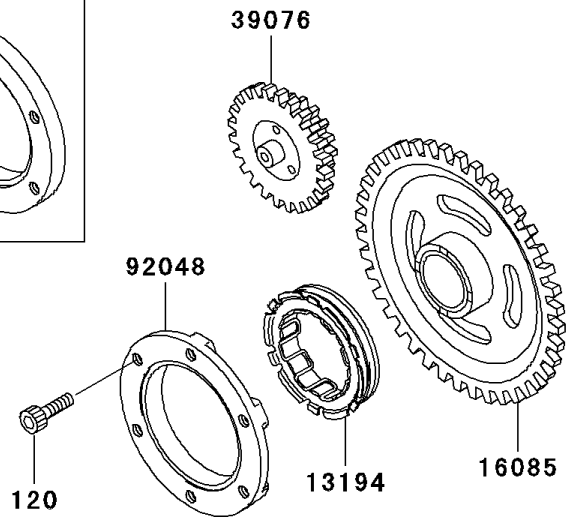

# 2004 KFX700 V Force PARTS DIAGRAM

Starter Motor

E1840

## 2004 KFX700 V Force PARTS LIST

### Starter Motor

ITEM NAME	PART NUMBER	QUANTITY
BOLT-SOCKET (Ref # 120)	120P0816	6
BOLT-SOCKET (Ref # 120A)	120S0510	2
BOLT-FLANGED-SMALL (Ref # 132)	132Y0630	2
WASHER-SPRING,5MM,BLACK (Ref # 461)	461K0500	2
HOLDER (Ref # 13091)	13091-1992	1
CLUTCH-ONEWAY (Ref # 13194)	13194-1094	1
GEAR,STARTER (Ref # 16085)	16085-1238	1
GROMMET,STARTER TERMINAL (Ref # 21017)	21017-017	1
WASHER,9.1X18X0.2 (Ref # 21025)	21025-011	4
BRUSH,CARBON (Ref # 21039)	21039-1063	1
SPRING-BRUSH (Ref # 21040)	21040-1057	2
STARTER-ELECTRIC (Ref # 21163)	21163-1320	1
WIRE-LEAD (Ref # 26011)	26011-1845	1
SWITCH,MAGNETIC (Ref # 27010)	27010-1376	1
LIMITER,STARTER (Ref # 39076)	39076-1076	1
NUT,STARTER MOTOR (Ref # 92015)	92015-1476	2
WASHER,9.1X18X0.8 (Ref # 92022)	92022-1132	1
WASHER,LOCK,T=2.0 (Ref # 92022A)	92022-1458	2
RACE,ONEWAY CLUTCH (Ref # 92048A)	92048-1090	1
RING-O (Ref # 92055)	92055-1276	1
RING-O,4.5X2.0 (Ref # 92055A)	92055-1370	3
RING-O,STARTER MOTOR (Ref # 92055B)	92055-1381	2
BOLT (Ref # 92150)	92150-1243	2