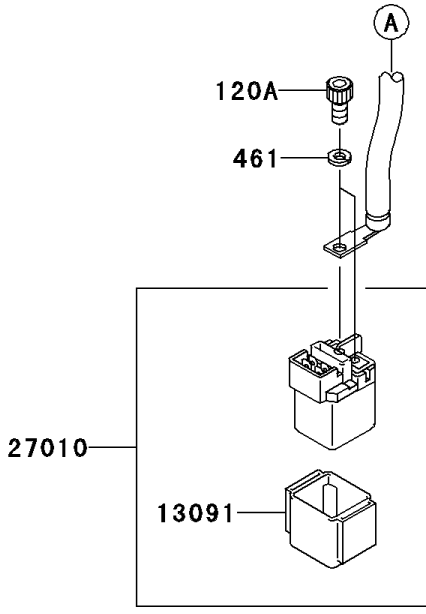

# 2004 KFX700 V Force PARTS DIAGRAM

Starter Motor

E1840

### Starter Motor

ITEM NAME	PART NUMBER	QUANTITY
BOLT-SOCKET (Ref # 120)	120P0816	6
BOLT-SOCKET (Ref # 120A)	120S0510	2
BOLT-FLANGED-SMALL (Ref # 132)	132Y0630	2
WASHER-SPRING,5MM,BLACK (Ref # 461)	461K0500	2
HOLDER (Ref # 13091)	13091-1992	1
CLUTCH-ONEWAY (Ref # 13194)	13194-1094	1
GEAR,STARTER (Ref # 16085)	16085-1238	1
GROMMET,STARTER TERMINAL (Ref # 21017)	21017-017	1
WASHER,9.1X18X0.2 (Ref # 21025)	21025-011	4
BRUSH,CARBON (Ref # 21039)	21039-1063	1
SPRING-BRUSH (Ref # 21040)	21040-1057	2
STARTER-ELECTRIC (Ref # 21163)	21163-1320	1
WIRE-LEAD (Ref # 26011)	26011-1845	1
SWITCH,MAGNETIC (Ref # 27010)	27010-1376	1
LIMITER,STARTER (Ref # 39076)	39076-1076	1
NUT,STARTER MOTOR (Ref # 92015)	92015-1476	2
WASHER,9.1X18X0.8 (Ref # 92022)	92022-1132	1
WASHER,LOCK,T=2.0 (Ref # 92022A)	92022-1458	2
RACE,ONEWAY CLUTCH (Ref # 92048A)	92048-1090	1
RING-O (Ref # 92055)	92055-1276	1
RING-O,4.5X2.0 (Ref # 92055A)	92055-1370	3
RING-O,STARTER MOTOR (Ref # 92055B)	92055-1381	2
BOLT (Ref # 92150)	92150-1243	2