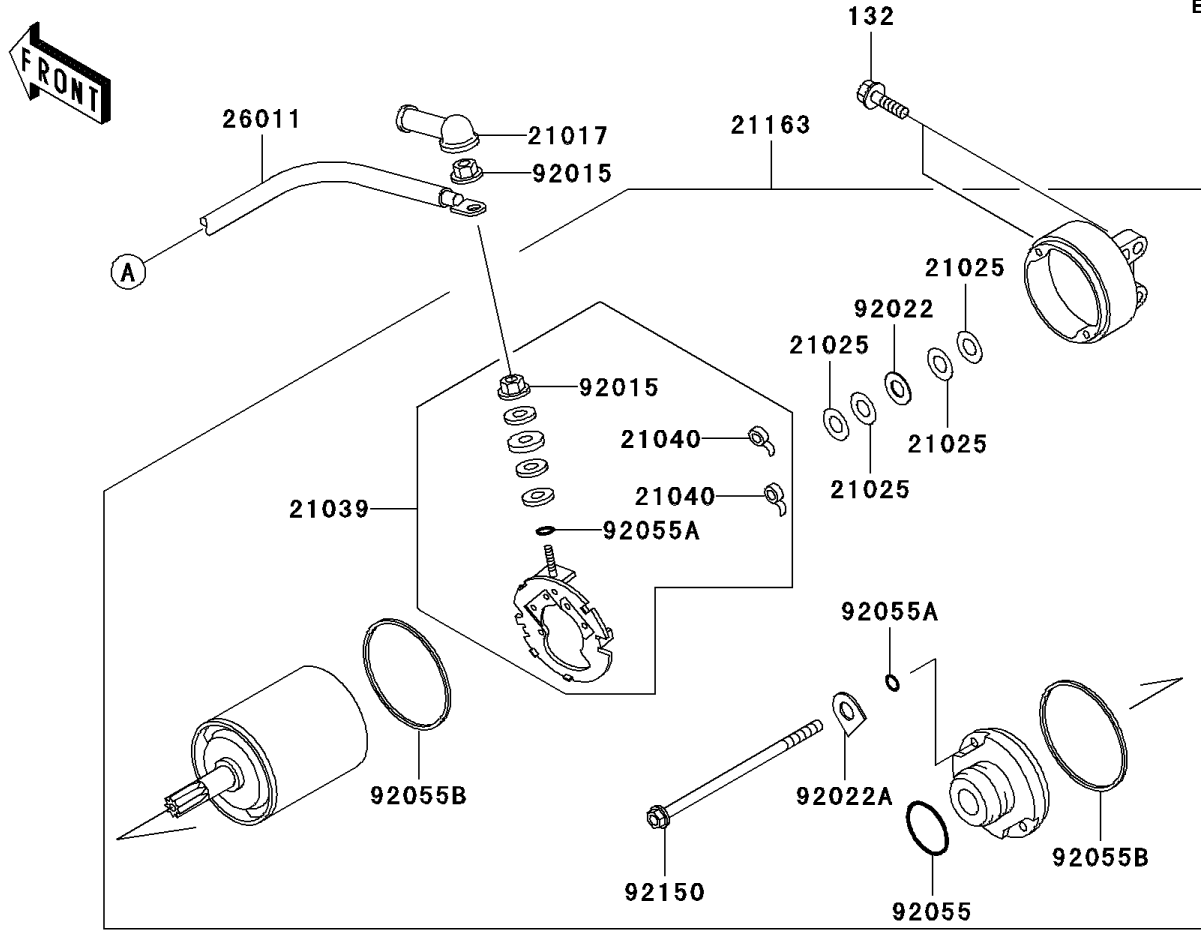

# 2004 KFX700 V Force PARTS DIAGRAM

Starter Motor

E1840

## 2004 KFX700 V Force PARTS LIST

### Starter Motor

ITEM NAME	PART NUMBER	QUANTITY
BOLT-SOCKET (Ref # 120)	120P0816	6
BOLT-SOCKET (Ref # 120A)	120S0510	2
BOLT-FLANGED-SMALL (Ref # 132)	132Y0630	2
WASHER-SPRING,5MM,BLACK (Ref # 461)	461K0500	2
HOLDER (Ref # 13091)	13091-1992	1
CLUTCH-ONEWAY (Ref # 13194)	13194-1094	1
GEAR,STARTER (Ref # 16085)	16085-1238	1
GROMMET,STARTER TERMINAL (Ref # 21017)	21017-017	1
WASHER,9.1X18X0.2 (Ref # 21025)	21025-011	4
BRUSH,CARBON (Ref # 21039)	21039-1063	1
SPRING-BRUSH (Ref # 21040)	21040-1057	2
STARTER-ELECTRIC (Ref # 21163)	21163-1320	1
WIRE-LEAD (Ref # 26011)	26011-1845	1
SWITCH,MAGNETIC (Ref # 27010)	27010-1376	1
LIMITER,STARTER (Ref # 39076)	39076-1076	1
NUT,STARTER MOTOR (Ref # 92015)	92015-1476	2
WASHER,9.1X18X0.8 (Ref # 92022)	92022-1132	1
WASHER,LOCK,T=2.0 (Ref # 92022A)	92022-1458	2
RACE,ONEWAY CLUTCH (Ref # 92048A)	92048-1090	1
RING-O (Ref # 92055)	92055-1276	1
RING-O,4.5X2.0 (Ref # 92055A)	92055-1370	3
RING-O,STARTER MOTOR (Ref # 92055B)	92055-1381	2
BOLT (Ref # 92150)	92150-1243	2