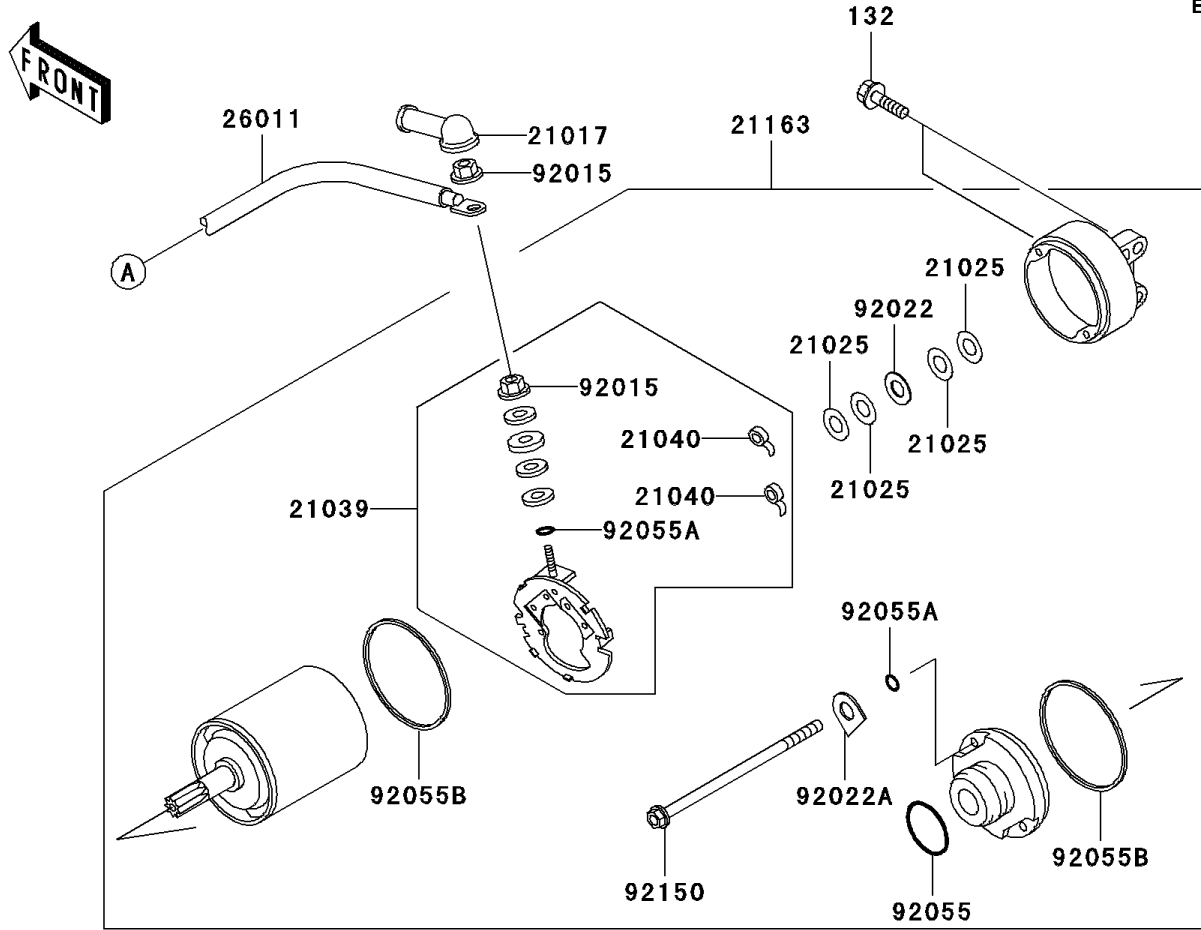

2005 KFX700 PARTS DIAGRAM

Starter Motor

E1840

2005 KFX700 PARTS LIST

Starter Motor

ITEM NAME	PART NUMBER	QUANTITY
BOLT-SOCKET (Ref # 120)	120P0816	6
BOLT-SOCKET (Ref # 120A)	120S0510	2
BOLT-FLANGED-SMALL (Ref # 132)	132Y0630	2
WASHER-SPRING,5MM,BLACK (Ref # 461)	461K0500	2
HOLDER (Ref # 13091)	13091-1992	1
CLUTCH-ONEWAY (Ref # 13194)	13194-1094	1
GEAR,STARTER (Ref # 16085)	16085-1238	1
GROMMET,STARTER TERMINAL (Ref # 21017)	21017-017	1
WASHER,9.1X18X0.2 (Ref # 21025)	21025-011	4
BRUSH,CARBON (Ref # 21039)	21039-1063	1
SPRING-BRUSH (Ref # 21040)	21040-1057	2
STARTER-ELECTRIC (Ref # 21163)	21163-1320	1
WIRE-LEAD (Ref # 26011)	26011-1845	1
SWITCH,MAGNETIC (Ref # 27010)	27010-1376	1
LIMITER,STARTER (Ref # 39076)	39076-1076	1
NUT,STARTER MOTOR (Ref # 92015)	92015-1476	2
WASHER,9.1X18X0.8 (Ref # 92022)	92022-1132	1
WASHER,LOCK,T=2.0 (Ref # 92022A)	92022-1458	2
RACE,ONE WAY CLUTCH (Ref # 92048)	92048-0002	1
RING-O (Ref # 92055)	92055-1276	1
RING-O,4.5X2.0 (Ref # 92055A)	92055-1370	3
RING-O,STARTER MOTOR (Ref # 92055B)	92055-1381	2
BOLT (Ref # 92150)	92150-1243	2