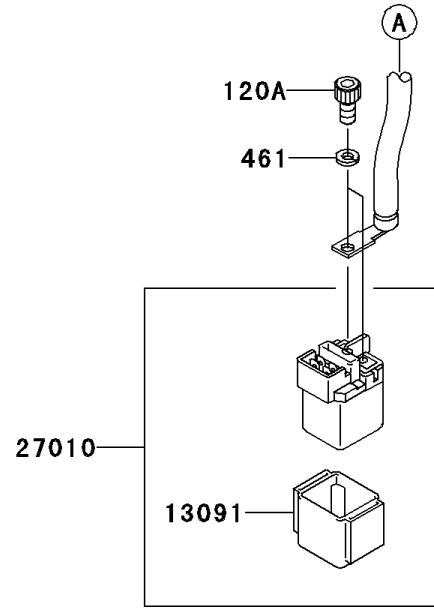

2005 KFX700 PARTS DIAGRAM

Starter Motor

E1840

2005 KFX700 PARTS LIST

Starter Motor

ITEM NAME	PART NUMBER	QUANTITY
BOLT-SOCKET (Ref # 120)	120P0816	6
BOLT-SOCKET (Ref # 120A)	120S0510	2
BOLT-FLANGED-SMALL (Ref # 132)	132Y0630	2
WASHER-SPRING,5MM,BLACK (Ref # 461)	461K0500	2
HOLDER (Ref # 13091)	13091-1992	1
CLUTCH-ONEWAY (Ref # 13194)	13194-1094	1
GEAR,STARTER (Ref # 16085)	16085-1238	1
GROMMET,STARTER TERMINAL (Ref # 21017)	21017-017	1
WASHER,9.1X18X0.2 (Ref # 21025)	21025-011	4
BRUSH,CARBON (Ref # 21039)	21039-1063	1
SPRING-BRUSH (Ref # 21040)	21040-1057	2
STARTER-ELECTRIC (Ref # 21163)	21163-1320	1
WIRE-LEAD (Ref # 26011)	26011-1845	1
SWITCH,MAGNETIC (Ref # 27010)	27010-1376	1
LIMITER,STARTER (Ref # 39076)	39076-1076	1
NUT,STARTER MOTOR (Ref # 92015)	92015-1476	2
WASHER,9.1X18X0.8 (Ref # 92022)	92022-1132	1
WASHER,LOCK,T=2.0 (Ref # 92022A)	92022-1458	2
RACE,ONE WAY CLUTCH (Ref # 92048)	92048-0002	1
RING-O (Ref # 92055)	92055-1276	1
RING-O,4.5X2.0 (Ref # 92055A)	92055-1370	3
RING-O,STARTER MOTOR (Ref # 92055B)	92055-1381	2
BOLT (Ref # 92150)	92150-1243	2