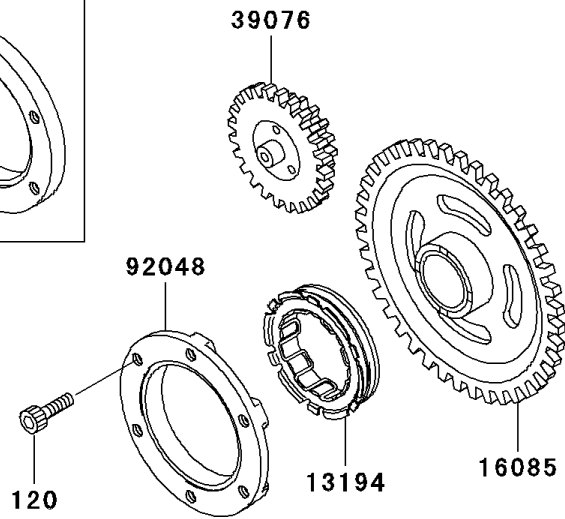

2005 KFX700 PARTS DIAGRAM

Starter Motor

E1840

2005 KFX700 PARTS LIST

Starter Motor

ITEM NAME	PART NUMBER	QUANTITY
BOLT-SOCKET (Ref # 120)	120P0816	6
BOLT-SOCKET (Ref # 120A)	120S0510	2
BOLT-FLANGED-SMALL (Ref # 132)	132Y0630	2
WASHER-SPRING,5MM,BLACK (Ref # 461)	461K0500	2
HOLDER (Ref # 13091)	13091-1992	1
CLUTCH-ONEWAY (Ref # 13194)	13194-1094	1
GEAR,STARTER (Ref # 16085)	16085-1238	1
GROMMET,STARTER TERMINAL (Ref # 21017)	21017-017	1
WASHER,9.1X18X0.2 (Ref # 21025)	21025-011	4
BRUSH,CARBON (Ref # 21039)	21039-1063	1
SPRING-BRUSH (Ref # 21040)	21040-1057	2
STARTER-ELECTRIC (Ref # 21163)	21163-1320	1
WIRE-LEAD (Ref # 26011)	26011-1845	1
SWITCH,MAGNETIC (Ref # 27010)	27010-1376	1
LIMITER,STARTER (Ref # 39076)	39076-1076	1
NUT,STARTER MOTOR (Ref # 92015)	92015-1476	2
WASHER,9.1X18X0.8 (Ref # 92022)	92022-1132	1
WASHER,LOCK,T=2.0 (Ref # 92022A)	92022-1458	2
RACE,ONE WAY CLUTCH (Ref # 92048)	92048-0002	1
RING-O (Ref # 92055)	92055-1276	1
RING-O,4.5X2.0 (Ref # 92055A)	92055-1370	3
RING-O,STARTER MOTOR (Ref # 92055B)	92055-1381	2
BOLT (Ref # 92150)	92150-1243	2